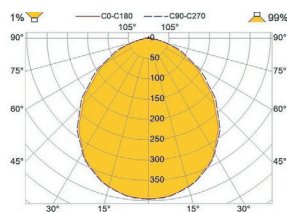

**מע' אופטית** פיזור פוטומטרי רחב - 100°.

**דרייבר** אינטגרלי.

**EFFICACY UP TO 95 Lm/W**

MODEL	WATTAGE	LUMEN 4K
X-03	(W)	(lm)
X-03	25	2350

\*הנתונים בטבלה מתייחסים לדגמים המופיעים בלבד

מידות X-03

פיזור פוטומטרי

WIDE

ניתן להזמין גופי תאורה באופטיקה / טמפרטורת צבע / הספקים / גדלים שונים לפי דרישה ט.ל.ח. | ייתכנו סטיות ו/או שינויים במידות, בצבעים ובנתונים המופיעים בקטלוג של ±10%