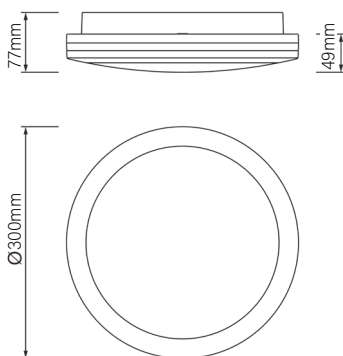

**מע' אופטית** פיזור פוטומטרי רחב - 100°.

**דרייבר** אינטגרלי.

**EFFICACY UP TO 95 Lm/W**

MODEL	WATTAGE	LUMEN 4K
X-03	(W)	(lm)
X-03	25	2350

\*הנתונים בטבלה מתייחסים לדגמים המופיעים בלבד

מידות X-03

פיזור פוטומטרי