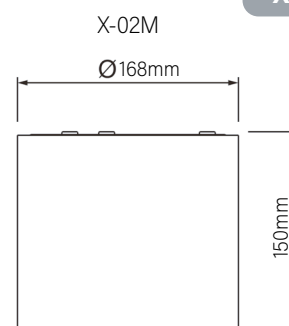

מע' אופטית פיזור פוטומטרי צר או רחב.

LED תוצרת CREE

דרייבר אינטגרלי

אופציה להזמנה זכוכית חלבית.

| MODEL | WATTAGE (W) | LUMEN 4K (lm) |
|-------|-------------|---------------|
| X-02 | | |
| X-02S | 12 | 1040 |
| X-02M | 25 | 2250 |

מידות X-02

פיזור פוטומטרי