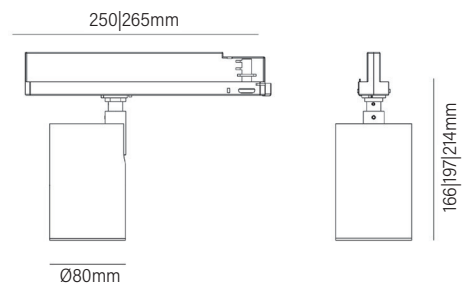

E27 (A75) / GZ10 / OTHER LED **LED**

**דרייבר** אינטגרלי

**אופציה להזמנה** LOW UGR ≤19

**EFFICACY UP TO 120 Lm/W**

MODEL	WATTAGE	LUMEN
WHEEL	(W)	(lm)
WHEEL 60 GZ10	MAX.8	/
WHEEL 105 E27	MAX.11	/
WHEEL 80_21	21	2380
WHEEL 80_28	28	3232
WHEEL 80_30	30	2258

מידות WHEEL

WHEEL CA 55

WHEEL P

WHEEL R 60

WHEEL S

WHEEL S

פיזור פוטומטרי

אפשרויות להזמנה