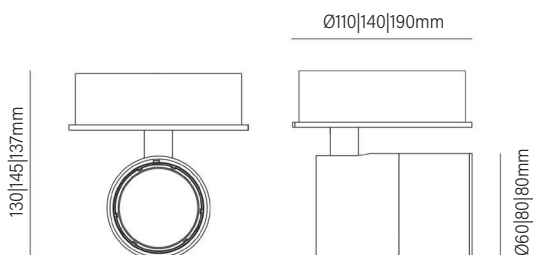

E27 (A75) / GZ10 / OTHER LED **LED**

**דרייבר** אינטגרלי

**אופציה להזמנה** LOW UGR ≤19

**EFFICACY UP TO 120 Lm/W**

MODEL	WATTAGE	LUMEN
WHEEL	(W)	(lm)
WHEEL 60 GZ10	MAX.8	/
WHEEL 105 E27	MAX.11	/
WHEEL 80_21	21	2380
WHEEL 80_28	28	3232
WHEEL 80_30	30	2258

מידות WHEEL

WHEEL CA 55

WHEEL P

WHEEL R 60

WHEEL S

WHEEL S

פיזור פוטומטרי

אפשרויות להזמנה

אפשרויות התקנה