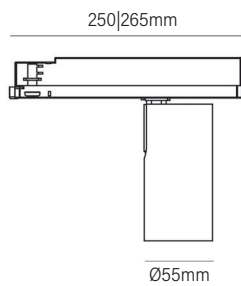

E27 (A75) / GZ10 / OTHER LED **LED**

**דרייבר** אינטגרלי

**אופציה להזמנה** LOW UGR ≤19

**EFFICACY UP TO 120 Lm/W**

MODEL	WATTAGE	LUMEN
WHEEL	(W)	(lm)
WHEEL 60 GZ10	MAX.8	/
WHEEL 105 E27	MAX.11	/
WHEEL 80_21	21	2380
WHEEL 80_28	28	3232
WHEEL 80_30	30	2258

מידות WHEEL

WHEEL CA 55

WHEEL P

WHEEL R 60

WHEEL S

WHEEL S

פיזור פוטומטרי

אפשרויות להזמנה