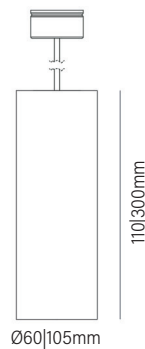

E27 (A75) / GZ10 / OTHER LED **LED**

**דרייבר** אינטגרלי

**אופציה להזמנה** LOW UGR ≤19

**EFFICACY UP TO 120 Lm/W**

MODEL	WATTAGE	LUMEN
WHEEL	(W)	(lm)
WHEEL 60 GZ10	MAX.8	/
WHEEL 105 E27	MAX.11	/
WHEEL 80_21	21	2380
WHEEL 80_28	28	3232
WHEEL 80_30	30	2258

מידות WHEEL

WHEEL CA 55

WHEEL P

WHEEL R 60

WHEEL S

WHEEL S

פיזור פוטומטרי

אפשרויות להזמנה