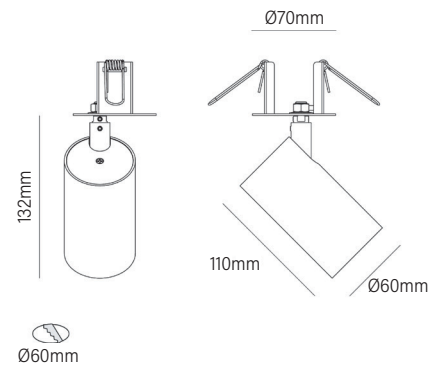

E27 (A75) / GZ10 / OTHER LED **LED**

**דרייבר** אינטגרלי

**אופציה להזמנה** LOW UGR ≤19

**EFFICACY UP TO 120 Lm/W**

MODEL	WATTAGE	LUMEN
WHEEL	(W)	(lm)
WHEEL 60 GZ10	MAX.8	/
WHEEL 105 E27	MAX.11	/
WHEEL 80_21	21	2380
WHEEL 80_28	28	3232
WHEEL 80_30	30	2258

מידות WHEEL

WHEEL CA 55

WHEEL P

WHEEL R 60

WHEEL S

WHEEL S

פיזור פוטומטרי

אפשרויות להזמנה

אפשרויות התקנה