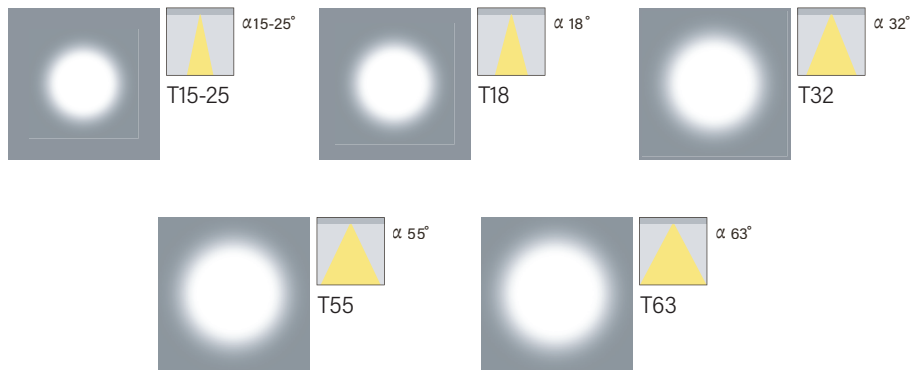

E27 (A75) / GZ10 / OTHER LED **LED**

**דרייבר** אינטגרלי

**אופציה להזמנה** LOW UGR ≤19

**EFFICACY UP TO 120 Lm/W**

MODEL	WATTAGE	LUMEN
WHEEL	(W)	(lm)
WHEEL 60 GZ10	MAX.8	/
WHEEL 105 E27	MAX.11	/
WHEEL 80_21	21	2380
WHEEL 80_28	28	3232
WHEEL 80_30	30	2258

מידות WHEEL

WHEEL CA 55

WHEEL P

WHEEL R 60

WHEEL S

WHEEL S

פיזור פוטומטרי

אפשרויות להזמנה