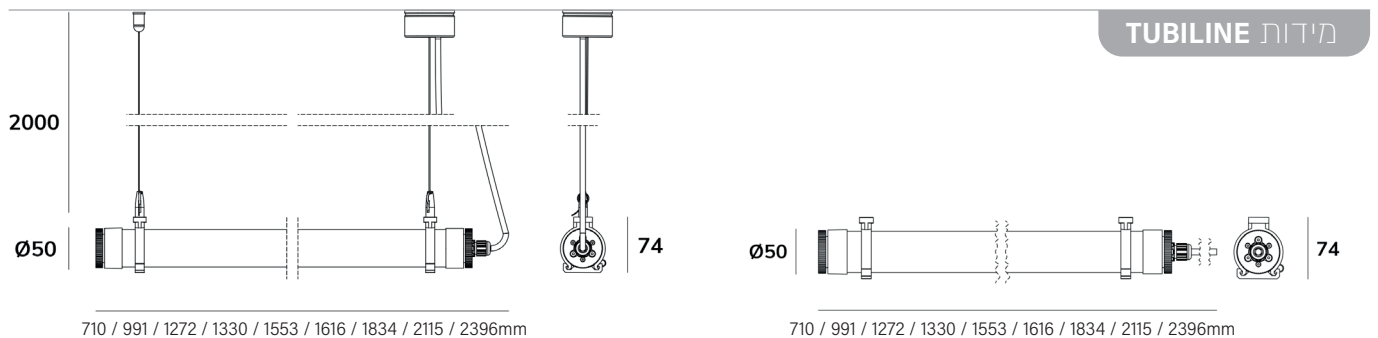

מבנה צינור פוליקרבונט שקוף
מע' אופטית OPAL, DARKLIGHT
דרייבר אינטגרלי
UGR <13

EFFICACY UP TO 128 Lm/W

MODEL	WATTAGE (W)	LUMEN 4K (lm)
TUBILINE		
TUBI469	14	1481
TUBI710	18	2142
TUBI991	26	3214
TUBI1272	35	4285
TUBI1553	43	5356
TUBI1834	52	6427
TUBI2115	60	7498
TUBI2396	70	8569
TUBILINE DARKLIGHT		
TUBD1330	45	5747
TUBD1616	56	7184

*הנתונים מתייחסים לדגמים המופיעים בטבלה בלבד

פיזור פוטומטרי

מידות TUBILINE

*ניתן להזמין גופי תאורה בהתאמת אופטיקה / טמפרטורת צבע / הספקים / מידות שונות לפי דרישה
 *ט.ל.ח. | ייתכנו שינויים ו/או סטיות במידות, בצבעים ובנתונים המופיעים בקטלוג עד 10% ±