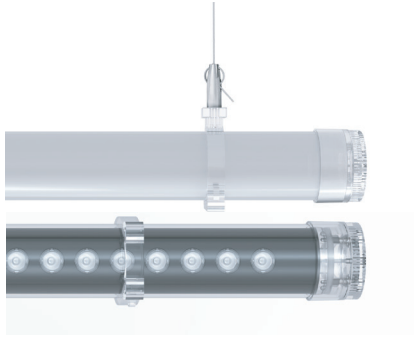

exporlux.

גוף תאורה לינארי מבוסס טכנולוגיית LED לתאורה כללית ואדריכלית המגיע באורכים משתנים לבקשת המזמין. מתאים למקומות עם דרישה לאטימות גבוהה וחוזק מכני גבוה. מתאים להארת כניסות, מכון כושר, פארקים, חזיתות קירות דקורטיביים, מעברים ועוד.

מבנה צינור פוליקרבונט שקוף
מע' אופטית OPAL, DARKLIGHT
דרייבר אינטגרלי
UGR <13

EFFICACY UP TO 128 Lm/W

MODEL	WATTAGE (W)	LUMEN 4K (lm)
TUBILINE		
TUBI469	14	1481
TUBI710	18	2142
TUBI991	26	3214
TUBI1272	35	4285
TUBI1553	43	5356
TUBI1834	52	6427
TUBI2115	60	7498
TUBI2396	70	8569
TUBILINE DARKLIGHT		
TUBD1330	45	5747
TUBD1616	56	7184