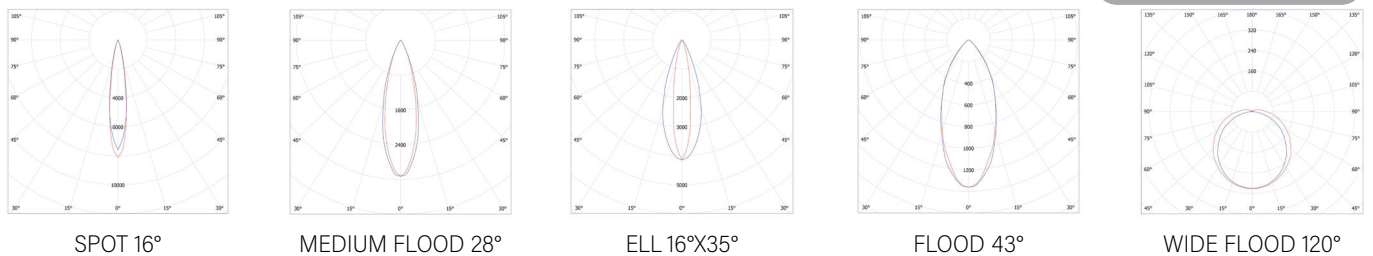

פיזור פוטומטרי