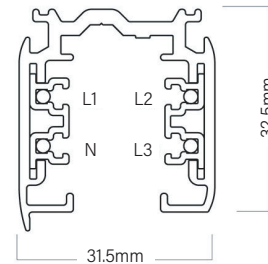

**מערכת תאורה PRO TRACK** היא מערכת פרופילים המתאימה למגוון תחומים. PRO TRACK הוא פס צבירה תלת פאזי המגיע בשלושה אורכים וקיים בצבעים שחור, לבן ואפור. ניתן להתקנה שקוע, צמוד או תלוי. **מבנה** מסילת פרופיל אלומיניום. **התקנה** שקוע, צמוד או תלוי. **אופציה להזמנה** מחבר אמצע. מחבר אמצע גמיש. מחבר פינה L. מחבר T. מחבר + הזנה סופיות.

מידות PRO TRACK

אפשרויות להזמנה

אפשרויות התקנה

Measurement

The recommended fastening distance is 1000 mm.  
NOTE: A load not heavier than 10 kg may hang on a power takeoff adapter, the pull strength being 100 N (1kp=9.81N) and the maximum torque 2.5 Nm. (GA 69.5 kg/50N).

L/mm	a/mm	b/mm	c/mm	d/mm
2000	250	1000	1000	1000
3000	250	1000	1000	1000