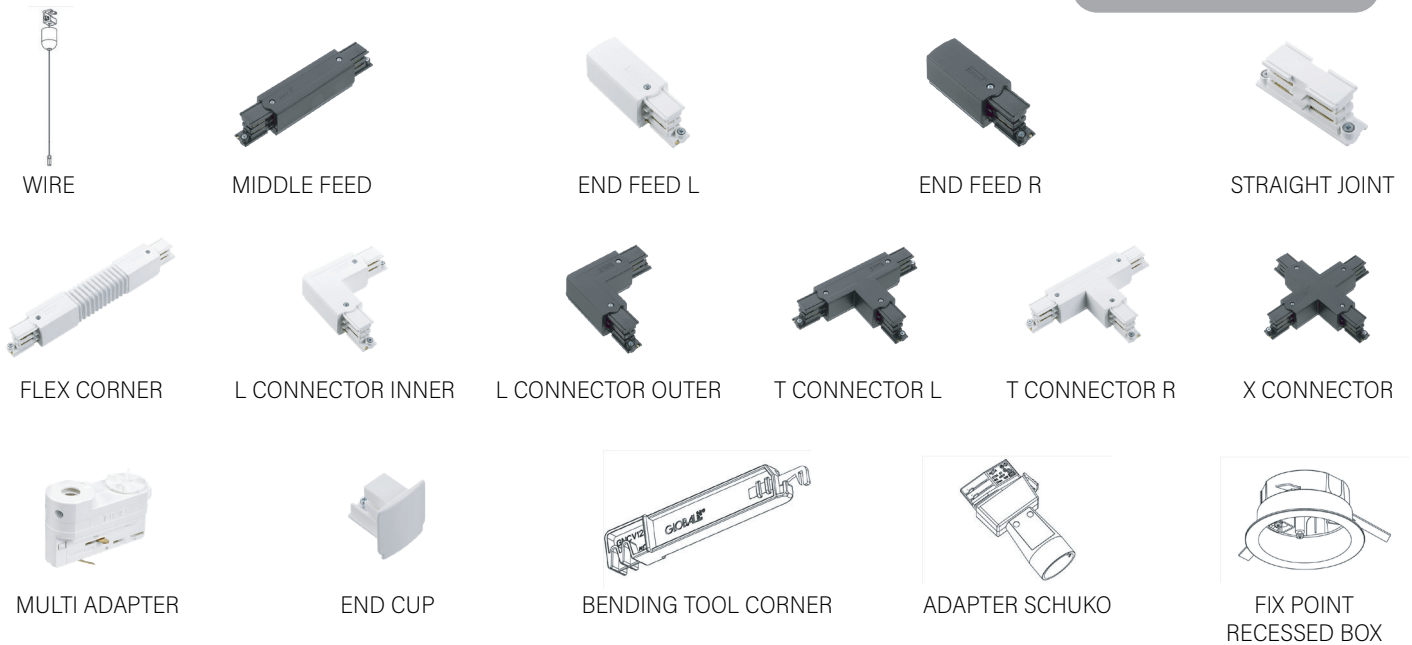

**מערכת תאורה PRO TRACK** היא מערכת פרופילים המתאימה למגוון תחומים. PRO TRACK הוא פס צבירה תלת פאזי המגיע בשלושה אורכים וקיים בצבעים שחור, לבן ואפור. ניתן להתקנה שקוע, צמוד או תלוי. **מבנה** מסילת פרופיל אלומיניום. **התקנה** שקוע, צמוד או תלוי. **אופציה להזמנה** מחבר אמצע. מחבר אמצע גמיש. מחבר פינה L. מחבר T. מחבר + הזנה סופיות.

מידות PRO TRACK

אפשרויות להזמנה

אפשרויות התקנה

Measurement

The recommended fastening distance is 1000 mm.  
NOTE: A load not heavier than 10 kg may hang on a power takeoff adapter, the pull strength being 100 N (1kp=9.81N) and the maximum torque 2.5 Nm. (GA 69.5 kg/50N).