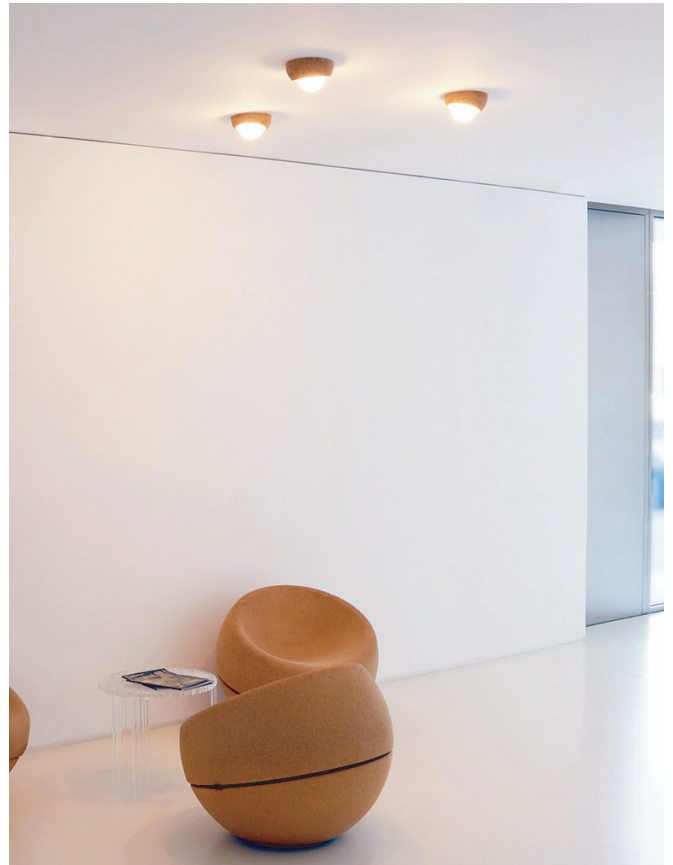

exporlux.

**גוף תאורה** דקורטיבי מבוסס טכנולוגיית LED בהתקנה חצי שקועה. קל ומהיר להתקנה. מתאים להארת מעברים, חללי אירוח, פינות ישיבה, עמדות עבודה, הדגשת פינות בלובאים, אולמות כניסה, חדרי המתנה ועוד. **מבנה** שעם ופלדה מצופה לכה בצבע אלקטרוסטטי. כיסוי פוליקרבונט חלבי.

מע' אופטית מפזר אופלי

E27 (G95) LED

EFFICACY UP TO 126 Lm/W

MODEL	WATTAGE	LUMEN
SPHERICAL	(W)	(lm)
SPHERICAL	MAX.12	1521

מידות SPHERICAL

אפשרויות להזמנה

פיזור פוטומטרי