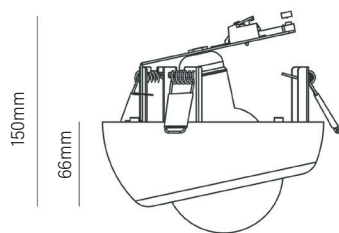

מע' אופטית מפזר אופלי

E27 (G95) LED

EFFICACY UP TO 126 Lm/W

MODEL	WATTAGE	LUMEN
SPHERICAL	(W)	(lm)
SPHERICAL	MAX.12	1521

מידות SPHERICAL

אפשרויות להזמנה

פיזור פוטומטרי