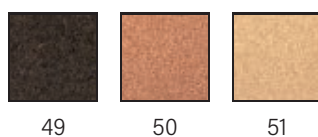

מע' אופטית מפזר אופלי

E27 (G95) LED

EFFICACY UP TO 126 Lm/W

MODEL	WATTAGE	LUMEN
SPHERICAL	(W)	(lm)
SPHERICAL	MAX.12	1521

מידות SPHERICAL

אפשרויות להזמנה

פיזור פוטומטרי