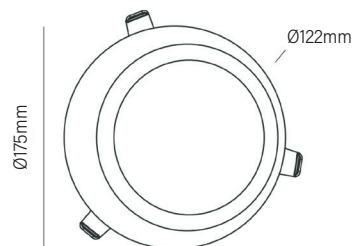

מע' אופטית מפזר אופלי

E27 (G95) LED

EFFICACY UP TO 126 Lm/W

MODEL	WATTAGE	LUMEN
SPHERICAL	(W)	(lm)
SPHERICAL	MAX.12	1521

מידות SPHERICAL

אפשרויות להזמנה

פיזור פוטומטרי