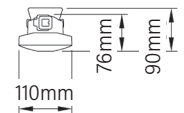

מע' אופטית פיזור פוטומטרי סימטרי רחב.

דרייבר אינטגרלי.

התקנה לקיר / תקרה צמוד או תלוי באמצעות מגוון אביזרים.

MODEL	WATTAGE	LUMEN 4K
SMART [3] 800	(W)	(Lm)
GWS3118P	15	1600
GWS3118T	15	1700
GWS3218P	27	3200
GWS3218T	27	3400
SMART [3] 1200	(W)	(Lm)
GWS3136P	20	2500
GWS3136T	20	2600
GWS3236P	40	5000
GWS3236T	40	5200
SMART [3] 1600	(W)	(Lm)
GWS3158P	26	3250
GWS3158T	26	3400
GWS3258P	50	6400
GWS3258T	50	6700

מידות SMART 3

פיזור פוטומטרי

OPAL

TRANSPARENT

אפשרויות התקנה

SURFACE 1

SURFACE 2

SURFACE 3