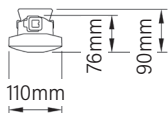

מע' אופטית פיזור פוטומטרי סימטרי רחב.

דרייבר אינטגרלי.

התקנה לקיר / תקרה צמוד או תלוי באמצעות מגוון אביזרים.

MODEL	WATTAGE	LUMEN 4K
SMART [3] 800	(W)	(Lm)
GWS3118P	15	1600
GWS3118T	15	1700
GWS3218P	27	3200
GWS3218T	27	3400
SMART [3] 1200	(W)	(Lm)
GWS3136P	20	2500
GWS3136T	20	2600
GWS3236P	40	5000
GWS3236T	40	5200
SMART [3] 1600	(W)	(Lm)
GWS3158P	26	3250
GWS3158T	26	3400
GWS3258P	50	6400
GWS3258T	50	6700

מידות SMART 3

פיזור פוטומטרי

OPAL

TRANSPARENT

אפשרויות התקנה

SURFACE 1

SURFACE 2

SURFACE 3