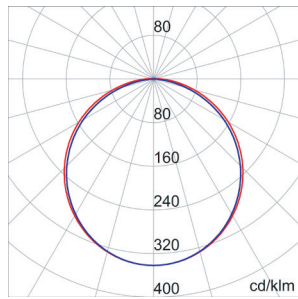

מע' אופטית פיזור פוטומטרי סימטרי רחב.

דרייבר אינטגרלי.

התקנה לקיר / תקרה צמוד או תלוי באמצעות מגוון אביזרים.

MODEL	WATTAGE	LUMEN 4K
SMART [3] 800	(W)	(Lm)
GWS3118P	15	1600
GWS3118T	15	1700
GWS3218P	27	3200
GWS3218T	27	3400
SMART [3] 1200	(W)	(Lm)
GWS3136P	20	2500
GWS3136T	20	2600
GWS3236P	40	5000
GWS3236T	40	5200
SMART [3] 1600	(W)	(Lm)
GWS3158P	26	3250
GWS3158T	26	3400
GWS3258P	50	6400
GWS3258T	50	6700

מידות SMART 3

פיזור פוטומטרי

OPAL

TRANSPARENT

אפשרויות התקנה

SURFACE 1

SURFACE 2

SURFACE 3