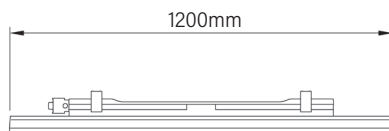

מע' אופטית פיזור פוטומטרי סימטרי רחב.

דרייבר אינטגרלי.

התקנה לקיר / תקרה צמוד או תלוי באמצעות מגוון אביזרים.

MODEL	WATTAGE	LUMEN 4K
SMART [3] 800	(W)	(Lm)
GWS3118P	15	1600
GWS3118T	15	1700
GWS3218P	27	3200
GWS3218T	27	3400
SMART [3] 1200	(W)	(Lm)
GWS3136P	20	2500
GWS3136T	20	2600
GWS3236P	40	5000
GWS3236T	40	5200
SMART [3] 1600	(W)	(Lm)
GWS3158P	26	3250
GWS3158T	26	3400
GWS3258P	50	6400
GWS3258T	50	6700

מידות SMART 3

פיזור פוטומטרי

OPAL

TRANSPARENT

אפשרויות התקנה

SURFACE 1

SURFACE 2

SURFACE 3