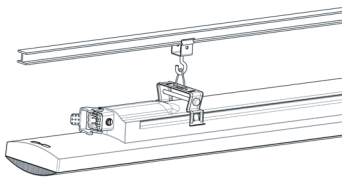

מידות SMART 3

פיזור פוטומטרי

OPAL

TRANSPARENT

אפשרויות התקנה

SURFACE 1

SURFACE 2

SURFACE 3