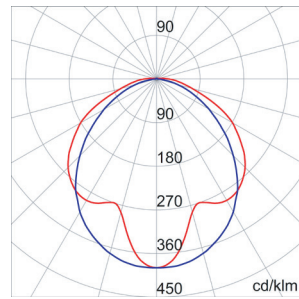

מע' אופטית פיזור פוטומטרי סימטרי רחב.

דרייבר אינטגרלי.

התקנה לקיר / תקרה צמוד או תלוי באמצעות מגוון אביזרים.

MODEL	WATTAGE	LUMEN 4K
SMART [3] 800	(W)	(Lm)
GWS3118P	15	1600
GWS3118T	15	1700
GWS3218P	27	3200
GWS3218T	27	3400
SMART [3] 1200	(W)	(Lm)
GWS3136P	20	2500
GWS3136T	20	2600
GWS3236P	40	5000
GWS3236T	40	5200
SMART [3] 1600	(W)	(Lm)
GWS3158P	26	3250
GWS3158T	26	3400
GWS3258P	50	6400
GWS3258T	50	6700

מידות SMART 3

פיזור פוטומטרי

OPAL

TRANSPARENT

אפשרויות התקנה

SURFACE 1

SURFACE 2

SURFACE 3