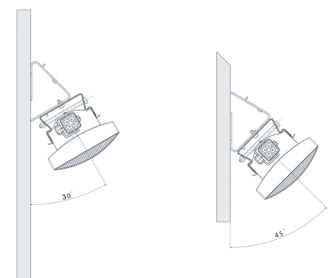

מע' אופטית פיזור פוטומטרי סימטרי רחב.

דרייבר אינטגרלי.

התקנה לקיר / תקרה צמוד או תלוי באמצעות מגוון אביזרים.

MODEL	WATTAGE	LUMEN 4K
SMART [3] 800	(W)	(Lm)
GWS3118P	15	1600
GWS3118T	15	1700
GWS3218P	27	3200
GWS3218T	27	3400
SMART [3] 1200	(W)	(Lm)
GWS3136P	20	2500
GWS3136T	20	2600
GWS3236P	40	5000
GWS3236T	40	5200
SMART [3] 1600	(W)	(Lm)
GWS3158P	26	3250
GWS3158T	26	3400
GWS3258P	50	6400
GWS3258T	50	6700

מידות SMART 3

פיזור פוטומטרי

OPAL

TRANSPARENT

אפשרויות התקנה

SURFACE 1

SURFACE 2

SURFACE 3

PENDANT 1

PENDANT 2

WALL