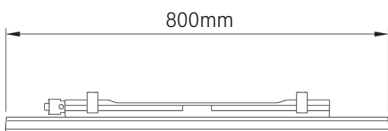

מע' אופטית פיזור פוטומטרי סימטרי רחב.

דרייבר אינטגרלי.

התקנה לקיר / תקרה צמוד או תלוי באמצעות מגוון אביזרים.

MODEL	WATTAGE	LUMEN 4K
SMART [3] 800	(W)	(Lm)
GWS3118P	15	1600
GWS3118T	15	1700
GWS3218P	27	3200
GWS3218T	27	3400
SMART [3] 1200	(W)	(Lm)
GWS3136P	20	2500
GWS3136T	20	2600
GWS3236P	40	5000
GWS3236T	40	5200
SMART [3] 1600	(W)	(Lm)
GWS3158P	26	3250
GWS3158T	26	3400
GWS3258P	50	6400
GWS3258T	50	6700

מידות SMART 3

פיזור פוטומטרי

OPAL

TRANSPARENT

אפשרויות התקנה

SURFACE 1

SURFACE 2

SURFACE 3