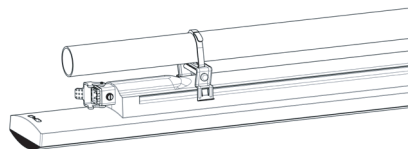

מע' אופטית פיזור פוטומטרי סימטרי רחב.

דרייבר אינטגרלי.

התקנה לקיר / תקרה צמוד או תלוי באמצעות מגוון אביזרים.

MODEL	WATTAGE	LUMEN 4K
SMART [3] 800	(W)	(Lm)
GWS3118P	15	1600
GWS3118T	15	1700
GWS3218P	27	3200
GWS3218T	27	3400
SMART [3] 1200	(W)	(Lm)
GWS3136P	20	2500
GWS3136T	20	2600
GWS3236P	40	5000
GWS3236T	40	5200
SMART [3] 1600	(W)	(Lm)
GWS3158P	26	3250
GWS3158T	26	3400
GWS3258P	50	6400
GWS3258T	50	6700

מידות SMART 3

פיזור פוטומטרי

OPAL

TRANSPARENT

אפשרויות התקנה

SURFACE 1

SURFACE 2

SURFACE 3