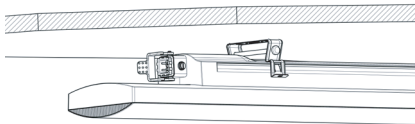

מע' אופטית פיזור פוטומטרי סימטרי רחב.

דרייבר אינטגרלי.

התקנה לקיר / תקרה צמוד או תלוי באמצעות מגוון אביזרים.

MODEL	WATTAGE	LUMEN 4K
SMART [3] 800	(W)	(Lm)
GWS3118P	15	1600
GWS3118T	15	1700
GWS3218P	27	3200
GWS3218T	27	3400
SMART [3] 1200	(W)	(Lm)
GWS3136P	20	2500
GWS3136T	20	2600
GWS3236P	40	5000
GWS3236T	40	5200
SMART [3] 1600	(W)	(Lm)
GWS3158P	26	3250
GWS3158T	26	3400
GWS3258P	50	6400
GWS3258T	50	6700

מידות SMART 3

פיזור פוטומטרי

OPAL

TRANSPARENT

אפשרויות התקנה

SURFACE 1

SURFACE 2

SURFACE 3