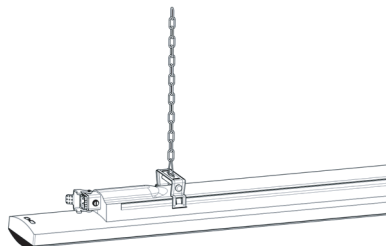

גוף תאורה הרמטי מבוסס טכנולוגיית LED במגוון אורכים. ניתן להתקנה על כל סוגי המשטחים, תקרות, קירות צמוד או תלוי. מתאים להארת חניונים, מסדרונות, מחסנים, מפעלי תעשייה ומקומות בהם נדרשת דרגת אטימות גבוהה.

מבנה פוליקרבונט. כיסוי חלבי / שקוף

מע' אופטית פיזור פוטומטרי סימטרי רחב.

דרייבר אינטגרלי.

התקנה לקיר / תקרה צמוד או תלוי באמצעות מגוון אביזרים.

MODEL	WATTAGE	LUMEN 4K
SMART [3] 800	(W)	(Lm)
GWS3118P	15	1600
GWS3118T	15	1700
GWS3218P	27	3200
GWS3218T	27	3400
SMART [3] 1200	(W)	(Lm)
GWS3136P	20	2500
GWS3136T	20	2600
GWS3236P	40	5000
GWS3236T	40	5200
SMART [3] 1600	(W)	(Lm)
GWS3158P	26	3250
GWS3158T	26	3400
GWS3258P	50	6400
GWS3258T	50	6700

מידות SMART 3

פיזור פוטומטרי

OPAL

TRANSPARENT

אפשרויות התקנה

SURFACE 1

SURFACE 2

SURFACE 3

PENDANT 1

PENDANT 2

WALL