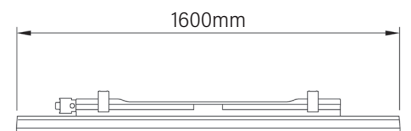

מע' אופטית פיזור פוטומטרי סימטרי רחב.

דרייבר אינטגרלי.

התקנה לקיר / תקרה צמוד או תלוי באמצעות מגוון אביזרים.

MODEL	WATTAGE	LUMEN 4K
SMART [3] 800	(W)	(Lm)
GWS3118P	15	1600
GWS3118T	15	1700
GWS3218P	27	3200
GWS3218T	27	3400
SMART [3] 1200	(W)	(Lm)
GWS3136P	20	2500
GWS3136T	20	2600
GWS3236P	40	5000
GWS3236T	40	5200
SMART [3] 1600	(W)	(Lm)
GWS3158P	26	3250
GWS3158T	26	3400
GWS3258P	50	6400
GWS3258T	50	6700

מידות SMART 3

פיזור פוטומטרי

OPAL

TRANSPARENT

אפשרויות התקנה

SURFACE 1

SURFACE 2

SURFACE 3