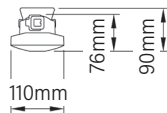

מע' אופטית פיזור פוטומטרי סימטרי רחב.

דרייבר אינטגרלי.

התקנה לקיר / תקרה צמוד או תלוי באמצעות מגוון אביזרים.

MODEL	WATTAGE	LUMEN 4K
SMART [3] 800	(W)	(Lm)
GWS3118P	15	1600
GWS3118T	15	1700
GWS3218P	27	3200
GWS3218T	27	3400
SMART [3] 1200	(W)	(Lm)
GWS3136P	20	2500
GWS3136T	20	2600
GWS3236P	40	5000
GWS3236T	40	5200
SMART [3] 1600	(W)	(Lm)
GWS3158P	26	3250
GWS3158T	26	3400
GWS3258P	50	6400
GWS3258T	50	6700

מידות SMART 3

פיזור פוטומטרי

OPAL

TRANSPARENT

אפשרויות התקנה

SURFACE 1

SURFACE 2

SURFACE 3