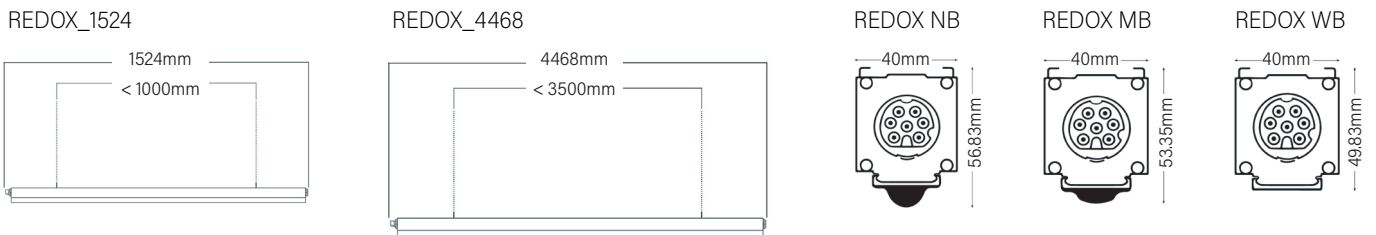

מידות REDOX