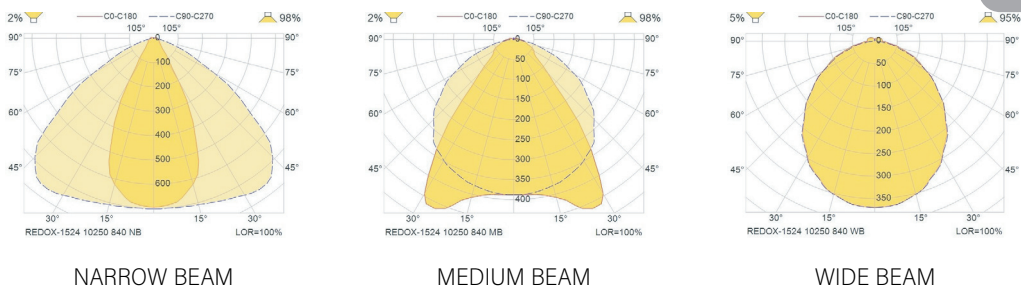

פיזור פוטומטרי