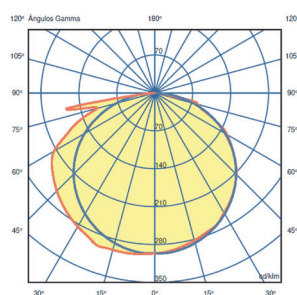

MID POWER LED

דרייבר אינטגרלי.

IP 20	L80 >70K	220-240 (VAC) 50Hz	CRI >80	CL I
EFFICACY UP TO 75 Lm/W				

MODEL	WATTAGE	LUMEN 4K
PLAT	(W)	(lm)
PLAT	59	4418

מידות PLAT

פיזור פוטומטרי

WIDE