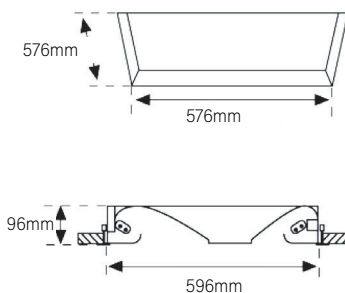

MID POWER LED

דרייבר אינטגרלי.

IP 20	L80 >70K	220-240 (VAC) 50Hz	CRI >80	CL I
EFFICACY UP TO 75 Lm/W				

MODEL	WATTAGE	LUMEN 4K
PLAT	(W)	(lm)
PLAT	59	4418

מידות PLAT

פיזור פוטומטרי

WIDE