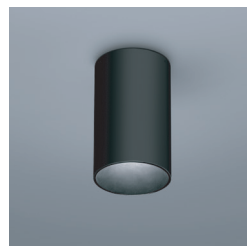

B LIGHT
DESIGNED TO PERFECTION

גוף תאורה דקורטיבי מבוסס טכנולוגיית LED קבוע או מתכוונן. מגיע במגוון גדלים וצורות התקנה. מתאים להארת מעברים, כניסות, מבואות למבנים, חנויות, מדרגות, מרפסות, הדגשת אלמנטים אומנותיים ועוד.
מבנה אלומיניום עם ציפוי אנודיזי או צבוע. כיסוי זכוכית או PMMA. טמפרטורת סביבה -30°C עד +60°C.

מע' אופטית פיזור סימטרי או אסימטרי בהתאם לגוף וצורת ההתקנה הנבחרת.
COB / LED ARRAY LED

ספק כוח חיצוני

התקנה דגם OKKIO AD מתכוונן וניתן להטיה של 90° וסיבוב של 355°. ללא שימוש בכלים.

UGR<10 (30°) | UGR<19 (50°) | UGR<25 (70°)

מידות OKKIO 80

פיזור פוטומטרי

אפשרויות להזמנה

GOLDEN BRONZE

WHITE RAL 9003

BLACK RAL 9005

גופים מאותה משפחה

OKKIO 130 CL