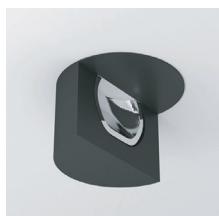

B LIGHT
DESIGNED TO PERFECTION

גוף תאורה דקורטיבי מבוסס טכנולוגיית LED קבוע או מתכוונן. מגיע במגוון גדלים וצורות התקנה. מתאים להארת מעברים, כניסות, מבואות למבנים, חנויות, מדרגות, מרפסות, הדגשת אלמנטים אומנותיים ועוד.
מבנה אלומיניום עם ציפוי אנודיזי או צבוע. כיסוי זכוכית או PMMA. טמפרטורת סביבה -30°C עד +60°C.

מע' אופטית פיזור סימטרי או אסימטרי בהתאם לגוף וצורת ההתקנה הנבחרת.
COB / LED ARRAY LED

ספק כוח חיצוני

התקנה דגם OKKIO AD מתכוונן וניתן להטיה של 90° וסיבוב של 355°. ללא שימוש בכלים.

UGR<10 (30°) | UGR<19 (50°) | UGR<25 (70°)

OKKIO 100 CL

OKKIO 100 SD

OKKIO 100 W / W2

OKKIO 80 CL / AD

OKKIO 60 WW

OKKIO 55 CL / AD / ADP

OKKIO 55 W / W2

OKKIO 40 DUAL CABLE