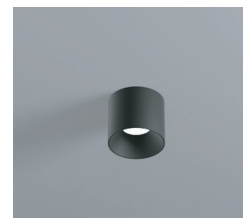

B LIGHT
DESIGNED TO PERFECTION

גוף תאורה דקורטיבי מבוסס טכנולוגיית LED קבוע או מתכוונן. מגיע במגוון גדלים וצורות התקנה. מתאים להארת מעברים, כניסות, מבואות למבנים, חנויות, מדרגות, מרפסות, הדגשת אלמנטים אומנותיים ועוד.
מבנה אלומיניום עם ציפוי אנודיזי או צבוע. כיסוי זכוכית או PMMA. טמפרטורת סביבה -30°C עד +60°C.

מע' אופטית פיזור סימטרי או אסימטרי בהתאם לגוף וצורת ההתקנה הנבחרת.
COB / LED ARRAY LED

ספק כוח חיצוני

התקנה דגם OKKIO AD מתכוונן וניתן להטיה של 90° וסיבוב של 355°. ללא שימוש בכלים.

UGR<10 (30°) | UGR<19 (50°) | UGR<25 (70°)

מידות OKKIO 80

פיזור פוטומטרי

אפשרויות להזמנה

GOLDEN BRONZE

WHITE RAL 9003

BLACK RAL 9005

גופים מאותה משפחה

OKKIO 130 CL

OKKIO 100 CL

OKKIO 100 SD

OKKIO 100 W / W2

OKKIO 80 CL / AD

OKKIO 60 WW

OKKIO 55 CL / AD / ADP

OKKIO 55 W / W2

OKKIO 40 DUAL CABLE