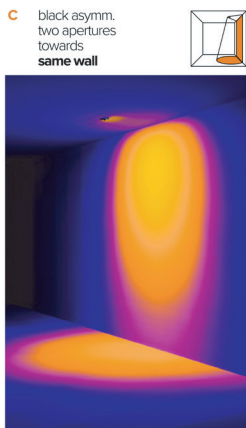

גוף תאורה שקוע תקרה או חצי שקוע מבוסס טכנולוגיית LED, אובלי ללא מסגרת עם אפשרות למקור אור אחד או שניים. עיצוב חדשני ונוחות ויזואלית מרבית. מתאים להארת משרדים, מבואות, בנקים, היכל תרבות, מוזיאונים, חנויות ועוד.

מבנה חריטה וכרסום אלומיניום בציפוי אבקה. עדשות PMMA.

מע' אופטית 4 עקומות פוטומטריות. למידע על אופטיקות נוספות יש לפנות למחלקת הנדסה.

IP30 - דגם אסימטרי, IP40 / IP65 - דגם סימטרי

EFFICACY UP TO 73 Lm/W

MODEL	WATTAGE (W)	LUMEN (Lm)
NICOLE 2 SYM	6	380
NICOLE 2 ASYM	6	440
NICOLE 3 SYM	9	570
NICOLE 3 ASYM	9	660

מידות NICOLE

פיזור פוטומטרי

אפשרויות להזמנה

MOUNTING FRAME

PLASTERBOARD

אפשרויות התקנה

VERTICAL SURFACES ARE PERFECTLY LIT FROM THE UPPER EDGE

VERTICAL GUIDE