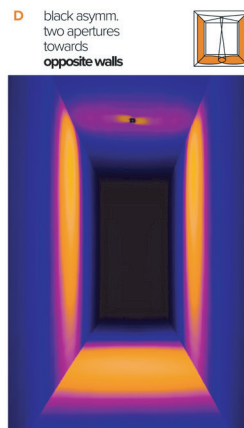

גוף תאורה שקוע תקרה או חצי שקוע מבוסס טכנולוגיית LED, אובלי ללא מסגרת עם אפשרות למקור אור אחד או שניים. עיצוב חדשני ונוחות ויזואלית מרבית. מתאים להארת משרדים, מבואות, בנקים, היכל תרבות, מוזיאונים, חנויות ועוד.

מבנה חריטה וכרסום אלומיניום בציפוי אבקה. עדשות PMMA.

מע' אופטית 4 עקומות פוטומטריות. למידע על אופטיקות נוספות יש לפנות למחלקת הנדסה.

IP30 - דגם אסימטרי, IP40 / IP65 - דגם סימטרי

EFFICACY UP TO 73 Lm/W

MODEL	WATTAGE (W)	LUMEN (Lm)
NICOLE 2 SYM	6	380
NICOLE 2 ASYM	6	440
NICOLE 3 SYM	9	570
NICOLE 3 ASYM	9	660

מידות NICOLE

פיזור פוטומטרי

אפשרויות להזמנה

MOUNTING FRAME

PLASTERBOARD

אפשרויות התקנה

VERTICAL SURFACES ARE PERFECTLY LIT FROM THE UPPER EDGE

VERTICAL GUIDE