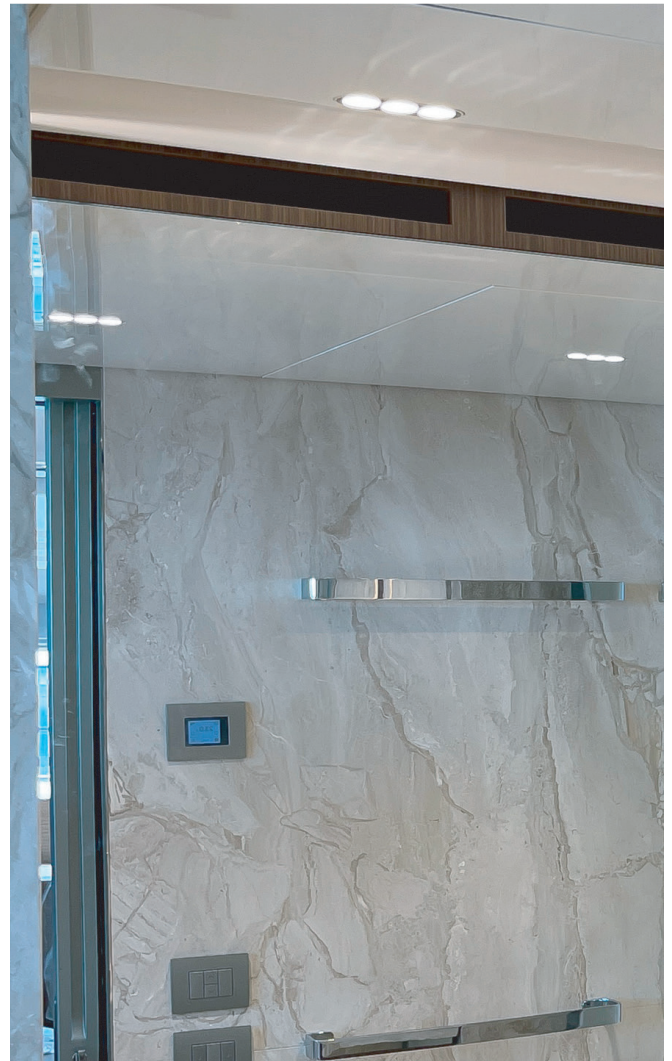

גוף תאורה שקוע תקרה או חצי שקוע מבוסס טכנולוגיית LED, אובלי ללא מסגרת עם אפשרות למקור אור אחד או שניים. עיצוב חדשני ונוחות ויזואלית מרבית. מתאים להארת משרדים, מבואות, בנקים, היכל תרבות, מוזיאונים, חנויות ועוד.

מבנה חריטה וכרסום אלומיניום בציפוי אבקה. עדשות PMMA.

מע' אופטית 4 עקומות פוטומטריות. למידע על אופטיקות נוספות יש לפנות למחלקת הנדסה.

IP30 - דגם אסימטרי, IP40 / IP65 - דגם סימטרי

EFFICACY UP TO 73 Lm/W

MODEL	WATTAGE (W)	LUMEN (Lm)
NICOLE 2 SYM	6	380
NICOLE 2 ASYM	6	440
NICOLE 3 SYM	9	570
NICOLE 3 ASYM	9	660