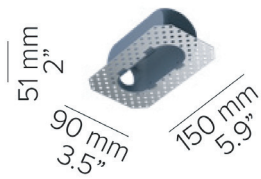

גוף תאורה שקוע תקרה או חצי שקוע מבוסס טכנולוגיית LED, אובלי ללא מסגרת עם אפשרות למקור אור אחד או שניים. עיצוב חדשני ונוחות ויזואלית מרבית. מתאים להארת משרדים, מבואות, בנקים, היכל תרבות, מוזיאונים, חנויות ועוד.

מבנה חריטה וכרסום אלומיניום בציפוי אבקה. עדשות PMMA.

מע' אופטית 4 עקומות פוטומטריות. למידע על אופטיקות נוספות יש לפנות למחלקת הנדסה.

IP30 - דגם אסימטרי, IP40 / IP65 - דגם סימטרי

EFFICACY UP TO 73 Lm/W

MODEL	WATTAGE (W)	LUMEN (Lm)
NICOLE 2 SYM	6	380
NICOLE 2 ASYM	6	440
NICOLE 3 SYM	9	570
NICOLE 3 ASYM	9	660

מידות NICOLE

פיזור פוטומטרי

אפשרויות להזמנה

MOUNTING FRAME

PLASTERBOARD

אפשרויות התקנה

VERTICAL SURFACES ARE PERFECTLY LIT FROM THE UPPER EDGE

VERTICAL GUIDE