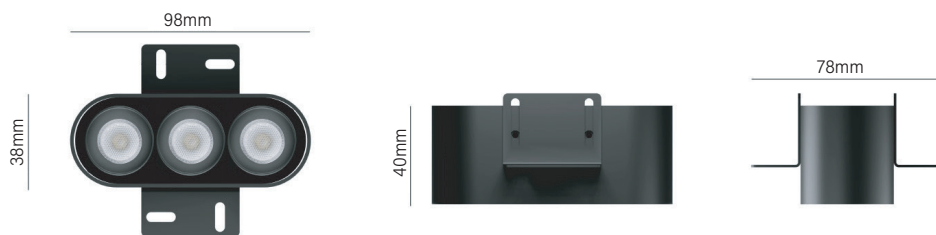

מבנה חריטה וכרסום אלומיניום בציפוי אבקה. עדשות PMMA.

מע' אופטית 4 עקומות פוטומטריות. למידע על אופטיקות נוספות יש לפנות למחלקת הנדסה.

IP30 - דגם אסימטרי, IP40 / IP65 - דגם סימטרי

EFFICACY UP TO 73 Lm/W

MODEL	WATTAGE (W)	LUMEN (Lm)
NICOLE 2 SYM	6	380
NICOLE 2 ASYM	6	440
NICOLE 3 SYM	9	570
NICOLE 3 ASYM	9	660

מידות NICOLE

פיזור פוטומטרי

אפשרויות להזמנה

MOUNTING FRAME

PLASTERBOARD

אפשרויות התקנה

VERTICAL SURFACES ARE PERFECTLY LIT FROM THE UPPER EDGE

VERTICAL GUIDE