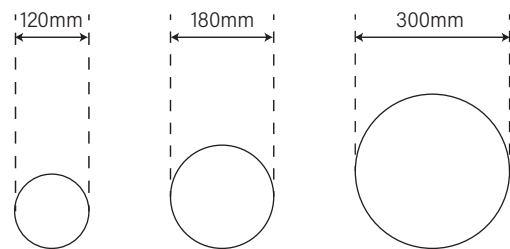

**EFFICACY UP TO 33 Lm/W**

MODEL	WATTAGE (W)	LUMEN 4K (Lm)
MUN DARK_120	1.5	37
MUN DARK_180	1.9	55
MUN DARK_300	3.4	111

פיזור פוטומטרי

מידות MUN DARK

אפשרויות להזמנה

צבע גוף תאורה לבחירה