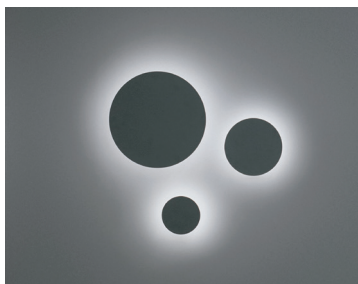

**גוף תאורה דקורטיבי** צמוד קיר או תקרה מבוסס טכנולוגיית LED. מתאים להארת מלונות, מסעדות, חנויות, משרדים, מרכזי מבקרים, אולמות תרבות, מרכזי פיס ועוד.  
**מבנה** אלומיניום. מפזר פוליקרבונט.  
**מע' אופטית** פיזור פוטומטרי בלתי ישיר.  
**דרייבר** אינטגרלי

**EFFICACY UP TO 33 Lm/W**

MODEL	WATTAGE (W)	LUMEN 4K (Lm)
MUN DARK_120	1.5	37
MUN DARK_180	1.9	55
MUN DARK_300	3.4	111

פיזור פוטומטרי

מידות MUN DARK

אפשרויות להזמנה

צבע גוף תאורה לבחירה