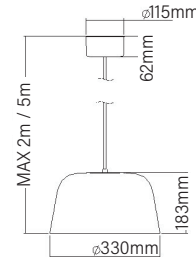

MOTUS PENDANT 330