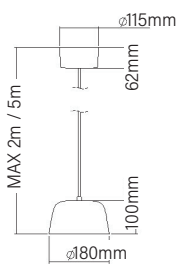

גוף תאורה דקורטיבי תלוי מבוסס טכנולוגיית LED. מגיע בשלושה גדלים. ניתן להזמנה לפס צבירה. מתאים להארת משרדים, עמדות עבודה, מבואות כניסה, קבלה, חללי אירוח ועוד.
מבנה אהיל פלדה צבוע.
מע' אופטית פיזור פוטומטרי סימטרי עם מפזר אופלי.
דרייבר אינטגרלי.
התקנה אורך כבל 2 / 5 מטר בלבן או שחור.
אופציה להזמנה מתג לעמקום

MODEL	WATTAGE (W)	LUMEN 4K (lm)
MOTUS PENDANT		
MOTUS PENDANT 180	6	716
MOTUS PENDANT 250	9	1002
MOTUS PENDANT 330	11	1332

MOTUS PENDANT 180

MOTUS PENDANT TRACK 180

MOTUS PENDANT 250

MOTUS PENDANT 330

MOTUS PENDANT TRACK 330