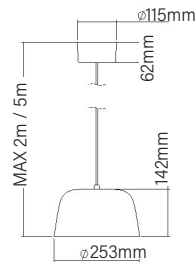

MOTUS PENDANT 250