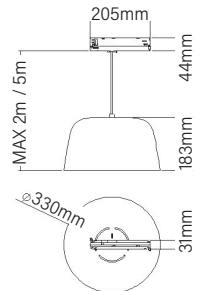

MOTUS PENDANT TRACK 330

מידות MOTUS PENDANT

פיזור פוטומטרי