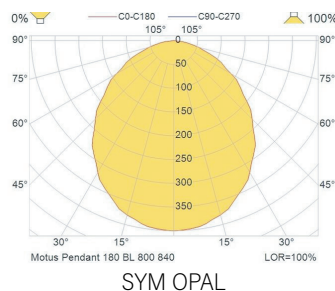

גוף תאורה דקורטיבי תלוי מבוסס טכנולוגיית LED. מגיע בשלושה גדלים. ניתן להזמנה לפס צבירה. מתאים להארת משרדים, עמדות עבודה, מבואות כניסה, קבלה, חללי אירוח ועוד.
מבנה אהיל פלדה צבוע.
מע' אופטית פיזור פוטומטרי סימטרי עם מפזר אופלי.
דרייבר אינטגרלי.
התקנה אורך כבל 2 / 5 מטר בלבן או שחור.
אופציה להזמנה מתג לעמקום

MODEL	WATTAGE (W)	LUMEN 4K (lm)
MOTUS PENDANT		
MOTUS PENDANT 180	6	716
MOTUS PENDANT 250	9	1002
MOTUS PENDANT 330	11	1332

MOTUS PENDANT 180

מידות MOTUS PENDANT

פיזור פוטומטרי