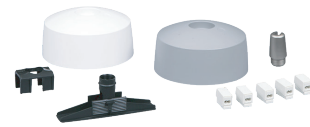

גוף תאורה דקורטיבי תלוי מבוסס טכנולוגיית LED. מגיע בשלושה גדלים. ניתן להזמנה לפס צבירה. מתאים להארת משרדים, עמדות עבודה, מבואות כניסה, קבלה, חללי אירוח ועוד.
מבנה אהיל פלדה צבוע.
מע' אופטית פיזור פוטומטרי סימטרי עם מפזר אופלי.
דרייבר אינטגרלי.
התקנה אורך כבל 2 / 5 מטר בלבן או שחור.
אופציה להזמנה מתג לעמקום

מידות MOTUS PENDANT

פיזור פוטומטרי

אפשרויות להזמנה

MOTUS PENDANT
260 BLACK

MOTUS PENDANT
330 WHITE

MOTUS PENDANT
COLORS

MOTUS PENDANT TRACK

CEILING CUP

נופים מאותה משפחה

MOTUS FLOOR

MOTUS LINE

MOTUS PENDANT

MOTUS WALL

MOTUS MINI

MOTUS FLAT

MOTUS TABLE