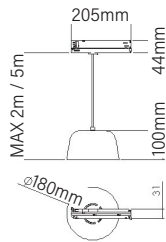

MOTUS PENDANT TRACK 180