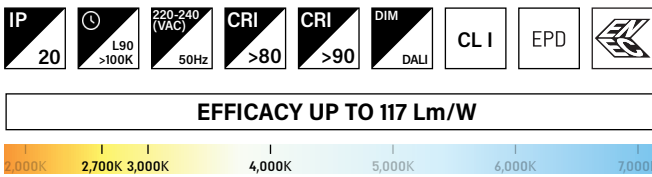

גוף תאורה דקורטיבי תלוי מבוסס טכנולוגיית LED. מגיע בשלושה גדלים. ניתן להזמנה לפס צבירה. מתאים להארת משרדים, עמדות עבודה, מבואות כניסה, קבלה, חללי אירוח ועוד.
מבנה אהיל פלדה צבוע.
מע' אופטית פיזור פוטומטרי סימטרי עם מפזר אופלי.
דרייבר אינטגרלי.
התקנה אורך כבל 2 / 5 מטר בלבן או שחור.
אופציה להזמנה מתג לעמקום