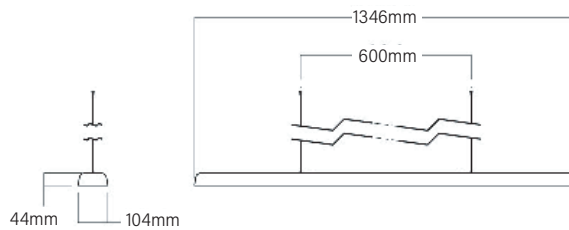

גוף תאורה תלוי מבוסס טכנולוגיית LED. מאפשר הארה ישירה ובלתי ישירה ביחס של 40-60. מתאים להארת משרדים, עמדות עבודה, מבואות כניסה, קבלה, חללי אירוח ועוד.
מבנה פרופיל אלומיניום.
מע' אופטית פיזור פוטומטרי סימטרי מיקרו פריזמטי בעל 5 שכבות המאיר מעלה ומטה ביחס של 40-60.
דרייבר אינטגרלי.
אופציה להזמנה חיישן נוכחות. חיישן אור יום

IP 40	L80 >100K	220-240 (VAC) 50Hz	CCT	CRI >80	CRI >90	DIM DALI	CL I	WiFi
EFFICACY UP TO 135 Lm/W								

MODEL	WATTAGE (W)	LUMEN 4K (lm)
MOTUS LINE 40-60 4000	31	4190
MOTUS LINE 40-60 6000	44	5920

מידות MOTUS LINE