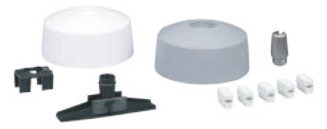

גוף תאורה תלוי מבוסס טכנולוגיית LED. מאפשר הארה ישירה ובלתי ישירה ביחס של 40-60. מתאים להארת משרדים, עמדות עבודה, מבואות כניסה, קבלה, חללי אירוח ועוד.
מבנה פרופיל אלומיניום.
מע' אופטית פיזור פוטומטרי סימטרי מיקרו פריזמטי בעל 5 שכבות המאיר מעלה ומטה ביחס של 40-60.
דרייבר אינטגרלי.
אופציה להזמנה חיישן נוכחות. חיישן אור יום

פיזור פוטומטרי

SYM MP 40-60

אפשרויות להזמנה

BLACK

ESTATE GREEN

MILD CITRUS

PLEASANT GREEN

SILK TEAL

WHITE

MOUNT CLIP

PENDANT TRACK

SENSOR

CEILING CUP

נופים מאותה משפחה

MOTUS FLOOR

MOTUS LINE

MOTUS PENDANT

MOTUS WALL

MOTUS MINI

MOTUS FLAT

MOTUS TABLE