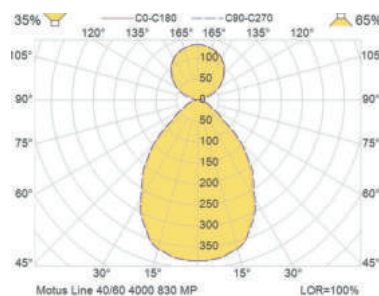

פיזור פוטומטרי

SYM MP 40-60