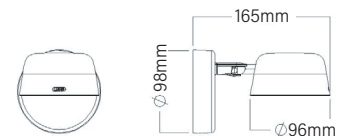

**מבנה** אלומיניום.

**מע' אופטית** פיזור פוטומטרי סימטרי עם מפזר אופלי עבור דגם MINI+TABLE+FLOOR+WALL. פיזור פוטומטרי אסימטרי עם כיסוי שקוף עבור דגם FLAT.

**דרייבר** אינטגרלי.

**התקנה** לקיר, שולחן, רצפה ועוד.

MOTUS-FLAT

MOTUS-FLOOR 1

MOTUS-FLOOR 2

MOTUS-MINI

MOTUS-TABLE

MOTUS-WALL

פיזור פוטומטרי

SYM

ASYM

אפשרויות להזמנה

TABLE INTEGRATED

TABLE STANDARD FOOT

TABLE WALL

TABLE BASE

TABLE CHARGE FOOT

MINI BLACK