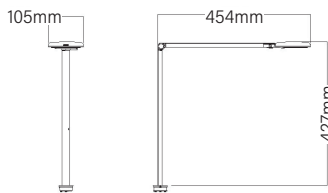

**מבנה** אלומיניום.

**מע' אופטית** פיזור פוטומטרי סימטרי עם מפזר אופלי עבור דגם MINI+TABLE+FLOOR+WALL. פיזור פוטומטרי אסימטרי עם כיסוי שקוף עבור דגם FLAT.

**דרייבר** אינטגרלי.

**התקנה** לקיר, שולחן, רצפה ועוד.

MOTUS-FLAT

MOTUS-FLOOR 1

MOTUS-FLOOR 2

MOTUS-MINI

MOTUS-TABLE

MOTUS-WALL

פיזור פוטומטרי

SYM