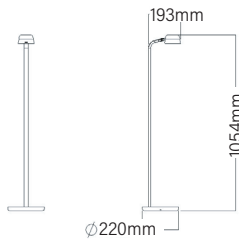

**מבנה** אלומיניום.

**מע' אופטית** פיזור פוטומטרי סימטרי עם מפזר אופלי עבור דגם MINI+TABLE+FLOOR+WALL. פיזור פוטומטרי אסימטרי עם כיסוי שקוף עבור דגם FLAT.

**דרייבר** אינטגרלי.

**התקנה** לקיר, שולחן, רצפה ועוד.

MOTUS-FLAT

MOTUS-FLOOR 1

MOTUS-FLOOR 2

MOTUS-MINI

MOTUS-TABLE

MOTUS-WALL

פיזור פוטומטרי

SYM