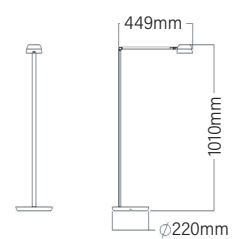

**מבנה** אלומיניום.

**מע' אופטית** פיזור פוטומטרי סימטרי עם מפזר אופלי עבור דגם MINI+TABLE+FLOOR+WALL. פיזור פוטומטרי אסימטרי עם כיסוי שקוף עבור דגם FLAT.

**דרייבר** אינטגרלי.

**התקנה** לקיר, שולחן, רצפה ועוד.

MOTUS-FLAT

MOTUS-FLOOR 1

MOTUS-FLOOR 2

MOTUS-MINI

MOTUS-TABLE

MOTUS-WALL

פיזור פוטומטרי

SYM