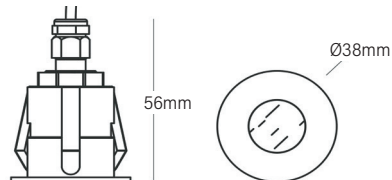

IP 64	IP 67	IK 06	L80 >100K	CONSTANT CURRENT CC
CONSTANT VOLTAGE CV	CRI >80	CRI >90	DIM PWM	CL III

**EFFICACY UP TO 100 Lm/W**

MODEL	WATTAGE (W)	LUMEN 4K (Lm)
<b>MINOR Ø22</b>		
MINOR_24VDC	0.4	8
<b>MINOR Ø38</b>		
MINOR_24VDC	0.4	4
MINOR_350mA	1.15	115
MINOR_700mA	2.5	215

מידות MINOR

MINOR Ø22

MINOR Ø38

פיזור פוטומטרי

אפשרויות להזמנה

צבע גוף תאורה לבחירה ON REQUEST

צבע גוף תאורה לבחירה STANDART