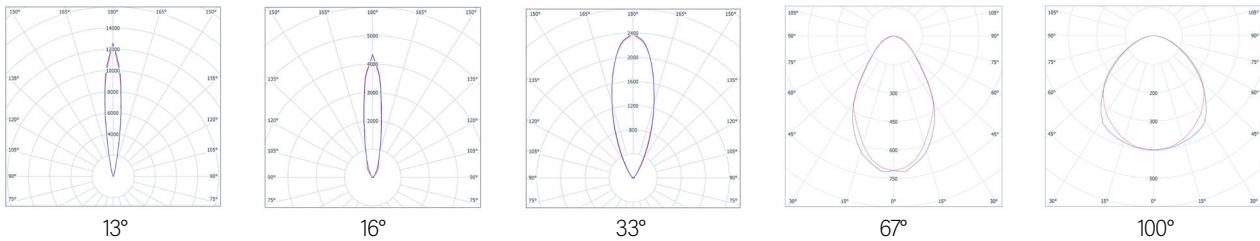

מידות MINOR

MINOR Ø22

MINOR Ø38

פיזור פוטומטרי

אפשרויות להזמנה

צבע גוף תאורה לבחירה ON REQUEST

צבע גוף תאורה לבחירה STANDART