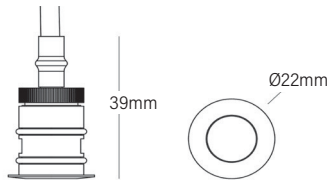

exporlux.

**גוף תאורה** שקוע תקרה מבוסס טכנולוגיית LED. מגיע בשני גדלים. מתאים להארת חללי אירוח, מבואות, לובאים, מדרגות, הדגשת אובייקטים אדריכליים / אומנותיים ועוד.  
**מבנה** אלומיניום צבוע. כיסוי פוליקרבונט.  
**מע' אופטית** 5 סוגי פיזור פוטומטרי.

IP 64	IP 67	IK 06	L80 >100K	CONSTANT CURRENT CC
CONSTANT VOLTAGE CV	CRI >80	CRI >90	DIM PWM	CL III

**EFFICACY UP TO 100 Lm/W**

MODEL	WATTAGE (W)	LUMEN 4K (Lm)
<b>MINOR Ø22</b>		
MINOR_24VDC	0.4	8
<b>MINOR Ø38</b>		
MINOR_24VDC	0.4	4
MINOR_350mA	1.15	115
MINOR_700mA	2.5	215

מידות MINOR

MINOR Ø22

MINOR Ø38

פיזור פוטומטרי

אפשרויות להזמנה

צבע גוף תאורה לבחירה ON REQUEST

צבע גוף תאורה לבחירה STANDART