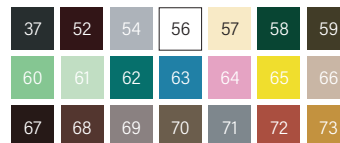

מידות MINOR

MINOR Ø22

MINOR Ø38

פיזור פוטומטרי

אפשרויות להזמנה

צבע גוף תאורה לבחירה ON REQUEST

צבע גוף תאורה לבחירה STANDART