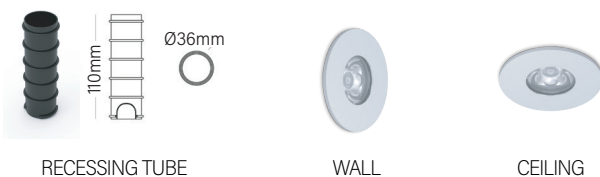

מידות MINOR

MINOR Ø22

MINOR Ø38

פיזור פוטומטרי

אפשרויות להזמנה

צבע גוף תאורה לבחירה ON REQUEST

צבע גוף תאורה לבחירה STANDART