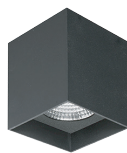

**דוף תאורה** צמוד תקרה מבוסס טכנולוגיית LED. מגיע בשני גדלים עגול או מרובע. מתאים להארת לובאים, משרדים, מבואת כניסה, בנקים, מסדרונות, חללי אירוח, מעברים מקורים ועוד.  
**מבנה אלומיניום.** אלומיניום. כיסוי זכוכית מחוסמת.  
**מע' אופטית.** פיזור פוטומטרי סימטרי רחב  
**COB LED**  
**דרייבר** אינטגרלי.  
**אופציה להזמנה** גוף תאורה עגול עם דרגת אטימות IP65.

MATE R80

MATE R120

MATE SQ80X80

MATE SQ120X120

פיזור פוטומטרי

T45

אפשרויות להזמנה

MATE R BLACK

MATE R WHITE

MATE R IP65 1

MATE R IP65 2

MATE SQ BLACK

MATE SQ WHITE