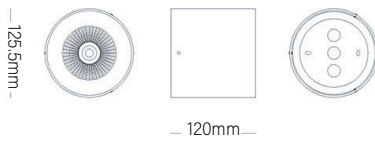

**EFFICACY UP TO 103 Lm/W**

MODEL	WATTAGE (W)	LUMEN 4K (lm)
<b>MATE SC</b>		
MATE SC 80	10	1000
MATE SC 125	20	2000
<b>MATE SQ</b>		
MATE SQ 80	10	1000
MATE SQ 125	23	2300

מידות MATE

MATE IP65 R80

MATE IP65 R120

MATE R80

MATE R120

MATE SQ80X80

MATE SQ120X120

פיזור פוטומטרי

T45

אפשרויות להזמנה

MATE R BLACK