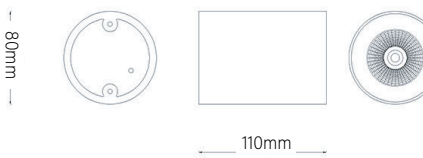

**דוף תאורה** צמוד תקרה מבוסס טכנולוגיית LED. מגיע בשני גדלים עגול או מרובע. מתאים להארת לובאים, משרדים, מבואת כניסה, בנקים, מסדרונות, חללי אירוח, מעברים מקורים ועוד.  
**מבנה אלומיניום.** אלומיניום. כיסוי זכוכית מחוסמת.  
**מע' אופטית.** פיזור פוטומטרי סימטרי רחב  
**COB LED**  
**דרייבר** אינטגרלי.  
**אופציה להזמנה** גוף תאורה עגול עם דרגת אטימות IP65.

**EFFICACY UP TO 103 Lm/W**

MODEL	WATTAGE (W)	LUMEN 4K (lm)
<b>MATE SC</b>		
MATE SC 80	10	1000
MATE SC 125	20	2000
<b>MATE SQ</b>		
MATE SQ 80	10	1000
MATE SQ 125	23	2300

מידות MATE

MATE IP65 R80

MATE IP65 R120