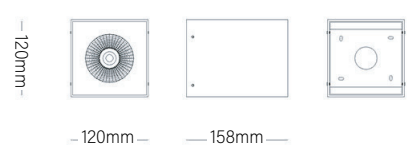

MATE R80

MATE R120

MATE SQ80X80

MATE SQ120X120

פיזור פוטומטרי

T45

אפשרויות להזמנה

MATE R BLACK