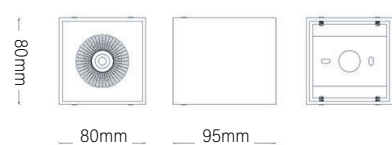

**EFFICACY UP TO 103 Lm/W**

MODEL	WATTAGE (W)	LUMEN 4K (lm)
<b>MATE SC</b>		
MATE SC 80	10	1000
MATE SC 125	20	2000
<b>MATE SQ</b>		
MATE SQ 80	10	1000
MATE SQ 125	23	2300

מידות MATE

MATE IP65 R80

MATE IP65 R120

MATE R80

MATE R120

MATE SQ80X80

MATE SQ120X120

פיזור פוטומטרי

T45

אפשרויות להזמנה

MATE R BLACK