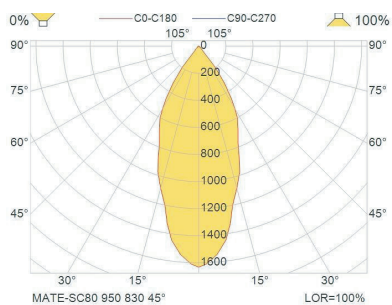

**EFFICACY UP TO 103 Lm/W**

MODEL	WATTAGE (W)	LUMEN 4K (lm)
<b>MATE SC</b>		
MATE SC 80	10	1000
MATE SC 125	20	2000
<b>MATE SQ</b>		
MATE SQ 80	10	1000
MATE SQ 125	23	2300

מידות MATE

MATE IP65 R80

MATE IP65 R120

MATE R80

MATE R120

MATE SQ80X80

MATE SQ120X120

פיזור פוטומטרי

T45

אפשרויות להזמנה

MATE R BLACK