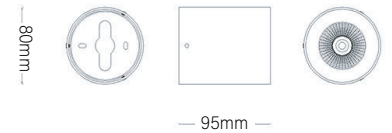

**דוף תאורה** צמוד תקרה מבוסס טכנולוגיית LED. מגיע בשני גדלים עגול או מרובע. מתאים להארת לובאים, משרדים, מבואת כניסה, בנקים, מסדרונות, חללי אירוח, מעברים מקורים ועוד.  
**מבנה אלומיניום.** אלומיניום. כיסוי זכוכית מחוסמת.  
**מע' אופטית.** פיזור פוטומטרי סימטרי רחב  
**COB LED**  
**דרייבר** אינטגרלי.  
**אופציה להזמנה** גוף תאורה עגול עם דרגת אטימות IP65.

**EFFICACY UP TO 103 Lm/W**

MODEL	WATTAGE (W)	LUMEN 4K (lm)
<b>MATE SC</b>		
MATE SC 80	10	1000
MATE SC 125	20	2000
<b>MATE SQ</b>		
MATE SQ 80	10	1000
MATE SQ 125	23	2300

מידות MATE

MATE IP65 R80

MATE IP65 R120

MATE R80

MATE R120

MATE SQ80X80

MATE SQ120X120

פיזור פוטומטרי

T45

אפשרויות להזמנה

MATE R BLACK