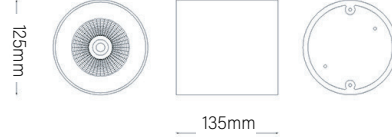

**EFFICACY UP TO 103 Lm/W**

MODEL	WATTAGE (W)	LUMEN 4K (lm)
<b>MATE SC</b>		
MATE SC 80	10	1000
MATE SC 125	20	2000
<b>MATE SQ</b>		
MATE SQ 80	10	1000
MATE SQ 125	23	2300

מידות MATE

MATE IP65 R80

MATE IP65 R120

MATE R80

MATE R120

MATE SQ80X80

MATE SQ120X120

פיזור פוטומטרי

T45

אפשרויות להזמנה

MATE R BLACK