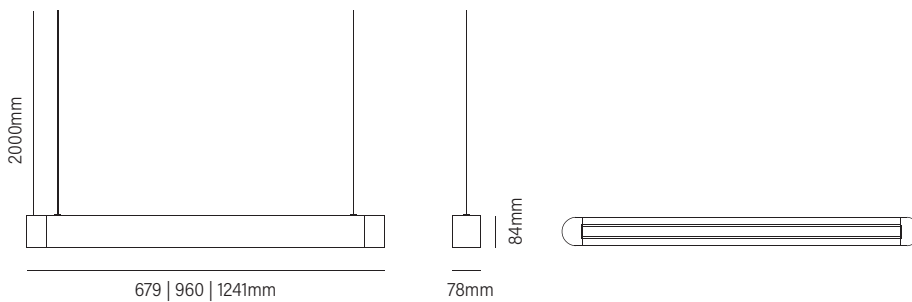

**מבנה** אלומיניום אנודיז מצופה שעם. כיסוי אקרילי חלבי.

**מע' אופטית** מפזר אופלי

**דרייבר** אינטגרלי

EFFICACY UP TO 72 Lm/W

MODEL	WATTAGE	LUMEN
MAGIC	(W)	(lm)
MAGIC14_679	14	906
MAGIC16_679	16	1071
MAGIC19_679	19	1234
MAGIC19_960	19	1359
MAGIC23_960	23	1607
MAGIC27_960	27	1851
MAGIC25_1241	25	1811
MAGIC30_1241	30	2142
MAGIC35_1241	35	2468

מידות MAGIC

אפשרויות להזמנה

פיזור פוטומטרי