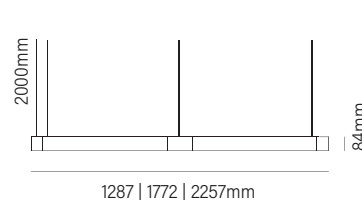

פיזור פוטומטרי

MAGIC מידות

SQUARE MAGIC

869 | 1150 | 1241 | 1431mm

CIRCLE MAGIC

Ø686 | 1036 | 1436 | 2036mm

TRIPLE MAGIC

1287 | 1772 | 2257mm

אפשרויות להזמנה

MAGIC CIRCLE

MAGIC SQUARE

MAGIC TRIPLE

49

50

51

אפשרויות התקנה