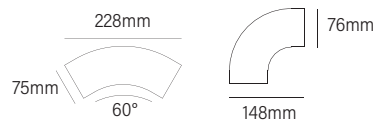

פיזור פוטומטרי

MAGIC מידות

SQUARE MAGIC

869 | 1150 | 1241 | 1431mm

CIRCLE MAGIC

Ø686 | 1036 | 1436 | 2036mm

TRIPLE MAGIC

1287 | 1772 | 2257mm

אפשרויות להזמנה

MAGIC CIRCLE

MAGIC SQUARE

MAGIC TRIPLE

49

50

51

אפשרויות התקנה

TOPS

CORK JOINTS

ARCHED

STRAIGHT