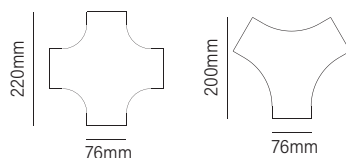

פיזור פוטומטרי

MAGIC מידות

SQUARE MAGIC

869 | 1150 | 1241 | 1431mm

CIRCLE MAGIC

Ø686 | 1036 | 1436 | 2036mm

TRIPLE MAGIC

1287 | 1772 | 2257mm

אפשרויות להזמנה

MAGIC CIRCLE

MAGIC SQUARE

MAGIC TRIPLE

49

50

51

אפשרויות התקנה

TOPS

CORK JOINTS

ARCHED

STRAIGHT