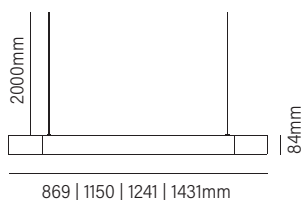

**מבנה** אלומיניום אנודיז מצופה שעם. כיסוי אקרילי חלבי.

**מע' אופטית** מפזר אופלי

**דרייבר** אינטגרלי

MODEL	WATTAGE	LUMEN
<b>CIRCLE MAGIC</b>	<b>(W)</b>	<b>(lm)</b>
CIRCLE MAGIC30_686	30	2526
CIRCLE MAGIC46_1036	46	3869
CIRCLE MAGIC68_1436	68	5652
CIRCLE MAGIC98_2036	98	8188
<b>SQUARE MAGIC</b>	<b>(W)</b>	<b>(lm)</b>
SQUARE MAGIC56_869	56	3624
SQUARE MAGIC64_869	64	4284
SQUARE MAGIC76_869	76	4936
SQUARE MAGIC76_1150	76	5436
SQUARE MAGIC92_1150	92	6428
SQUARE MAGIC108_1150	108	7404
SQUARE MAGIC100_1431	100	7244
SQUARE MAGIC120_1431	120	8568
SQUARE MAGIC140_1431	140	9872
<b>TRIPLE MAGIC</b>	<b>(W)</b>	<b>(lm)</b>
TRIPLE MAGIC42_1287	42	2718
TRIPLE MAGIC48_1287	48	3213
TRIPLE MAGIC57_1287	57	3702
TRIPLE MAGIC57_1772	57	4077
TRIPLE MAGIC69_1772	69	4821
TRIPLE MAGIC81_1772	81	5553
TRIPLE MAGIC75_2257	75	5433
TRIPLE MAGIC90_2257	90	6426
TRIPLE MAGIC105_2257	105	7404

פיזור פוטומטרי

MAGIC מידות

SQUARE MAGIC

869 | 1150 | 1241 | 1431mm

CIRCLE MAGIC

Ø686 | 1036 | 1436 | 2036mm

TRIPLE MAGIC

1287 | 1772 | 2257mm