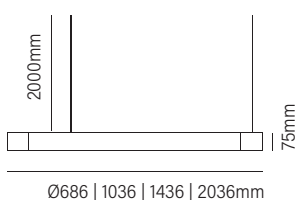

פיזור פוטומטרי

MAGIC מידות

SQUARE MAGIC

869 | 1150 | 1241 | 1431mm

CIRCLE MAGIC

Ø686 | 1036 | 1436 | 2036mm

TRIPLE MAGIC

1287 | 1772 | 2257mm

אפשרויות להזמנה

MAGIC CIRCLE

MAGIC SQUARE

MAGIC TRIPLE

49

50

51

אפשרויות התקנה