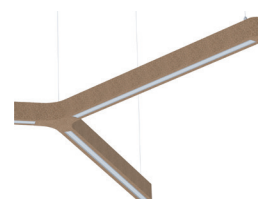

פיזור פוטומטרי

MAGIC מידות

SQUARE MAGIC

869 | 1150 | 1241 | 1431mm

CIRCLE MAGIC

Ø686 | 1036 | 1436 | 2036mm

TRIPLE MAGIC

1287 | 1772 | 2257mm

אפשרויות להזמנה

MAGIC CIRCLE

MAGIC SQUARE

MAGIC TRIPLE

49

50

51

אפשרויות התקנה

TOPS

CORK JOINTS

ARCHED

STRAIGHT