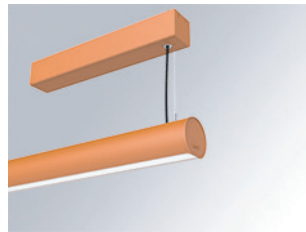

גוף תאורה דקורטיבי תלוי או צמוד תקרה מבוסס טכנולוגיית LED להארה ישירה / ישירה ובלתי ישירה. מתאים להארת משרדים, מרכזי מבקרים, עמדות קבלה, אולמות תרבות, מרכזי פיס ועוד.

מבנה אלומיניום. מפזר פוליקרבונט.

מע' אופטית פיזור פוטומטרי סימטרי בינוני / רחב.

פיזור פוטומטרי

LAMPTUBE 60

LAMPTUBE 80

אפשרויות להזמנה

צבע גוף תאורה לבחירה

אפשרויות התקנה

L6SE3-F

L6SS4-F

L6STW-01

L6TKB-F

T JOINT

X JOINT

90° CORNER

ELEC 5P SUSP

ELECMEC SUR FIXING

RIGID SUSP
100 | 250 | 500 | 1000MM