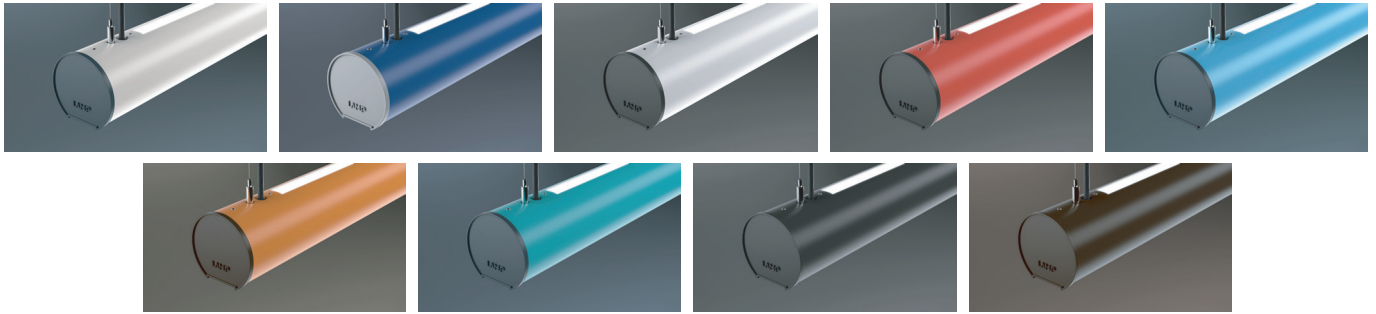

גוף תאורה דקורטיבי תלוי או צמוד תקרה מבוסס טכנולוגיית LED להארה ישירה / ישירה ובלתי ישירה. מתאים להארת משרדים, מרכזי מבקרים, עמדות קבלה, אולמות תרבות, מרכזי פיס ועוד.

מבנה אלומיניום. מפזר פוליקרבונט.

מע' אופטית פיזור פוטומטרי סימטרי בינוני / רחב.

מפזר .OPAL / BLACK REFLECTOR

MID-POWER LED

דרייבר אינטגרלי

IP20 - LAMPTUBE 80

LOW UGR ≤16 | LOW UGR ≤19

EFFICACY UP TO 137 Lm/W

מידות LAMPTUBE

MODEL	WATTAGE	LUMEN 4K
LAMPTUBE 60_840	(W)	(Lm)
LAMPTUBE 60_840_8 OPAL	8	778
LAMPTUBE 60_840_11 TECH	11	1320
LAMPTUBE 60_840_15 OPAL	15	1594
LAMPTUBE 60_840_15 OPAL DIR-IND	15	1430
LAMPTUBE 60_1120	(W)	(Lm)
LAMPTUBE 60_1120_11 OPAL	11	1037
LAMPTUBE 60_1120_14 TECH	14	1760
LAMPTUBE 60_1120_22 OPAL	22	2126
LAMPTUBE 60_1120_22 OPAL DIR-IND	22	1950
LAMPTUBE 60_1680	(W)	(Lm)
LAMPTUBE 60_1680_15 OPAL	15	1556
LAMPTUBE 60_1680_22 TECH	22	2640
LAMPTUBE 60_1680_30 OPAL	30	3189
LAMPTUBE 60_1680_30 OPAL DIR-IND	30	2990
LAMPTUBE 80_1162	(W)	(Lm)
LAMPTUBE 80_1162_17	17	2322
LAMPTUBE 80_1162_29	29	3986
LAMPTUBE 80_1743	(W)	(Lm)
LAMPTUBE 80_1743_27	27	3683
LAMPTUBE 80_1743_46	46	6299

פיזור פוטומטרי

LAMPTUBE 60

LAMPTUBE 80

אפשרויות להזמנה

צבע גוף תאורה לבחירה

אפשרויות התקנה

L6SE3-F

L6SS4-F

L6STW-01

L6TKB-F

T JOINT

X JOINT

90° CORNER

ELEC 5P SUSP

ELECMEC SUR FIXING

RIGID SUSP
100 | 250 | 500 | 1000MM