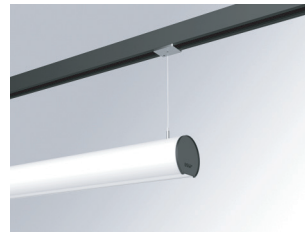

גוף תאורה דקורטיבי תלוי או צמוד תקרה מבוסס טכנולוגיית LED להארה ישירה / ישירה ובלתי ישירה. מתאים להארת משרדים, מרכזי מבקרים, עמדות קבלה, אולמות תרבות, מרכזי פיס ועוד.

מבנה אלומיניום. מפזר פוליקרבונט.

מע' אופטית פיזור פוטומטרי סימטרי בינוני / רחב.

פיזור פוטומטרי

LAMPTUBE 60

LAMPTUBE 80

אפשרויות להזמנה

צבע גוף תאורה לבחירה

אפשרויות התקנה

L6SE3-F

L6SS4-F

L6STW-01

L6TKB-F

T JOINT

X JOINT

90° CORNER

ELEC 5P SUSP

ELECMEC SUR FIXING

RIGID SUSP
100 | 250 | 500 | 1000MM