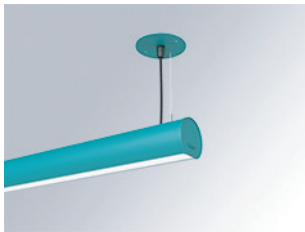

גוף תאורה דקורטיבי תלוי או צמוד תקרה מבוסס טכנולוגיית LED להארה ישירה / ישירה ובלתי ישירה. מתאים להארת משרדים, מרכזי מבקרים, עמדות קבלה, אולמות תרבות, מרכזי פיס ועוד.

מבנה אלומיניום. מפזר פוליקרבונט.

מע' אופטית פיזור פוטומטרי סימטרי בינוני / רחב.

פיזור פוטומטרי

LAMPTUBE 60

LAMPTUBE 80

אפשרויות להזמנה

צבע גוף תאורה לבחירה

אפשרויות התקנה

L6SE3-F

L6SS4-F

L6STW-01

L6TKB-F

T JOINT

X JOINT

90° CORNER

ELEC 5P SUSP

ELECMEC SUR FIXING

RIGID SUSP
100 | 250 | 500 | 1000MM