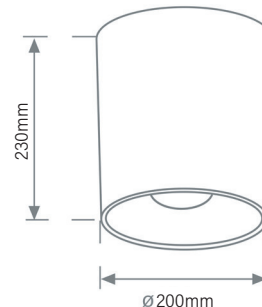

מידות KOMBIC S

KOMBIC PS 70

KOMBIC S 100

KOMBIC S 150

KOMBIC S 200

פיזור פוטומטרי

REFLECTOR FLOOD 34°

REFLECTOR WIDE FLOOD 51°

WIDE FLOOD 55°

OPAL 55°

OPAL 50°

OPAL 64°

אפשרויות להזמנה

BLACK

WHITE