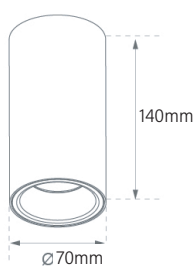

מידות KOMBIC S

KOMBIC PS 70

KOMBIC S 100

KOMBIC S 150

KOMBIC S 200

פיזור פוטומטרי

REFLECTOR FLOOD 34°

REFLECTOR WIDE FLOOD 51°