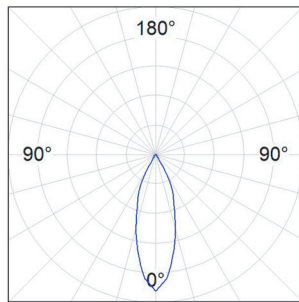

מידות KOMBIC S

KOMBIC PS 70

KOMBIC S 100

KOMBIC S 150

KOMBIC S 200

פיזור פוטומטרי

REFLECTOR FLOOD 34°

REFLECTOR WIDE FLOOD 51°

WIDE FLOOD 55°

OPAL 55°

OPAL 50°

OPAL 64°

אפשרויות להזמנה

BLACK

WHITE