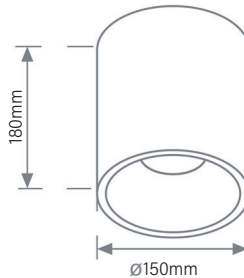

מידות KOMBIC S

KOMBIC PS 70

KOMBIC S 100

KOMBIC S 150

KOMBIC S 200

פיזור פוטומטרי

REFLECTOR FLOOD 34°

REFLECTOR WIDE FLOOD 51°

WIDE FLOOD 55°

OPAL 55°

OPAL 50°

OPAL 64°

אפשרויות להזמנה

BLACK

WHITE