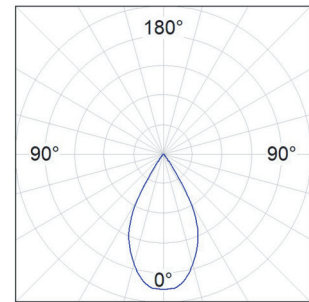

מידות KOMBIC S

KOMBIC PS 70

KOMBIC S 100

KOMBIC S 150

KOMBIC S 200

פיזור פוטומטרי

REFLECTOR FLOOD 34°

REFLECTOR WIDE FLOOD 51°

WIDE FLOOD 55°

OPAL 55°

OPAL 50°

OPAL 64°

אפשרויות להזמנה

BLACK

WHITE