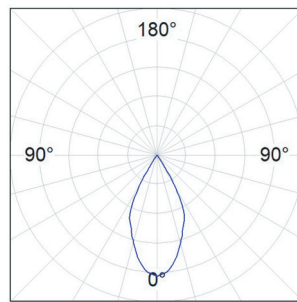

מידות KOMBIC S

KOMBIC PS 70

KOMBIC S 100

KOMBIC S 150

KOMBIC S 200

פיזור פוטומטרי

REFLECTOR FLOOD 34°

REFLECTOR WIDE FLOOD 51°

WIDE FLOOD 55°

OPAL 55°

OPAL 50°

OPAL 64°

אפשרויות להזמנה

BLACK

WHITE