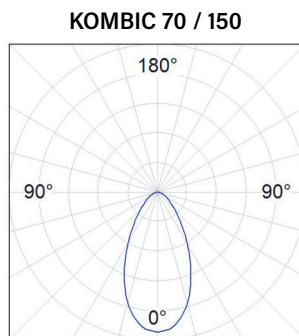

מידות KOMBIC S

KOMBIC PS 70

KOMBIC S 100

KOMBIC S 150

KOMBIC S 200

פיזור פוטומטרי

REFLECTOR FLOOD 34°

REFLECTOR WIDE FLOOD 51°

WIDE FLOOD 55°

OPAL 55°

OPAL 50°

OPAL 64°

אפשרויות להזמנה

BLACK

WHITE