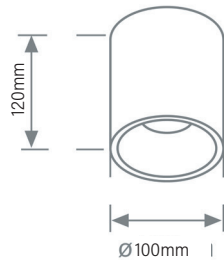

EFFICACY UP TO 136 Lm/W

MODEL	WATTAGE (W)	LUMEN 4K (lm)
KOMBIC S 70	10	1232
KOMBIC S 100	10	1286
KOMBIC S 100_10	14	1765
KOMBIC S 100_20	20	2152
KOMBIC S 150	10	1354
KOMBIC S 150_10	14	1840
KOMBIC S 150_19	19	2529
KOMBIC S 200	17	2304
KOMBIC S 200_24	24	3195

מידות KOMBIC S

KOMBIC PS 70

KOMBIC S 100

KOMBIC S 150

KOMBIC S 200

פיזור פוטומטרי

REFLECTOR FLOOD 34°

REFLECTOR WIDE FLOOD 51°