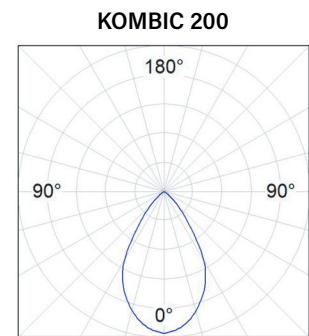

EFFICACY UP TO 136 Lm/W

MODEL	WATTAGE (W)	LUMEN 4K (lm)
KOMBIC S 70	10	1232
KOMBIC S 100	10	1286
KOMBIC S 100_10	14	1765
KOMBIC S 100_20	20	2152
KOMBIC S 150	10	1354
KOMBIC S 150_10	14	1840
KOMBIC S 150_19	19	2529
KOMBIC S 200	17	2304
KOMBIC S 200_24	24	3195

מידות KOMBIC S

KOMBIC PS 70

KOMBIC S 100

KOMBIC S 150

KOMBIC S 200

פיזור פוטומטרי

REFLECTOR FLOOD 34°

REFLECTOR WIDE FLOOD 51°

WIDE FLOOD 55°

OPAL 55°

OPAL 50°

OPAL 64°

אפשרויות להזמנה

BLACK

WHITE