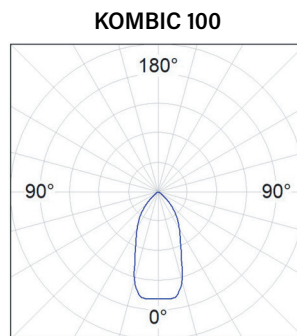

מידות KOMBIC S

KOMBIC PS 70

KOMBIC S 100

KOMBIC S 150

KOMBIC S 200

פיזור פוטומטרי

REFLECTOR FLOOD 34°

REFLECTOR WIDE FLOOD 51°

WIDE FLOOD 55°

OPAL 55°

OPAL 50°

OPAL 64°

אפשרויות להזמנה

BLACK

WHITE