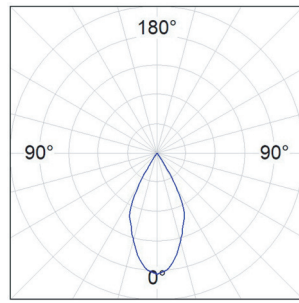

מידות KOMBIC P

KOMBIC P 70

KOMBIC P 100

KOMBIC P 150

KOMBIC P 200

פיזור פוטומטרי

REFLECTOR FLOOD 34°

REFLECTOR WIDE FLOOD 51°