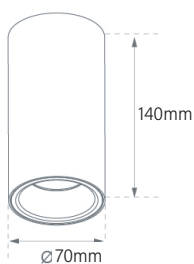

EFFICACY UP TO 136 Lm/W

MODEL	WATTAGE (W)	LUMEN 4K (lm)
KOMBIC P 70	10	1232
KOMBIC P 100	(W)	(lm)
KOMBIC P 100_10	10	1286
KOMBIC P 100_14	14	1765
KOMBIC P 100_20	20	2152
KOMBIC P 150	(W)	(lm)
KOMBIC P 150_10	10	1354
KOMBIC P 150_14	14	1840
KOMBIC P 150_19	19	2529
KOMBIC P 200	(W)	(lm)
KOMBIC P 200_17	17	2304
KOMBIC P 200_24	24	3195

מידות KOMBIC P

KOMBIC P 70

KOMBIC P 100

KOMBIC P 150

KOMBIC P 200

פיזור פוטומטרי

REFLECTOR FLOOD 34°

REFLECTOR WIDE FLOOD 51°