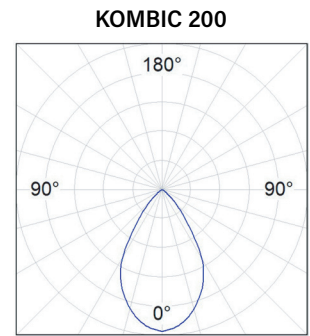

OPAL 64°

אפשרויות להזמנה