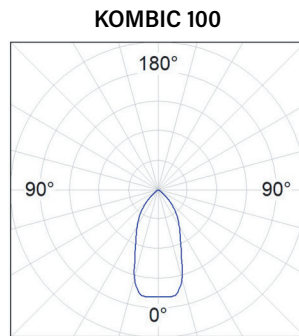

פיזור פוטומטרי

OPAL 50°

אפשרויות להזמנה