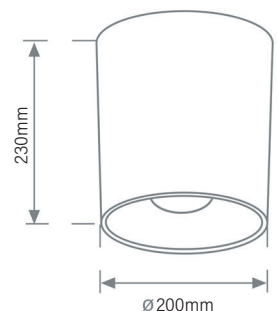

מידות KOMBIC P

KOMBIC P 70

KOMBIC P 100

KOMBIC P 150

KOMBIC P 200

פיזור פוטומטרי

REFLECTOR FLOOD 34°

REFLECTOR WIDE FLOOD 51°

WIDE FLOOD 55°

OPAL 55°

OPAL 50°

OPAL 64°

אפשרויות להזמנה

RIGID SUSPENSION  
ELECTRICAL CONNECTION

RIGID SUSPENSION

SUSPENSION\_1 + SUSPENSION\_2