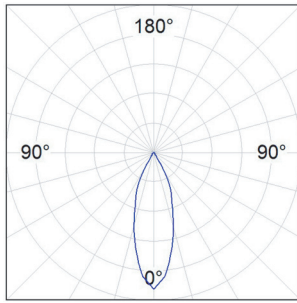

מידות KOMBIC P

KOMBIC P 70

KOMBIC P 100

KOMBIC P 150

KOMBIC P 200

פיזור פוטומטרי

REFLECTOR FLOOD 34°

REFLECTOR WIDE FLOOD 51°