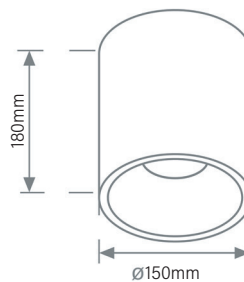

מידות KOMBIC P

KOMBIC P 70

KOMBIC P 100

KOMBIC P 150

KOMBIC P 200

פיזור פוטומטרי

REFLECTOR FLOOD 34°

REFLECTOR WIDE FLOOD 51°

WIDE FLOOD 55°

OPAL 55°

OPAL 50°

OPAL 64°

אפשרויות להזמנה

RIGID SUSPENSION  
ELECTRICAL CONNECTION

RIGID SUSPENSION

SUSPENSION\_1 + SUSPENSION\_2