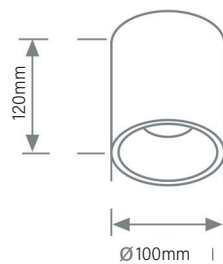

EFFICACY UP TO 136 Lm/W

MODEL	WATTAGE (W)	LUMEN 4K (lm)
KOMBIC P 70	10	1232
KOMBIC P 100	(W)	(lm)
KOMBIC P 100_10	10	1286
KOMBIC P 100_14	14	1765
KOMBIC P 100_20	20	2152
KOMBIC P 150	(W)	(lm)
KOMBIC P 150_10	10	1354
KOMBIC P 150_14	14	1840
KOMBIC P 150_19	19	2529
KOMBIC P 200	(W)	(lm)
KOMBIC P 200_17	17	2304
KOMBIC P 200_24	24	3195

מידות KOMBIC P

KOMBIC P 70

KOMBIC P 100

KOMBIC P 150

KOMBIC P 200

פיזור פוטומטרי

REFLECTOR FLOOD 34°

REFLECTOR WIDE FLOOD 51°