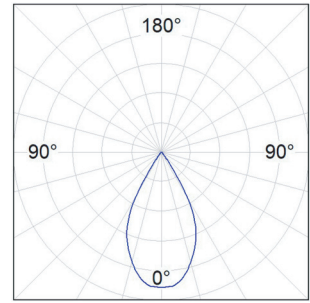

מידות KOMBIC P

KOMBIC P 70

KOMBIC P 100

KOMBIC P 150

KOMBIC P 200

פיזור פוטומטרי

REFLECTOR FLOOD 34°

REFLECTOR WIDE FLOOD 51°