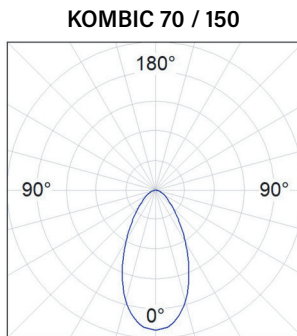

פיזור פוטומטרי

OPAL 55°

אפשרויות להזמנה