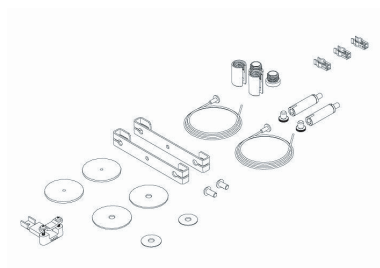

**גוף תאורה** צמוד קיר / תקרה מבוסס טכנולוגיית LED. מגיע במגוון אורכים. מתאים להארת משרדים, מסדרונות, בתי ספר, חניונים, מבני תעשייה, מקלחות, שירותים, חדרי הלבשה, מבואות ועוד.

**מבנה** פלדה מגולוונת צבועה ב-2 שכבות אבקת פוליאסטר לתוספת הגנה בפני קורוזיה. סגירה הרמטית מחוזקת למניעת פתיחת הגוף. מפזר עשוי פרופיל אופלי מפוליקרבונט.

מידות 160

פיזור פוטומטרי

WIDE

אפשרויות להזמנה

SHELTER - BRACKET

HORIZONTAL BRACKET

PIR SENSOR

OTHER ACCESSORIES

WALL BRACKET 90 DEG

WALL BRACKET 45 DEG

אפשרויות התקנה

WALL

CEILING