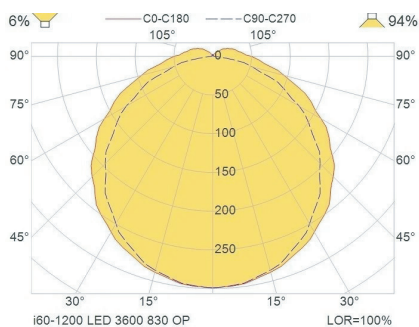

פיזור פוטומטרי

WIDE