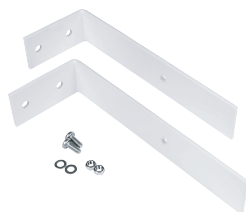

**גוף תאורה** צמוד קיר / תקרה מבוסס טכנולוגיית LED. מגיע במגוון אורכים. מתאים להארת משרדים, מסדרונות, בתי ספר, חניונים, מבני תעשייה, מקלחות, שירותים, חדרי הלבשה, מבואות ועוד.

**מבנה** פלדה מגולוונת צבועה ב-2 שכבות אבקת פוליאסטר לתוספת הגנה בפני קורוזיה. סגירה הרמטית מחוזקת למניעת פתיחת הגוף. מפזר עשוי פרופיל אופלי מפוליקרבונט.

מידות 160

פיזור פוטומטרי

WIDE

אפשרויות להזמנה

SHELTER - BRACKET

HORIZONTAL BRACKET

PIR SENSOR

OTHER ACCESSORIES

WALL BRACKET 90 DEG

WALL BRACKET 45 DEG

אפשרויות התקנה

WALL

CEILING