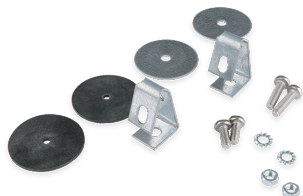

**גוף תאורה** צמוד קיר / תקרה מבוסס טכנולוגיית LED. מגיע במגוון אורכים. מתאים להארת משרדים, מסדרונות, בתי ספר, חניונים, מבני תעשייה, מקלחות, שירותים, חדרי הלבשה, מבואות ועוד.

**מבנה** פלדה מגולוונת צבועה ב-2 שכבות אבקת פוליאסטר לתוספת הגנה בפני קורוזיה. סגירה הרמטית מחוזקת למניעת פתיחת הגוף. מפזר עשוי פרופיל אופלי מפוליקרבונט.

מידות 160

פיזור פוטומטרי

WIDE

אפשרויות להזמנה

SHELTER - BRACKET

HORIZONTAL BRACKET

PIR SENSOR

OTHER ACCESSORIES

WALL BRACKET 90 DEG

WALL BRACKET 45 DEG

אפשרויות התקנה

WALL

CEILING