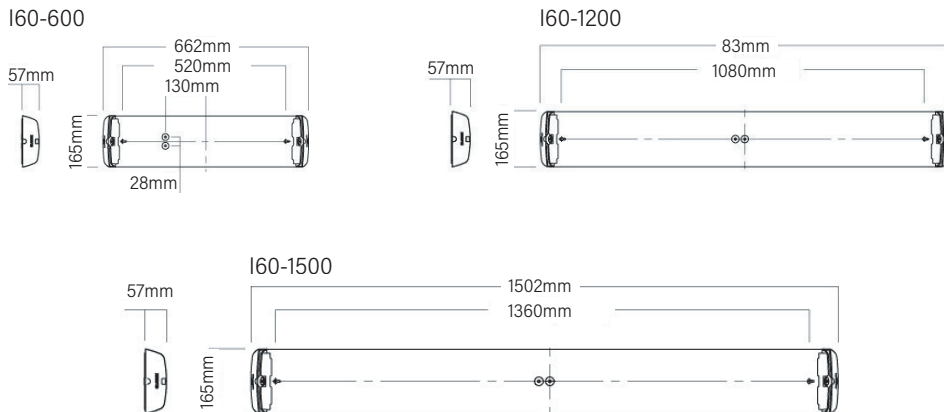

**מע' אופטית** פיזור פיטומטרי רחב.

**דרייבר** אינטגרלי.

<b>IP</b> 44	<b>IK</b> 07	<b>L80</b> >100K	<b>220-240 (VAC)</b> 50Hz	<b>CCT</b>	<b>CRI</b> >80	<b>CRI</b> >90
<b>TA</b> 50	<b>DIM</b> DALI ON-OFF	<b>CL I</b>	<b>EPD</b>			

MODEL	WATTAGE	LUMEN 4K
<b>I60-600</b>	(W)	(lm)
I60-600_2000	16	1970
I60-600_2900	23	2940
<b>I60-1200</b>	(W)	(lm)
I60-1200_3600	27	3652
I60-1200_4600	37	4968
I60-1200_6000	46	6272
<b>I60-1500</b>	(W)	(lm)
I60-1500_3600	26	3427
I60-1500_4600	37	5115
I60-1500_6000	50	6655

מידות 160

פיזור פוטומטרי

WIDE

אפשרויות להזמנה

SHELTER - BRACKET

HORIZONTAL BRACKET

PIR SENSOR

OTHER ACCESSORIES