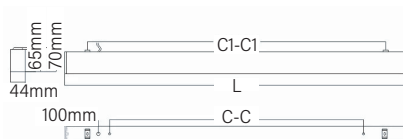

FX45 S 1006-1015