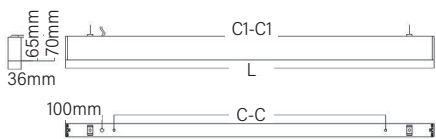

מידות FX35-FX45-FX65 S

FX35 S 961-1006-1012