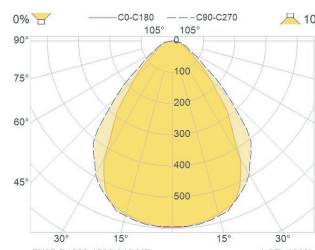

**מבנה** פרופיל מעוצב מיציקת אלומיניום בצבע.

**מע' אופטית** פיזור פוטומטרי OPAL / MICRO PRISMATIC / DARKLIGHT / LOUVER.  
**דרייבר** אינטגרלי.

**אופציה להזמנה** יחידת חימום.

EFFICACY UP TO 170 Lm/W

MODEL	WATTAGE	LUMEN 4K
FX35 R	(W)	(lm)
FX35 R OP 1m	11	1567
FX35 R OP 1m HLO	26	2830
FX45 R	(W)	(lm)
FX45 R OP 1m	14	2031
FX45 R OP 1m HLO	31	3300
FX65 R	(W)	(lm)
FX65 R OP 1m	20	3027

מידות FX35-FX45-FX65 R

FX35 973-1019-1023

FX45 1019-1026

FX65 1019-1026

פיזור פוטומטרי

DARKLIGHT

LOUVER

MICRO PRISMATIC