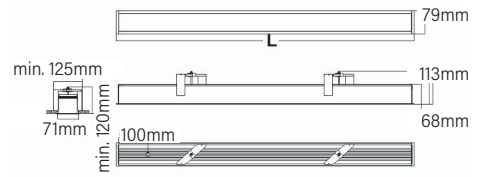

**מבנה** פרופיל מעוצב מיציקת אלומיניום בצבע.

**מע' אופטית** פיזור פוטומטרי OPAL / MICRO PRISMATIC / DARKLIGHT / LOUVER.  
**דרייבר** אינטגרלי.

**אופציה להזמנה** יחידת חימום.

EFFICACY UP TO 170 Lm/W

MODEL	WATTAGE	LUMEN 4K
FX35 R	(W)	(lm)
FX35 R OP 1m	11	1567
FX35 R OP 1m HLO	26	2830
FX45 R	(W)	(lm)
FX45 R OP 1m	14	2031
FX45 R OP 1m HLO	31	3300
FX65 R	(W)	(lm)
FX65 R OP 1m	20	3027

מידות FX35-FX45-FX65 R

FX35 973-1019-1023

FX45 1019-1026

FX65 1019-1026

פיזור פוטומטרי

DARKLIGHT

LOUVER

MICRO PRISMATIC