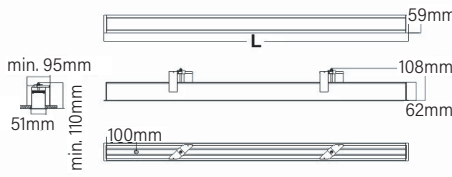

**מבנה** פרופיל מעוצב מיציקת אלומיניום בצבע.

**מע' אופטית** פיזור פוטומטרי OPAL / MICRO PRISMATIC / DARKLIGHT / LOUVER.  
**דרייבר** אינטגרלי.

**אופציה להזמנה** יחידת חימום.

EFFICACY UP TO 170 Lm/W

MODEL	WATTAGE	LUMEN 4K
FX35 R	(W)	(lm)
FX35 R OP 1m	11	1567
FX35 R OP 1m HLO	26	2830
FX45 R	(W)	(lm)
FX45 R OP 1m	14	2031
FX45 R OP 1m HLO	31	3300
FX65 R	(W)	(lm)
FX65 R OP 1m	20	3027

מידות FX35-FX45-FX65 R

FX35 973-1019-1023

FX45 1019-1026

FX65 1019-1026

פיזור פוטומטרי

DARKLIGHT

LOUVER

MICRO PRISMATIC