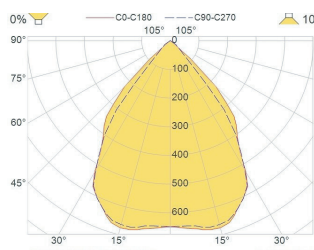

**מבנה** פרופיל מעוצב מיציקת אלומיניום בצבע.

**מע' אופטית** פיזור פוטומטרי OPAL / MICRO PRISMATIC / DARKLIGHT / LOUVER.  
**דרייבר** אינטגרלי.

**אופציה להזמנה** יחידת חימום.

EFFICACY UP TO 170 Lm/W

MODEL	WATTAGE	LUMEN 4K
FX35 R	(W)	(lm)
FX35 R OP 1m	11	1567
FX35 R OP 1m HLO	26	2830
FX45 R	(W)	(lm)
FX45 R OP 1m	14	2031
FX45 R OP 1m HLO	31	3300
FX65 R	(W)	(lm)
FX65 R OP 1m	20	3027

מידות FX35-FX45-FX65 R

FX35 973-1019-1023

FX45 1019-1026

FX65 1019-1026

פיזור פוטומטרי

DARKLIGHT

LOUVER

MICRO PRISMATIC