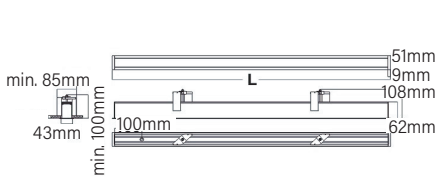

**מבנה** פרופיל מעוצב מיציקת אלומיניום בצבע.

**מע' אופטית** פיזור פוטומטרי OPAL / MICRO PRISMATIC / DARKLIGHT / LOUVER.  
**דרייבר** אינטגרלי.

**אופציה להזמנה** יחידת חימום.

EFFICACY UP TO 170 Lm/W

MODEL	WATTAGE	LUMEN 4K
FX35 R	(W)	(lm)
FX35 R OP 1m	11	1567
FX35 R OP 1m HLO	26	2830
FX45 R	(W)	(lm)
FX45 R OP 1m	14	2031
FX45 R OP 1m HLO	31	3300
FX65 R	(W)	(lm)
FX65 R OP 1m	20	3027

מידות FX35-FX45-FX65 R

FX35 973-1019-1023

FX45 1019-1026

FX65 1019-1026

פיזור פוטומטרי

DARKLIGHT

LOUVER

MICRO PRISMATIC