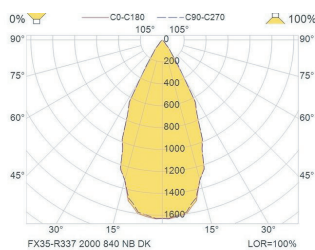

**מבנה** פרופיל מעוצב מיציקת אלומיניום בצבע.

**מע' אופטית** פיזור פוטומטרי OPAL / MICRO PRISMATIC / DARKLIGHT / LOUVER.  
**דרייבר** אינטגרלי.

**אופציה להזמנה** יחידת חימום.

EFFICACY UP TO 170 Lm/W

MODEL	WATTAGE	LUMEN 4K
FX35 R	(W)	(lm)
FX35 R OP 1m	11	1567
FX35 R OP 1m HLO	26	2830
FX45 R	(W)	(lm)
FX45 R OP 1m	14	2031
FX45 R OP 1m HLO	31	3300
FX65 R	(W)	(lm)
FX65 R OP 1m	20	3027

מידות FX35-FX45-FX65 R

FX35 973-1019-1023

FX45 1019-1026

FX65 1019-1026

פיזור פוטומטרי

DARKLIGHT

LOUVER

MICRO PRISMATIC