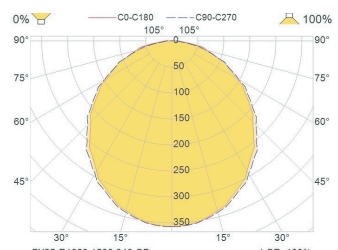

**מבנה** פרופיל מעוצב מיציקת אלומיניום בצבע.

**מע' אופטית** פיזור פוטומטרי OPAL / MICRO PRISMATIC / DARKLIGHT / LOUVER.  
**דרייבר** אינטגרלי.

**אופציה להזמנה** יחידת חימום.

EFFICACY UP TO 170 Lm/W

MODEL	WATTAGE	LUMEN 4K
FX35 R	(W)	(lm)
FX35 R OP 1m	11	1567
FX35 R OP 1m HLO	26	2830
FX45 R	(W)	(lm)
FX45 R OP 1m	14	2031
FX45 R OP 1m HLO	31	3300
FX65 R	(W)	(lm)
FX65 R OP 1m	20	3027

מידות FX35-FX45-FX65 R

FX35 973-1019-1023

FX45 1019-1026

FX65 1019-1026

פיזור פוטומטרי

DARKLIGHT

LOUVER

MICRO PRISMATIC