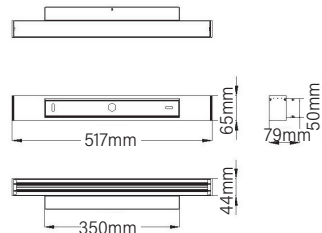

מידות FX45-W

FX45-W258

FX45-W287

FX45-W513

FX45-W517

FX45-W566

FX45-W1014

FX45-W1517

פיזור פוטומטרי

OPAL DIRECT

DARK POINT DIRECT

WHITE POINT DIRECT

OPAL DIRECT INDIRECT

אפשרויות להזמנה

WHITE POINT

DARK POINT