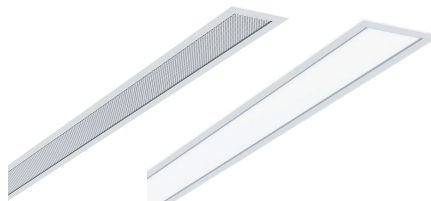

גוף תאורה צמוד קיר מבוסס טכנולוגיית LED. מגיע במגוון אורכים. אפשרות להארה לכיוון אחד - כלפי מטה ואפשרות להארה לשני כיוונים. מתאים להארת מסדרונות, חזיתות, עמודים, חומות, חללי אירוח ועוד. **מבנה** אלומיניום. מפזר פוליקרבונט. **מע' אופטית** פיזור פוטומטרי רחב להארה ישירה או ישירה ובלתי ישירה. **דרייבר** אינטגרלי.

OPAL

גופים מאותה משפחה

FX FLOW SILENCE

FX SILENCE

FX FLOW

FX TRACK

FX R1+R2

FX P1+P2