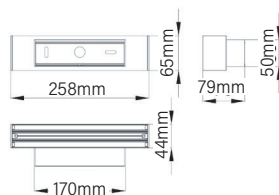

גוף תאורה צמוד קיר מבוסס טכנולוגיית LED. מגיע במגוון אורכים. אפשרות להארה לכיוון אחד - כלפי מטה ואפשרות להארה לשני כיוונים. מתאים להארת מסדרונות, חזיתות, עמודים, חומות, חללי אירוח ועוד. **מבנה** אלומיניום. מפזר פוליקרבונט. **מע' אופטית** פיזור פוטומטרי רחב להארה ישירה או ישירה ובלתי ישירה. **דרייבר** אינטגרלי.

EFFICACY UP TO 159 Lm/W

MODEL	WATTAGE (W)	LUMEN 4K (Lm)
FX45-W		
FX45-W258	3.5	477
FX45-W287	5.5	871
FX45-W517	7	1015
FX45-W513 40/60	10.5	1529
FX45-W566	11	1743
FX45-W1014	14	2031
FX45-W1014 40/60	20	2881
FX45-W1517	21	3046

מידות FX45-W

FX45-W258

FX45-W287

FX45-W513

FX45-W517

FX45-W566

FX45-W1014

FX45-W1517