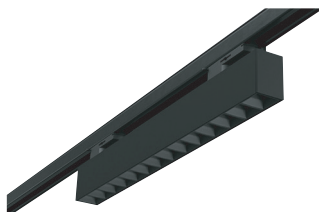

גוף תאורה צמוד קיר מבוסס טכנולוגיית LED. מגיע במגוון אורכים. אפשרות להארה לכיוון אחד - כלפי מטה ואפשרות להארה לשני כיוונים. מתאים להארת מסדרונות, חזיתות, עמודים, חומות, חללי אירוח ועוד. **מבנה** אלומיניום. מפזר פוליקרבונט. **מע' אופטית** פיזור פוטומטרי רחב להארה ישירה או ישירה ובלתי ישירה. **דרייבר** אינטגרלי.

OPAL

גופים מאותה משפחה

FX FLOW SILENCE

FX SILENCE

FX FLOW

FX TRACK

FX R1+R2

FX P1+P2