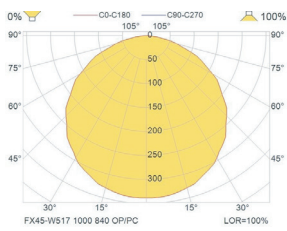

EFFICACY UP TO 159 Lm/W

MODEL	WATTAGE (W)	LUMEN 4K (Lm)
FX45-W		
FX45-W258	3.5	477
FX45-W287	5.5	871
FX45-W517	7	1015
FX45-W513 40/60	10.5	1529
FX45-W566	11	1743
FX45-W1014	14	2031
FX45-W1014 40/60	20	2881
FX45-W1517	21	3046

מידות FX45-W

FX45-W258

FX45-W287

FX45-W513

FX45-W517

FX45-W566

FX45-W1014

FX45-W1517

פיזור פוטומטרי

OPAL DIRECT

DARK POINT DIRECT

WHITE POINT DIRECT

OPAL DIRECT INDIRECT

אפשרויות להזמנה

WHITE POINT

DARK POINT