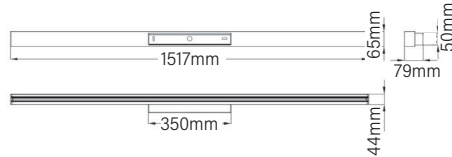

מידות FX45-W

FX45-W258

FX45-W287

FX45-W513

FX45-W517

FX45-W566

FX45-W1014

FX45-W1517

פיזור פוטומטרי

OPAL DIRECT

DARK POINT DIRECT

WHITE POINT DIRECT

OPAL DIRECT INDIRECT

אפשרויות להזמנה

WHITE POINT

DARK POINT