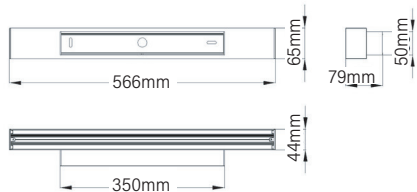

מידות FX45-W

FX45-W258

FX45-W287

FX45-W513

FX45-W517

FX45-W566

FX45-W1014

FX45-W1517

פיזור פוטומטרי

OPAL DIRECT

DARK POINT DIRECT

WHITE POINT DIRECT

OPAL DIRECT INDIRECT

אפשרויות להזמנה

WHITE POINT

DARK POINT