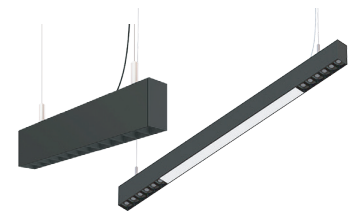

גוף תאורה צמוד קיר מבוסס טכנולוגיית LED. מגיע במגוון אורכים. אפשרות להארה לכיוון אחד - כלפי מטה ואפשרות להארה לשני כיוונים. מתאים להארת מסדרונות, חזיתות, עמודים, חומות, חללי אירוח ועוד. **מבנה** אלומיניום. מפזר פוליקרבונט. **מע' אופטית** פיזור פוטומטרי רחב להארה ישירה או ישירה ובלתי ישירה. **דרייבר** אינטגרלי.

OPAL

גופים מאותה משפחה

FX FLOW SILENCE

FX SILENCE

FX FLOW

FX TRACK

FX R1+R2

FX P1+P2