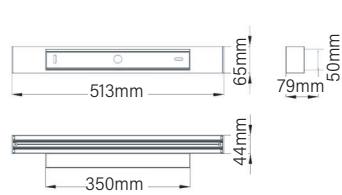

מידות FX45-W

FX45-W258

FX45-W287

FX45-W513

FX45-W517

FX45-W566

FX45-W1014

FX45-W1517

פיזור פוטומטרי

OPAL DIRECT

DARK POINT DIRECT

WHITE POINT DIRECT

OPAL DIRECT INDIRECT

אפשרויות להזמנה

WHITE POINT

DARK POINT