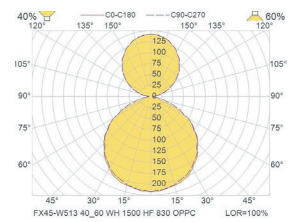

EFFICACY UP TO 159 Lm/W

MODEL	WATTAGE (W)	LUMEN 4K (Lm)
FX45-W		
FX45-W258	3.5	477
FX45-W287	5.5	871
FX45-W517	7	1015
FX45-W513 40/60	10.5	1529
FX45-W566	11	1743
FX45-W1014	14	2031
FX45-W1014 40/60	20	2881
FX45-W1517	21	3046

פיזור פוטומטרי

OPAL DIRECT

DARK POINT DIRECT

WHITE POINT DIRECT

OPAL DIRECT INDIRECT

אפשרויות להזמנה

WHITE POINT

DARK POINT