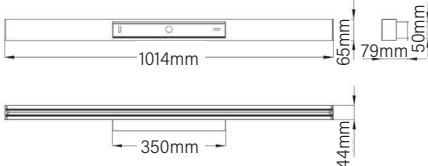

מידות FX45-W

FX45-W258

FX45-W287

FX45-W513

FX45-W517

FX45-W566

FX45-W1014

FX45-W1517

פיזור פוטומטרי

OPAL DIRECT

DARK POINT DIRECT

WHITE POINT DIRECT

OPAL DIRECT INDIRECT

אפשרויות להזמנה

WHITE POINT

DARK POINT