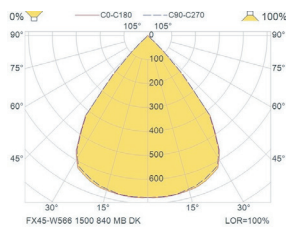

EFFICACY UP TO 159 Lm/W

MODEL	WATTAGE (W)	LUMEN 4K (Lm)
FX45-W		
FX45-W258	3.5	477
FX45-W287	5.5	871
FX45-W517	7	1015
FX45-W513 40/60	10.5	1529
FX45-W566	11	1743
FX45-W1014	14	2031
FX45-W1014 40/60	20	2881
FX45-W1517	21	3046

מידות FX45-W

FX45-W258

FX45-W287

FX45-W513

FX45-W517

FX45-W566

FX45-W1014

FX45-W1517

פיזור פוטומטרי

OPAL DIRECT

DARK POINT DIRECT

WHITE POINT DIRECT

OPAL DIRECT INDIRECT

אפשרויות להזמנה

WHITE POINT

DARK POINT