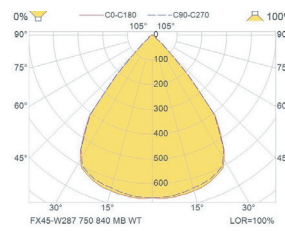

EFFICACY UP TO 159 Lm/W

MODEL	WATTAGE (W)	LUMEN 4K (Lm)
FX45-W		
FX45-W258	3.5	477
FX45-W287	5.5	871
FX45-W517	7	1015
FX45-W513 40/60	10.5	1529
FX45-W566	11	1743
FX45-W1014	14	2031
FX45-W1014 40/60	20	2881
FX45-W1517	21	3046

מידות FX45-W

FX45-W258

FX45-W287

FX45-W513

FX45-W517

FX45-W566

FX45-W1014

FX45-W1517

פיזור פוטומטרי

OPAL DIRECT

DARK POINT DIRECT

WHITE POINT DIRECT

OPAL DIRECT INDIRECT

אפשרויות להזמנה

WHITE POINT

DARK POINT