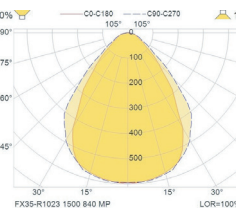

מבנה פרופיל מעוצב מיציקת אלומיניום בצבע.

מע' אופטית פיזור פוטומטרי OPAL / MICRO PRISMATIC / DARKLIGHT / LOUVER **דרייבר** אינטגרלי.

אופציה להזמנה חיישן נוכחות. יחידת חירום.

MODEL	WATTAGE (W)	LUMEN 4K (lm)
FX35 P	(W)	(lm)
FX35 P OP 1m	11	1567
FX35 P OP 1m HLO	26	2830
FX45 P	(W)	(lm)
FX45 P OP 1m	14	2031
FX45 P OP 1m HLO	31	3300
FX65 P	(W)	(lm)
FX65 P OP 1m	20	3027

FX35 P 961-1006-1012

FX45 P 1006-1015

FX65 P 1006-1015

פיזור פוטומטרי

DARKLIGHT 40-60

DARKLIGHT

LOUVER 30-70

LOUVER

MICRO PRISMATIC 40-60

MICRO PRISMATIC ASY

MICRO PRISMATIC

OPAL 30-70

OPAL

WHITE POINT

אפשרויות להזמנה

CEILING MNT BRACKET