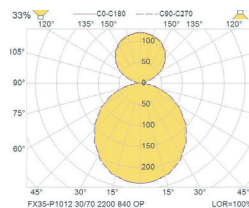

FX35 P 961-1006-1012

FX45 P 1006-1015

FX65 P 1006-1015

פיזור פוטומטרי

DARKLIGHT 40-60

DARKLIGHT

LOUVER 30-70

LOUVER

MICRO PRISMATIC 40-60

MICRO PRISMATIC ASY

MICRO PRISMATIC

OPAL 30-70

OPAL

WHITE POINT

אפשרויות להזמנה

CEILING MNT BRACKET