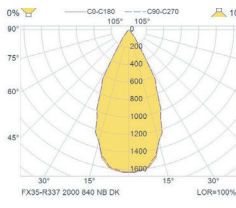

פיזור פוטומטרי

DARKLIGHT

אפשרויות להזמנה