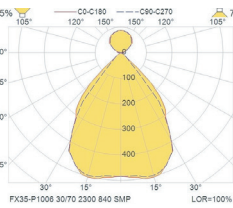

מבנה פרופיל מעוצב מיציקת אלומיניום בצבע.

מע' אופטית פיזור פוטומטרי OPAL / MICRO PRISMATIC / DARKLIGHT / LOUVER **דרייבר** אינטגרלי.

אופציה להזמנה חיישן נוכחות. יחידת חירום.

MODEL	WATTAGE (W)	LUMEN 4K (lm)
FX35 P	(W)	(lm)
FX35 P OP 1m	11	1567
FX35 P OP 1m HLO	26	2830
FX45 P	(W)	(lm)
FX45 P OP 1m	14	2031
FX45 P OP 1m HLO	31	3300
FX65 P	(W)	(lm)
FX65 P OP 1m	20	3027

FX35 P 961-1006-1012

FX45 P 1006-1015

FX65 P 1006-1015

פיזור פוטומטרי

DARKLIGHT 40-60

DARKLIGHT

LOUVER 30-70

LOUVER

MICRO PRISMATIC 40-60

MICRO PRISMATIC ASY

MICRO PRISMATIC

OPAL 30-70

OPAL

WHITE POINT

אפשרויות להזמנה

CEILING MNT BRACKET