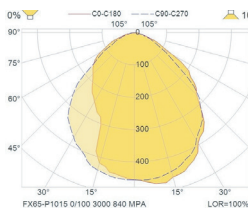

MICRO PRISMATIC 40-60

MICRO PRISMATIC ASY

MICRO PRISMATIC

OPAL 30-70

OPAL

WHITE POINT

אפשרויות להזמנה

CEILING MNT BRACKET