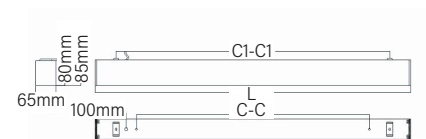

FX65 P 1006-1015