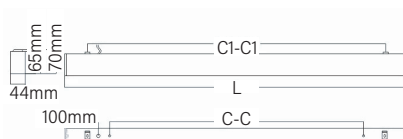

FX45 P 1006-1015