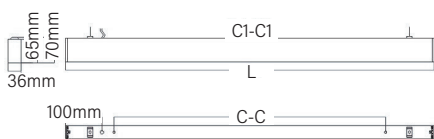

MODEL	WATTAGE (W)	LUMEN 4K (lm)
FX35 P	(W)	(lm)
FX35 P OP 1m	11	1567
FX35 P OP 1m HLO	26	2830
FX45 P	(W)	(lm)
FX45 P OP 1m	14	2031
FX45 P OP 1m HLO	31	3300
FX65 P	(W)	(lm)
FX65 P OP 1m	20	3027

FX35 P 961-1006-1012