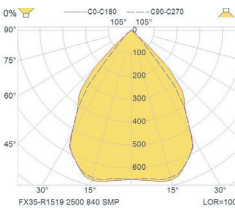

FX35 P 961-1006-1012

FX45 P 1006-1015

FX65 P 1006-1015

פיזור פוטומטרי

DARKLIGHT 40-60

DARKLIGHT

LOUVER 30-70

LOUVER

MICRO PRISMATIC 40-60

MICRO PRISMATIC ASY

MICRO PRISMATIC

OPAL 30-70

OPAL

WHITE POINT

אפשרויות להזמנה

CEILING MNT BRACKET