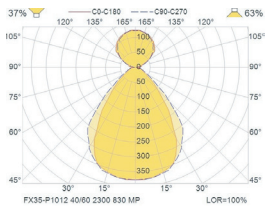

MICRO PRISMATIC 40-60

MICRO PRISMATIC ASY

MICRO PRISMATIC

OPAL 30-70

OPAL

WHITE POINT

אפשרויות להזמנה

CEILING MNT BRACKET