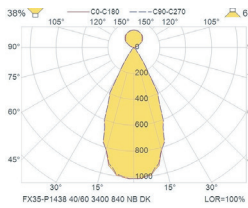

פיזור פוטומטרי

DARKLIGHT 40-60