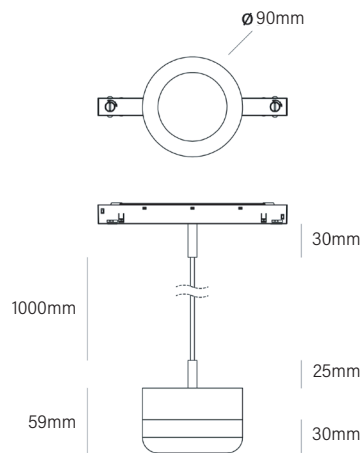

exporlux.

גוף תאורה דקורטיבי מבוסס טכנולוגיית LED תלוי על פס צבירה. כיסוי חלבי לנוחות ראייה מיטבית. מתאים להארת סביבה אדריכלית, מבואות, חללי אירוח, חדרי המתנה, מלונות, משרדים, לובאים ועוד. **מבנה** אלומיניום צבוע אלקטרוסטטית בצבע. מפזר פוליקרבונט. **מע' אופטית** פיזור פוטומטרי סימטרי רחב. **ספק כח** חיצוני.

EFFICACY UP TO 88 Lm/W

MODEL	WATTAGE	LUMEN 4K
DROP	(W)	(Lm)
DROP	12	1050

מידות DROP

פיזור פוטומטרי

WIDE