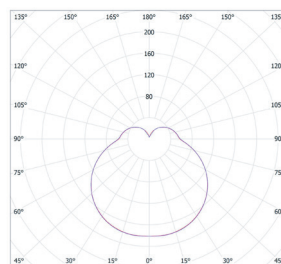

EFFICACY UP TO 88 Lm/W

MODEL	WATTAGE	LUMEN 4K
DROP	(W)	(Lm)
DROP	12	1050

מידות DROP

פיזור פוטומטרי

WIDE