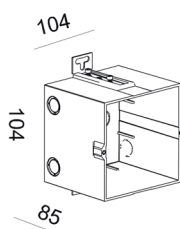

CLAMPING BOX

*ניתן להזמין גופי תאורה בהתאמת אופטיקה / טמפרטורת צבע / הספקים / מידות שונות לפי דרישה
*ט.ל.ח. | ייתכנו שינויים ו/או סטיות במידות, בצבעים ובנתונים המופיעים בקטלוג עד 10% ±