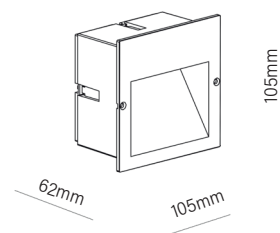

מידות URBAN 100

אפשרויות להזמנה