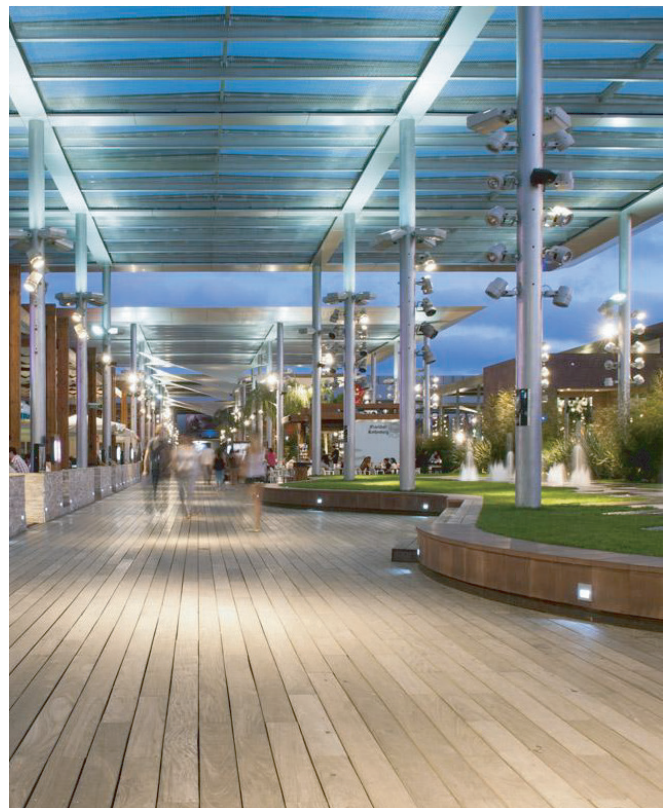

גוף תאורה שקוע קיר מבוסס טכנולוגיית LED להארה בלתי ישירה לנוחות ראייה מיטבית. מתאים להארת שבילים, מעברים, רחבות עירוניות, מקומות ישיבה, לאורך חומות, כניסות, רמפות, פרוזדורים, תאורת התמצאות בלילות בבתי חולים ועוד.

מבנה אלומיניום. זכוכית מחוסמת. טמפרטורת סביבה -30°C עד +35°C.

מע' אופטית פיזור פוטומטרי אסימטרי.

HI-POWER LED

התקנה קופסת שיקוע

EFFICACY UP TO 66 Lm/W

2,000K 2,700K 3,000K 4,000K 5,000K 6,000K 7,000K

MODEL	WATTAGE	LUMEN 4K
URBAN	(W)	(lm)
URBAN 100	1.7	113