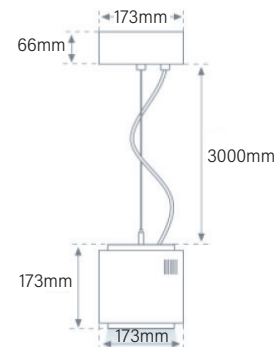

דרייבר אינטגרלי

התקנה אורך כבל עד 3 מטר

אופציה להזמנה שליטה אלחוטית CASAMBI

EFFICACY UP TO 118 Lm/W

MODEL	WATTAGE (W)	LUMEN 4K (lm)
STORMBELL 3000	26	3068
STORMBELL 5000	47	4837
STORMBELL 6500	68	6524

*הנתונים מתייחסים לדגמים המופיעים בטבלה בלבד

פיזור פוטומטרי

מידות STORMBELL

אפשרויות להזמנה

BELL OPAL

BELL WHITE

BELL BLACK

HONEYCOMB GRILLE

TRANSPARENT GLASS