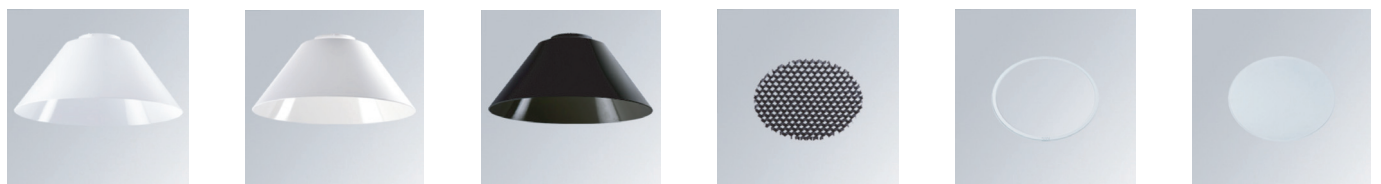

גוף תאורה תלוי דקורטיבי מבוסס טכנולוגיית LED בעל ליבה מוארת ואופציה לרפלקטור בצבעים שחור, לבן או אופל. מתאים להארת חנויות, מסעדות, מלונות, משרדים ועוד.

מבנה אלומיניום.

מע' אופטית FLOOD, WIDE FLOOD

LED COB מתוצרת CITIZEN

דרייבר אינטגרלי

התקנה אורך כבל עד 3 מטר

אופציה להזמנה שליטה אלחוטית CASAMBI

EFFICACY UP TO 118 Lm/W

MODEL	WATTAGE (W)	LUMEN 4K (lm)
STORMBELL 3000	26	3068
STORMBELL 5000	47	4837
STORMBELL 6500	68	6524

*הנתונים מתייחסים לדגמים המופיעים בטבלה בלבד

פיזור פוטומטרי

מידות STORMBELL

אפשרויות להזמנה

BELL OPAL

BELL WHITE

BELL BLACK

HONEYCOMB GRILLE

TRANSPARENT GLASS