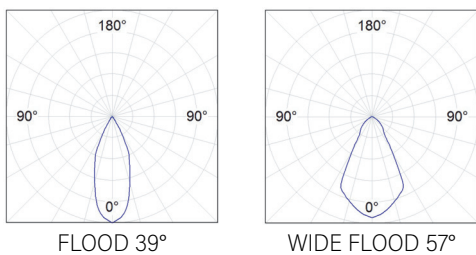

פיזור פוטומטרי