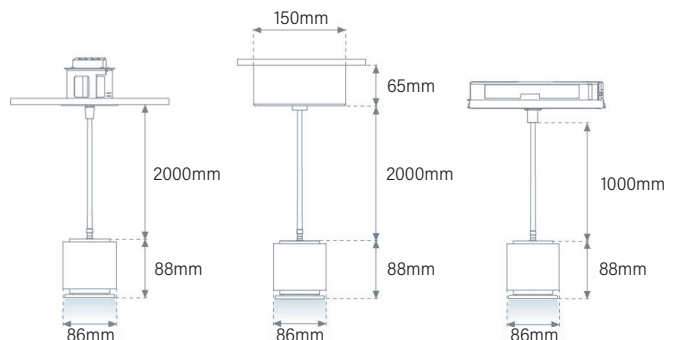

1: S3010

1: S2010

1: S4050

מ'דות STORMBELL 80

*ט.ל.ח | ייתכנו שינויים ו/או סטיות במ'דות, בצבעים ובנתונים המופיעים בקטלוג עד 10%

אפשרויות להזמנה

BELL 86X50 MATERIALITY

BELL 86X50 WHITE

BELL 86X50 BLACK

HONEYCOMB GRILLE

BELL 227X89 BLACK

BELL 161X150 MATERIALITY

BELL 161X150 WHITE

BELL 161X150 BLACK

BELL 363X60 WHITE

BELL 363X60 BLACK

BELL 227X89 MATERIALITY

BELL 227X89 WHITE

BELL 363X60 PET

BELL 363X60 CORK

BELL 363X60 MATERIALITY

*ניתן להזמין גופי תאורה בהתאמת אופטיקה / טמפרטורת צבע / הספקים / מידות שונות לפי דרישה
*ט.ל.ח. | ייתכנו שינויים ו/או סטיות במידות, בצבעים ובנתונים המופיעים בקטלוג עד 10% ±