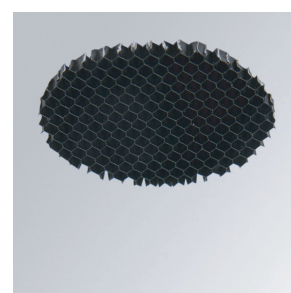

גוף תאורה תלוי דקורטיבי מבוסס טכנולוגיית LED בעל ליבה מוארת ואופציה לרפלקטור במגוון גדלים, צבעים וטקסטורות. מיועד לאיזורי אירוח ומקומות עבודה מודרניים. ניתן להתקין כיחיד או כקבוצה במגוון שילובים. מתאים להארת חנויות, מסעדות, מלונות, משרדים ועוד.
מבנה אלומיניום. טבעת דקורטיבית שחורה או אופל.

מע' אופטית SPOT, MEDIUM FLOOD, WIDE FLOOD

LED מתוצרת BRIDGELUX / CITIZEN COB

דרייבר אינטגרלי

התקנה אורך כבל עד 2 מטר. אפשרות לתליה באמצעות רוזטה שקועה או חיצונית או על פס צבירה.

EFFICACY UP TO 106 Lm/W

MODEL	WATTAGE	LUMEN 4K
STORMBELL 80	(W)	(lm)
STORMBELL 80	14	1467
STORMBELL 80 TW	21	1379

1: S3010

1: S2010

1: S4050

מ'דות STORMBELL 80

*ט.ל.ח | ייתכנו שינויים ו/או סטיות במ'דות, בצבעים ובנתונים המופיעים בקטלוג עד 10%

אפשרויות להזמנה

BELL 86X50 MATERIALITY

BELL 86X50 WHITE

BELL 86X50 BLACK

HONEYCOMB GRILLE

BELL 227X89 BLACK

BELL 161X150 MATERIALITY

BELL 161X150 WHITE

BELL 161X150 BLACK

BELL 363X60 WHITE

BELL 363X60 BLACK