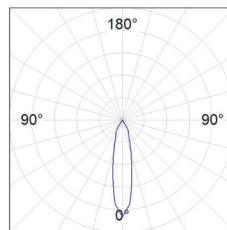

מע' אופטית SPOT, MEDIUM FLOOD, WIDE FLOOD

LED מתוצרת BRIDGELUX / CITIZEN COB

דרייבר אינטגרלי

התקנה אורך כבל עד 2 מטר. אפשרות לתליה באמצעות רוזטה שקועה או חיצונית או על פס צבירה.

EFFICACY UP TO 106 Lm/W

MODEL	WATTAGE	LUMEN 4K
STORMBELL 80	(W)	(lm)
STORMBELL 80	14	1467
STORMBELL 80 TW	21	1379

*הנתונים מתייחסים לדגמים המופיעים בטבלה בלבד

פיזור פוטומטרי

SPOT 15°

MEDIUM FLOOD 23°

WIDE FLOOD 58°

פלטת צבעים

1: 1505-Y10R

1: RAL 5008