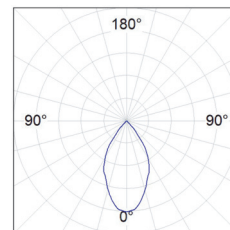

*הנתונים מתייחסים לדגמים המופיעים בטבלה בלבד

פיזור פוטומטרי

SPOT 15°

MEDIUM FLOOD 23°

WIDE FLOOD 58°

פלטת צבעים

1: 1505-Y10R

1: RAL 5008