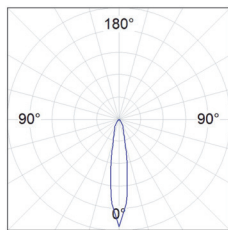

מע' אופטית SPOT, MEDIUM FLOOD, WIDE FLOOD

LED מתוצרת BRIDGELUX / CITIZEN COB

דרייבר אינטגרלי

התקנה אורך כבל עד 2 מטר. אפשרות לתליה באמצעות רוזטה שקועה או חיצונית או על פס צבירה.

EFFICACY UP TO 106 Lm/W

MODEL	WATTAGE	LUMEN 4K
STORMBELL 80	(W)	(lm)
STORMBELL 80	14	1467
STORMBELL 80 TW	21	1379

*הנתונים מתייחסים לדגמים המופיעים בטבלה בלבד

פיזור פוטומטרי

SPOT 15°

MEDIUM FLOOD 23°

WIDE FLOOD 58°

פלטת צבעים

1: 1505-Y10R

1: RAL 5008