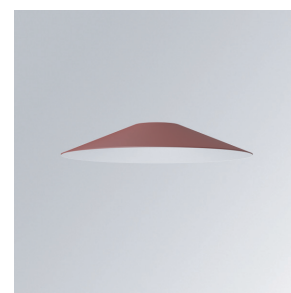

גוף תאורה תלוי דקורטיבי מבוסס טכנולוגיית LED בעל ליבה מוארת ואופציה לרפלקטור במגוון גדלים, צבעים וטקסטורות. מיועד לאיזורי אירוח ומקומות עבודה מודרניים. ניתן להתקין כיחיד או כקבוצה במגוון שילובים. מתאים להארת חנויות, מסעדות, מלונות, משרדים ועוד.
מבנה אלומיניום. טבעת דקורטיבית שחורה או אופל.

BELL 227X89 MATERIALITY

BELL 227X89 WHITE

BELL 363X60 PET

BELL 363X60 CORK

BELL 363X60 MATERIALITY

*ניתן להזמין גופי תאורה בהתאמת אופטיקה / טמפרטורת צבע / הספקים / מידות שונות לפי דרישה
*ט.ל.ח. | ייתכנו שינויים ו/או סטיות במידות, בצבעים ובנתונים המופיעים בקטלוג עד 10% ±