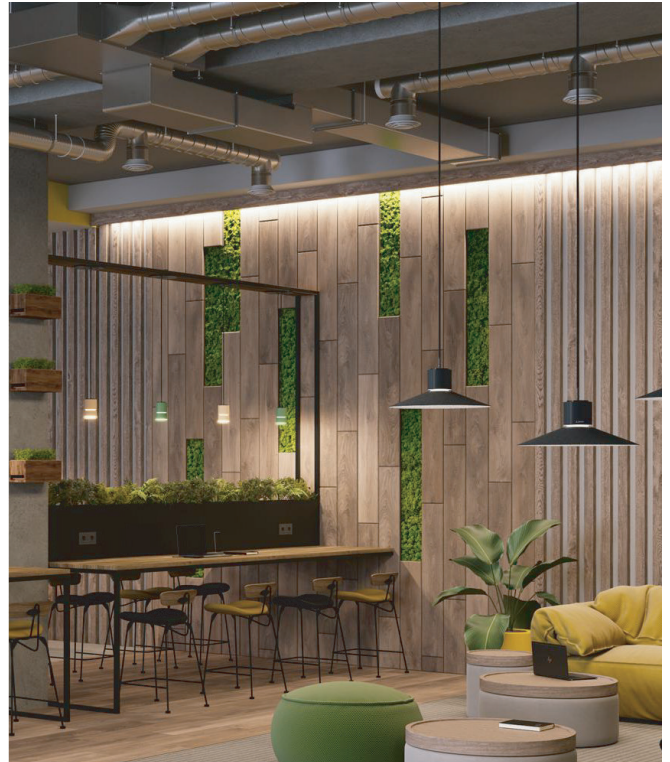

EFFICACY UP TO 106 Lm/W

MODEL	WATTAGE	LUMEN 4K
STORMBELL 80	(W)	(lm)
STORMBELL 80	14	1467
STORMBELL 80 TW	21	1379

*הנתונים מתייחסים לדגמים המופיעים בטבלה בלבד

פיזור פוטומטרי

פלטת צבעים

1: 1505-Y10R

1: RAL 5008

1: S3010

1: S2010

1: S4050