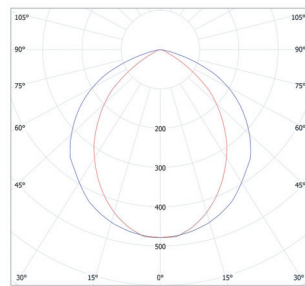

**EFFICACY UP TO 75 Lm/W**

MODEL	WATTAGE	LUMEN 4K
#P	(W)	(lm)
#P	12	895

\*הנתונים מתייחסים לדגמים המופיעים בטבלה בלבד

#P מידות

\*ט.ל.ח. | ייתכנו שינויים ו/או סטיות במידות, בצבעים ובנתונים המופיעים בקטלוג עד 10% ±

מידות #P

פיזור פוטומטרי

WIDE 113°

אפשרויות להזמנה

04

67

70

צבע גוף תאורה לבחירה