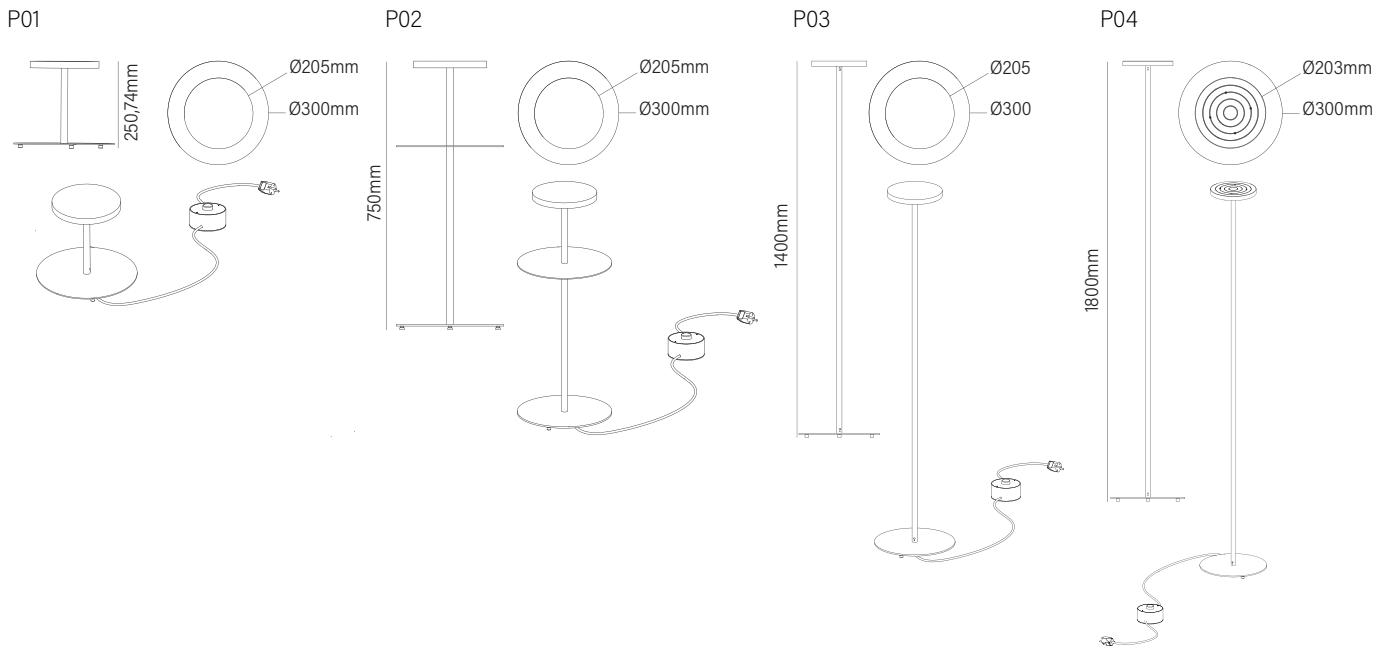

exporlux.

**גוף תאורה דקורטיבי** מבוסס טכנולוגיית LED לתאורה ישירה או בלתי ישירה. ניתן להזמנה כמנורה תלויה, עומדת או שולחנית. מתאים להארת חללי אירוח, חדרי שינה, פינות קריאה, עמדות עבודה, הדגשת פינות בלובאים, אולמות כניסה, חדרי המתנה ועוד.  
**מבנה** אלומיניום. כיסוי פוליקרבונט חלבי.  
**מע' אופטית** מפזר אופלי  
**ספק כח** חיצוני

**EFFICACY UP TO 75 Lm/W**

MODEL	WATTAGE	LUMEN 4K
#P	(W)	(lm)
#P	12	895

\*הנתונים מתייחסים לדגמים המופיעים בטבלה בלבד

#P מידות

\*ט.ל.ח. | ייתכנו שינויים ו/או סטיות במידות, בצבעים ובנתונים המופיעים בקטלוג עד 10% ±

מידות #P

פיזור פוטומטרי

WIDE 113°

אפשרויות להזמנה

04

67

70

צבע גוף תאורה לבחירה