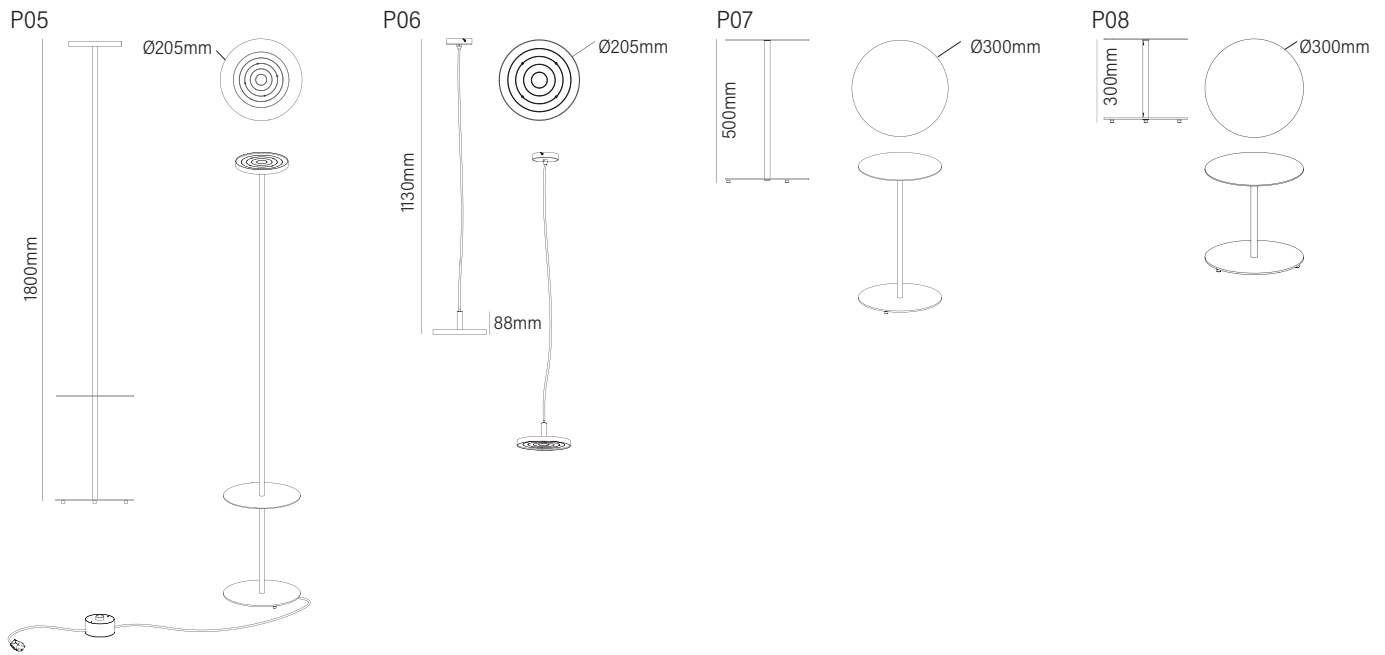

**EFFICACY UP TO 75 Lm/W**

MODEL	WATTAGE	LUMEN 4K
#P	(W)	(lm)
#P	12	895

\*הנתונים מתייחסים לדגמים המופיעים בטבלה בלבד

#P מידות

\*ט.ל.ח. | ייתכנו שינויים ו/או סטיות במידות, בצבעים ובנתונים המופיעים בקטלוג עד 10% ±

מידות #P

פיזור פוטומטרי

WIDE 113°

אפשרויות להזמנה

04

67

70

צבע גוף תאורה לבחירה