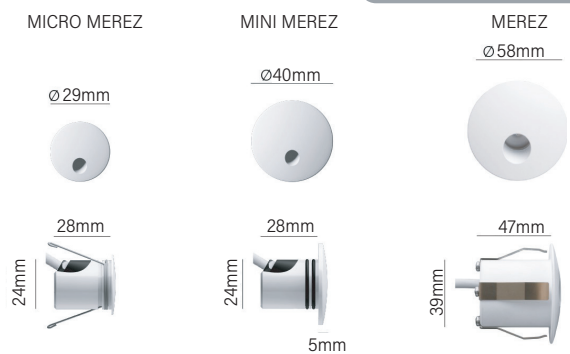

B LIGHT
DESIGNED TO PERFECTION

גוף תאורה שקוע קיר דקורטיבי מבוסס טכנולוגיית LED. מגיע בשלושה גדלים. מתאים להארת שבילים, מעברים, רחבות עירוניות, לאורך חומות, כניסות ועוד.
מבנה אלומיניום עם ציפוי אנודיז או צבוע. עדשות PMMA. טמפרטורת סביבה -30°C עד +60°C.
מע' אופטית פיזור פוטומטרי אסימטרי.

IP 65	L85 >50K	48V DC	CONSTANT CV VOLTAGE	CRI >80
CRI >93	DIM DALI 0-10V	KNX	DMX	CL III

EFFICACY UP TO 103 Lm/W

MODEL	WATTAGE (W)	LUMEN 4K (lm)
MEREZ		
MICRO MEREZ	1.5	155
MINI MEREZ	1.5	155
MEREZ	3	280

*הנתונים מתייחסים לדגמים המופיעים בטבלה בלבד

פיזור פוטומטרי

ASYMMETRIC

מידות MEREZ

אפשרויות להזמנה

צבע גוף תאורה לבחירה

*ניתן להזמין גופי תאורה בהתאמת אופטיקה / טמפרטורת צבע / הספקים / מידות שונות לפי דרישה
*ט.ל.ח. | ייתכנו שינויים ו/או סטיות במידות, בצבעים ובנתונים המופיעים בקטלוג עד 10% ±