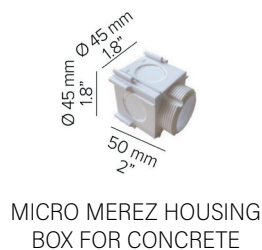

B LIGHT
DESIGNED TO PERFECTION

גוף תאורה שקוע קיר דקורטיבי מבוסס טכנולוגיית LED. מגיע בשלושה גדלים. מתאים להארת שבילים, מעברים, רחבות עירוניות, לאורך חומות, כניסות ועוד.
מבנה אלומיניום עם ציפוי אנודיז או צבוע. עדשות PMMA. טמפרטורת סביבה -30°C עד +60°C.
מע' אופטית פיזור פוטומטרי אסימטרי.

*הנתונים מתייחסים לדגמים המופיעים בטבלה בלבד

פיזור פוטומטרי

ASYMMETRIC

מידות MEREZ

אפשרויות להזמנה

צבע גוף תאורה לבחירה

*ניתן להזמין גופי תאורה בהתאמת אופטיקה / טמפרטורת צבע / הספקים / מידות שונות לפי דרישה
*ט.ל.ח. | ייתכנו שינויים ו/או סטיות במידות, בצבעים ובנתונים המופיעים בקטלוג עד 10% ±