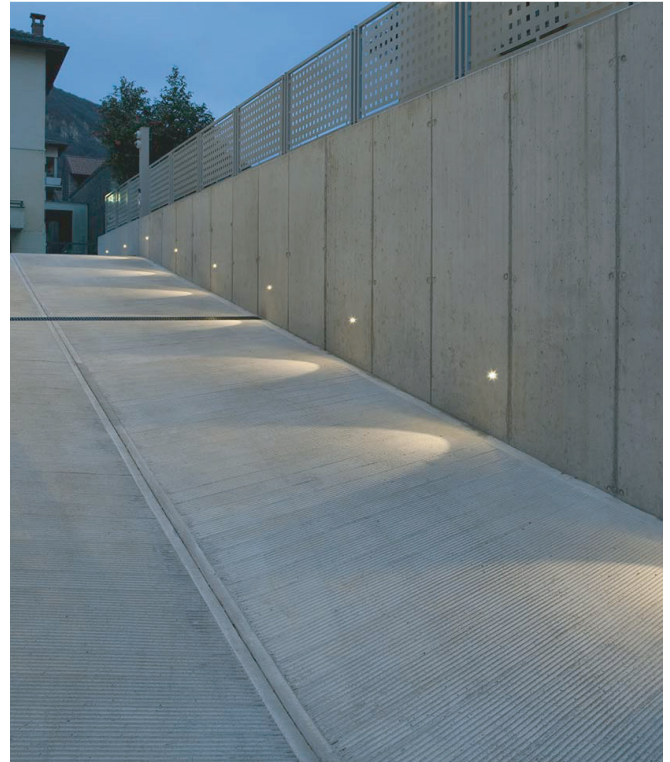

B LIGHT
DESIGNED TO PERFECTION

גוף תאורה שקוע קיר דקורטיבי מבוסס טכנולוגיית LED. מגיע בשלושה גדלים. מתאים להארת שבילים, מעברים, רחבות עירוניות, לאורך חומות, כניסות ועוד.
מבנה אלומיניום עם ציפוי אנודיז או צבוע. עדשות PMMA. טמפרטורת סביבה -30°C עד +60°C.
מע' אופטית פיזור פוטומטרי אסימטרי.