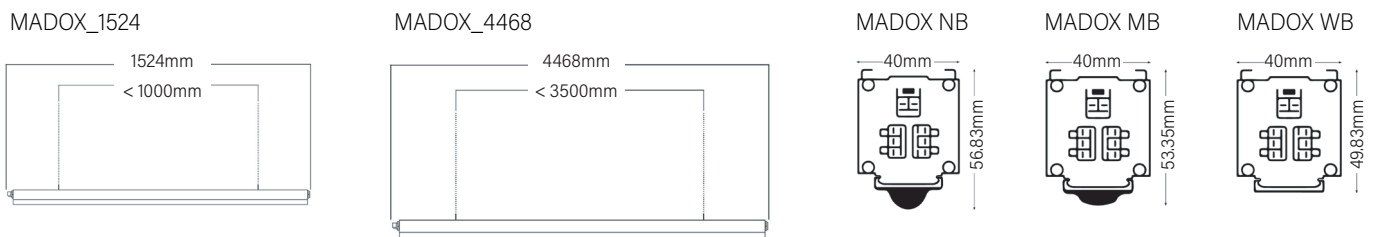

מידות MADOX