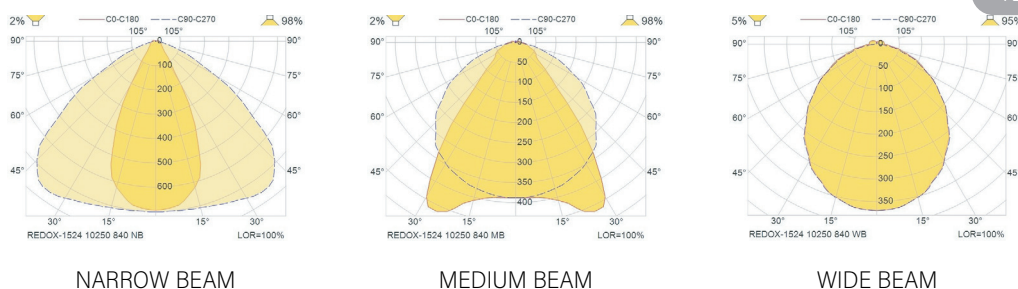

פיזור פוטומטרי