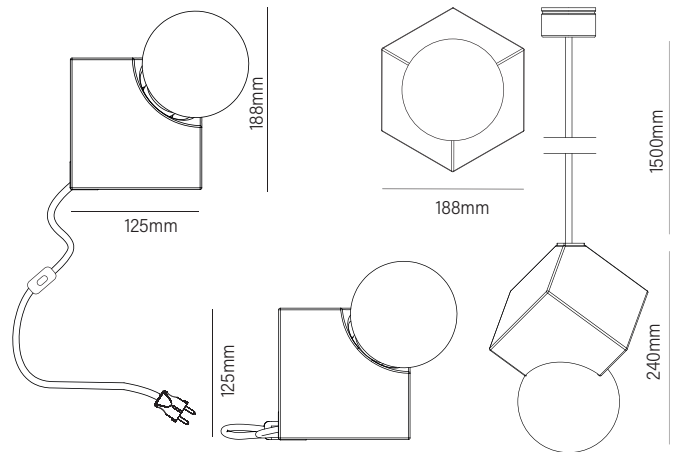

E27 (G125) LED

התקנה אורך כבל עד 1.5 מטר.

MODEL	WATTAGE
LOLIPOP	(W)
LOLIPOP	E27-MAX 4W

*הנתונים מתייחסים לדגמים המופיעים בטבלה בלבד

פיזור פוטומטרי

WIDE FLOOD 60°

מידות LOLIPOP

אפשרויות התקנה