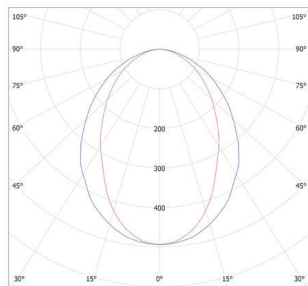

E27 (G125) LED

התקנה אורך כבל עד 1.5 מטר.

MODEL	WATTAGE
LOLIPOP	(W)
LOLIPOP	E27-MAX 4W

*הנתונים מתייחסים לדגמים המופיעים בטבלה בלבד

פיזור פוטומטרי

WIDE FLOOD 60°

מידות LOLIPOP

אפשרויות התקנה