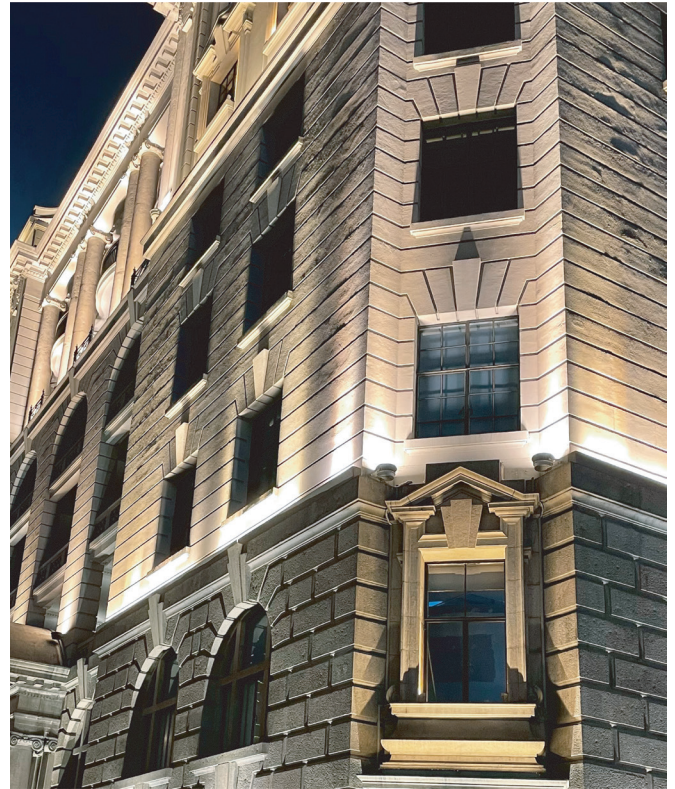

גוף תאורה לינארי מבוסס טכנולוגיית LED לתאורה כללית ואדריכלית המגיע במבחר אורכים. מתאים לתאורת שילוט, חזיתות מבנים, הדגשת אובייקטים אדריכליים / אומנותיים, גשרים ועוד.

מבנה פרופיל אלומיניום עם ציפוי אנודיז. טיפול נוסף לעמידות נגד קורוזיה. נבדק 10000 שעות לעמידות במליחות ולחות מוגברת. זכוכית מחוסמת. טמפרטורת סביבה -30°C עד +35°C.

מע' אופטי מבחר סוגי פיזור פוטומטרי. למידע נוסף על אופטיקות והספקים יש לפנות למחלקת הנדסה.

LED תוצרת CREE

התקנה זרוע לקיר / תקרה מתכווננת ±90°.

אופציה להזמנה צבע לאיירה ימית - C5-M MARINE GRADE.

EFFICACY UP TO 100Lm/W