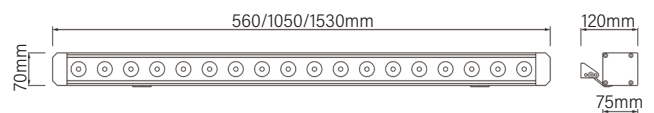

מע' אופטי מבחר סוגי פיזור פוטומטרי. למידע נוסף על אופטיקות והספקים יש לפנות למחלקת הנדסה.

LED תוצרת CREE

התקנה זרוע לקיר / תקרה מתכווננת ±90°.

אופציה להזמנה צבע לאיירה ימית - C5-M MARINE GRADE.

EFFICACY UP TO 100Lm/W

MODEL	WATTAGE (W)	LUMEN 4K (lm)
L-09	(W)	(lm)
L-09SLED30-9	30	3000
L-09MLED75-18	75	7500
L-09LLED100-27	100	10000

*הנתונים מתייחסים לדגמים המופיעים בטבלה בלבד

מידות L-09

פיזור פוטומטרי

אפשרויות להזמנה

BRACKET