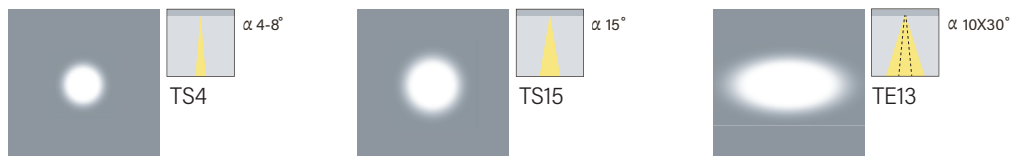

מע' אופטי מבחר סוגי פיזור פוטומטרי. למידע נוסף על אופטיקות והספקים יש לפנות למחלקת הנדסה.

LED תוצרת CREE

התקנה זרוע לקיר / תקרה מתכווננת ±90°.

אופציה להזמנה צבע לאיירה ימית - C5-M MARINE GRADE.

EFFICACY UP TO 100Lm/W

MODEL	WATTAGE (W)	LUMEN 4K (lm)
L-09	(W)	(lm)
L-09SLED30-9	30	3000
L-09MLED75-18	75	7500
L-09LLED100-27	100	10000

*הנתונים מתייחסים לדגמים המופיעים בטבלה בלבד

מידות L-09

פיזור פוטומטרי

אפשרויות להזמנה

BRACKET