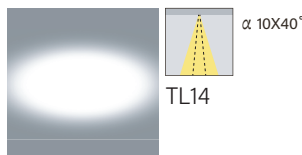

**מע' אופטי** מבחר סוגי פיזור פוטומטרי. למידע נוסף על אופטיקות והספקים יש לפנות למחלקת הנדסה.

LED תוצרת CREE

**התקנה** זרוע לקיר / תקרה מתכווננת ±90°.

**אופציה להזמנה** צבע לאוירה ימית - C5-M MARINE GRADE.

EFFICACY UP TO 100Lm/W

MODEL	WATTAGE	LUMEN 4K
L-05	(W)	(lm)
L-05SLED8-8	8	800
L-05MLED12-12	12	1200
L-05LLED18-18	18	1800

\*הנתונים מתייחסים לדגמים המופיעים בטבלה בלבד

פיזור פוטומטרי

מידות L-05

אפשרויות להזמנה