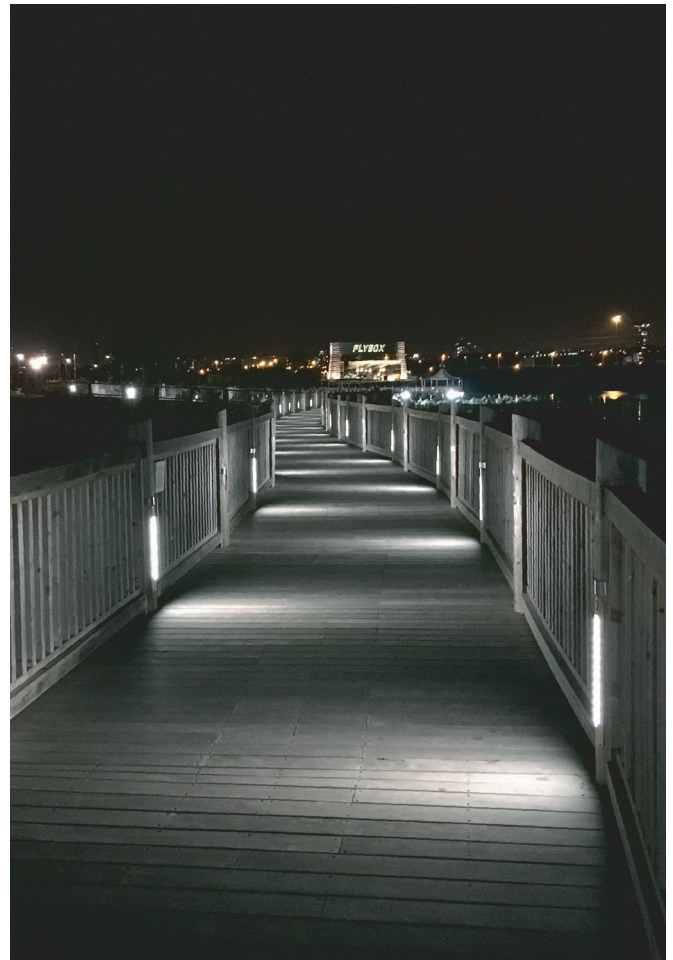

**גוף תאורה** לינארי מבוסס טכנולוגיית LED לתאורה כללית ואדריכלית המגיע במבחר אורכים. מתאים לתאורת שילוט, חזיתות מבנים, הדגשת אובייקטים אדריכליים / אומנותיים, גשרים ועוד.

**מבנה** פרופיל אלומיניום עם ציפוי אנודיז. טיפול נוסף לעמידות נגד קורוזיה. נבדק 10000 שעות לעמידות במליחות ולחות מוגברת. זכוכית מחוסמת. טמפרטורת סביבה -30°C עד +35°C.

**מע' אופטי** מבחר סוגי פיזור פוטומטרי. למידע נוסף על אופטיקות והספקים יש לפנות למחלקת הנדסה.

LED תוצרת CREE

**התקנה** זרוע לקיר / תקרה מתכווננת ±90°.

**אופציה להזמנה** צבע לאוירה ימית - C5-M MARINE GRADE.

EFFICACY UP TO 100Lm/W

MODEL	WATTAGE	LUMEN 4K
L-05	(W)	(lm)
L-05SLED8-8	8	800
L-05MLED12-12	12	1200
L-05LLED18-18	18	1800

\*הנתונים מתייחסים לדגמים המופיעים בטבלה בלבד

פיזור פוטומטרי

מידות L-05

אפשרויות להזמנה