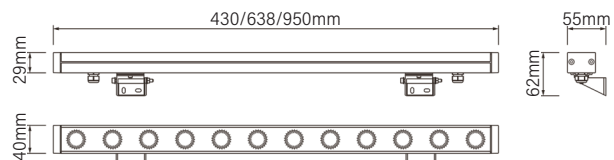

**מע' אופטי** מבחר סוגי פיזור פוטומטרי. למידע נוסף על אופטיקות והספקים יש לפנות למחלקת הנדסה.

LED תוצרת CREE

**התקנה** זרוע לקיר / תקרה מתכווננת ±90°.

**אופציה להזמנה** צבע לאוירה ימית - C5-M MARINE GRADE.

EFFICACY UP TO 100Lm/W

MODEL	WATTAGE	LUMEN 4K
L-05	(W)	(lm)
L-05SLED8-8	8	800
L-05MLED12-12	12	1200
L-05LLED18-18	18	1800

\*הנתונים מתייחסים לדגמים המופיעים בטבלה בלבד

פיזור פוטומטרי

מידות L-05

אפשרויות להזמנה