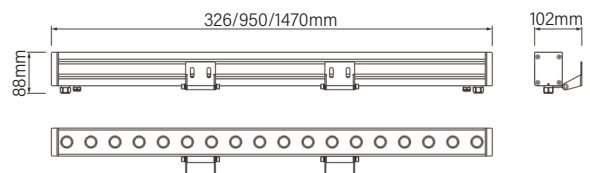

מע' אופטית מבחר סוגי פיזור פוטומטרי. למידע נוסף על אופטיקות והספקים יש לפנות למחלקת הנדסה.

LED תוצרת CREE

התקנה זרוע לקיר / תקרה מתכווננת ±90°.

אופציה להזמנה צבע לאיירה ימית - C5-M MARINE GRADE.

צלם: דיאנו רוסמן

EFFICACY UP TO 100Lm/W

MODEL	WATTAGE	LUMEN 4K
L-02	(W)	(lm)
L-02SLED13-6	13	1300
L-02LLED40-18	40	4000
L-02XLED60-28	60	6000

*הנתונים מתייחסים לדגמים המופיעים בטבלה בלבד

פיזור פוטומטרי

מידות L-02

אפשרויות להזמנה