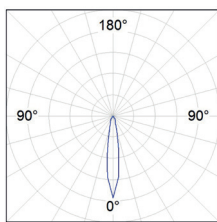

*הנתונים מתייחסים לדגמים המופיעים בטבלה בלבד

פיזור פוטומטרי

SPOT 17°

MEDIUM FLOOD 23°

FLOOD 33°

WIDE FLOOD 51°

מידות IMAG

*ט.ל.ח | ייתכנו שינויים ו/או סטיות במידות, בצבעים ובנתונים המופיעים בקטלוג עד 10% ±