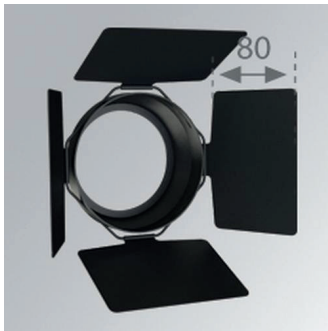

אפשרויות להזמנה

ANTI-GLARE LOUVRES