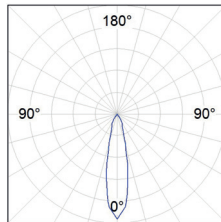

*הנתונים מתייחסים לדגמים המופיעים בטבלה בלבד

פיזור פוטומטרי

SPOT 17°

MEDIUM FLOOD 23°

FLOOD 33°

WIDE FLOOD 51°

מידות IMAG

*ט.ל.ח | ייתכנו שינויים ו/או סטיות במידות, בצבעים ובנתונים המופיעים בקטלוג עד 10% ±