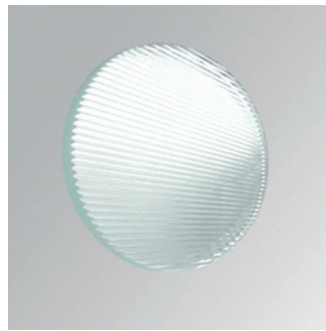

FRESNEL LENS