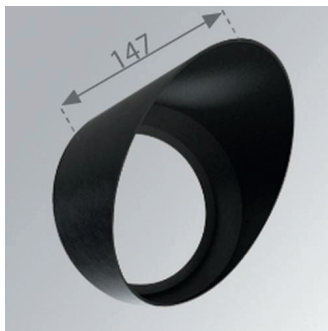

*הנתונים מתייחסים לדגמים המופיעים בטבלה בלבד

פיזור פוטומטרי

SPOT 17°

MEDIUM FLOOD 23°

FLOOD 33°

WIDE FLOOD 51°

מידות IMAG

*ט.ל.ח | ייתכנו שינויים ו/או סטיות במידות, בצבעים ובנתונים המופיעים בקטלוג עד 10% ±

אפשרויות להזמנה

ANTI-GLARE LOUVRES

FRESNEL LENS

ADAPTOR

SCREEN

HONEYCOMB GRILLE

BUFFER

*ניתן להזמין גופי תאורה בהתאמת אופטיקה / טמפרטורת צבע / הספקים / מידות שונות לפי דרישה
 *ט.ל.ח. | ייתכנו שינויים ו/או סטיות במידות, בצבעים ובנתונים המופיעים בקטלוג עד 10% ±