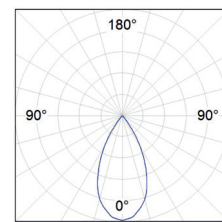

*הנתונים מתייחסים לדגמים המופיעים בטבלה בלבד

פיזור פוטומטרי

SPOT 17°

MEDIUM FLOOD 23°

FLOOD 33°

WIDE FLOOD 51°

מידות IMAG

*ט.ל.ח | ייתכנו שינויים ו/או סטיות במידות, בצבעים ובנתונים המופיעים בקטלוג עד 10% ±