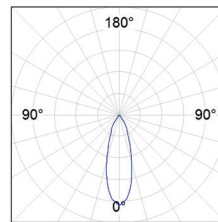

*הנתונים מתייחסים לדגמים המופיעים בטבלה בלבד

פיזור פוטומטרי

SPOT 17°

MEDIUM FLOOD 23°

FLOOD 33°

WIDE FLOOD 51°

מידות IMAG

*ט.ל.ח | ייתכנו שינויים ו/או סטיות במידות, בצבעים ובנתונים המופיעים בקטלוג עד 10% ±