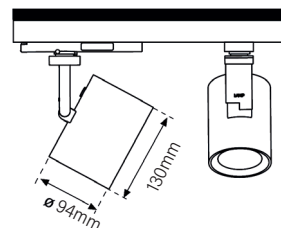

*הנתונים מתייחסים לדגמים המופיעים בטבלה בלבד

פיזור פוטומטרי

SPOT 17°

MEDIUM FLOOD 23°

FLOOD 33°

WIDE FLOOD 51°

מידות IMAG

*ט.ל.ח | ייתכנו שינויים ו/או סטיות במידות, בצבעים ובנתונים המופיעים בקטלוג עד 10% ±