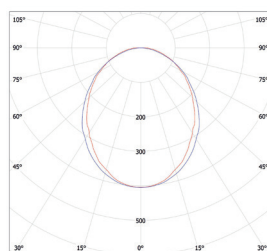

מע' אופטית מפזר אופלי
דרייבר אינטגרלי

EFFICACY UP TO 71 Lm/W

MODEL	WATTAGE	LUMEN 4K
HORIZON900	(W)	(lm)
HORIZON900_19	19	1324
HORIZON900_23	23	1572
HORIZON900_27	27	1810
HORIZON1050	(W)	(lm)
HORIZON1050_22	22	1545
HORIZON1050_26	26	1834
HORIZON1050_31	31	2112
HORIZON1200	(W)	(lm)
HORIZON1200_25	25	1766
HORIZON1200_31	31	2096
HORIZON1200_35	35	2414

*הנתונים מתייחסים לדגמים המופיעים בטבלה בלבד

מידות HORIZON

פיזור פוטומטרי

T96°

*ט.ל.ח. | ייתכנו שינויים ו/או סטיות במידות, בצבעים ובנתונים המופיעים בקטלוג עד 10% ±

אפשרויות להזמנה

אריחים מעוצבים נוספים לבחירה