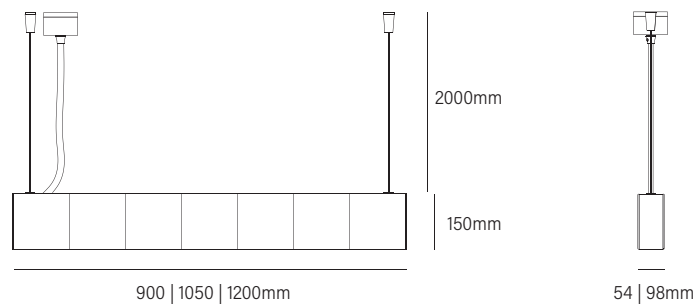

מע' אופטית מפזר אופלי
דרייבר אינטגרלי

EFFICACY UP TO 71 Lm/W

MODEL	WATTAGE	LUMEN 4K
HORIZON900	(W)	(lm)
HORIZON900_19	19	1324
HORIZON900_23	23	1572
HORIZON900_27	27	1810
HORIZON1050	(W)	(lm)
HORIZON1050_22	22	1545
HORIZON1050_26	26	1834
HORIZON1050_31	31	2112
HORIZON1200	(W)	(lm)
HORIZON1200_25	25	1766
HORIZON1200_31	31	2096
HORIZON1200_35	35	2414

*הנתונים מתייחסים לדגמים המופיעים בטבלה בלבד

מידות HORIZON

פיזור פוטומטרי

T96°

*ט.ל.ח. | ייתכנו שינויים ו/או סטיות במידות, בצבעים ובנתונים המופיעים בקטלוג עד 10% ±

אפשרויות להזמנה

אריחים מעוצבים נוספים לבחירה