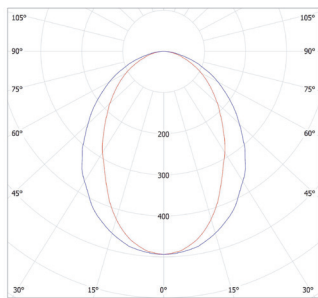

IP 20 IK 03 230 (VAC) 50Hz CLI

**EFFICACY DEPENDS ON THE SELECTED LIGHT BULB**

2,000K 2,700K 3,000K 4,000K 5,000K 5,700K 6,000K 7,000K

MODEL	WATTAGE (W)
HAT	E27-MAX 11W

\*הנתונים מתייחסים לדגמים המופיעים בטבלה בלבד

פיזור פוטומטרי

WIDE FLOOD 60°

מידות HAT

צבע גוף תאורה לבחירה

אפשרויות להזמנה

- 01
- 04
- 08
- 13

גוויי סטנדרט

- 37
- 52
- 54
- 56
- 57
- 58
- 59
- 60
- 61
- 62
- 63
- 64
- 65
- 66
- 67
- 68
- 69
- 70
- 71
- 72
- 73