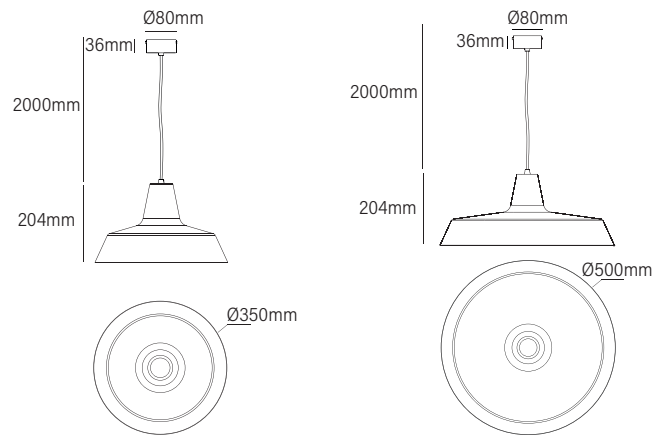

exporlux.

**גוף תאורה** תלוי דקורטיבי עם אהיל מתכתי. מגיע בשני גדלים. מתאים להארת מעברים, חללי אירוח, פינות ישיבה, עמדות עבודה, הדגשת פינות בלובאים, אולמות כניסה, חדרי המתנה, חנויות, מסעדות, מלונות, משרדים ועוד.  
**מבנה** אלומיניום צבוע אלקטרוסטטית.  
**מע' אופטית** פיזור סימטרי רחב.  
**E27 (A75) LED**  
**התקנה** אורך כבל עד 1.5 מטר.

IP 20 IK 03 230 (VAC) 50Hz CLI

**EFFICACY DEPENDS ON THE SELECTED LIGHT BULB**

2,000K 2,700K 3,000K 4,000K 5,000K 5,700K 6,000K 7,000K

MODEL	WATTAGE (W)
HAT	E27-MAX 11W

\*הנתונים מתייחסים לדגמים המופיעים בטבלה בלבד

פיזור פוטומטרי

WIDE FLOOD 60°

מידות HAT

צבע גוף תאורה לבחירה

אפשרויות להזמנה

- 01
- 04
- 08
- 13

גוויי סטנדרט

- 37
- 52
- 54
- 56
- 57
- 58
- 59
- 60
- 61
- 62
- 63
- 64
- 65
- 66
- 67
- 68
- 69
- 70
- 71
- 72
- 73