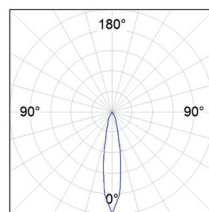

**מבנה יציקת אלומיניום.** טבעת פנימית מפוליקרבונט מושחר. **מע' אופטית** מגוון פיזורים פוטומטריים.

COB LED

**דרייבר** מקומי.

**EFFICACY UP TO 127 Lm/W**

MODEL	WATTAGE (W)	LUMEN 4K (lm)
HANCE DOWN 700	9	492
HANCE DOWN 1000	10	1319
HANCE DOWN 2000	20	2378
HANCE DOWN 3000	27	3550
HANCE DOWN 4000	37	4734

## פיזור פוטומטרי

SUPER SPOT 10°

SPOT 20°

MEDIUM FLOOD 26°

FLOOD 35°