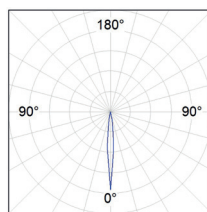

**מבנה יציקת אלומיניום.** טבעת פנימית מפוליקרבונט מושחר. **מע' אופטית** מגוון פיזורים פוטומטריים.

COB LED

**דרייבר** מקומי.

**EFFICACY UP TO 127 Lm/W**

MODEL	WATTAGE (W)	LUMEN 4K (lm)
HANCE DOWN 700	9	492
HANCE DOWN 1000	10	1319
HANCE DOWN 2000	20	2378
HANCE DOWN 3000	27	3550
HANCE DOWN 4000	37	4734

## פיזור פוטומטרי

SUPER SPOT 10°

SPOT 20°

MEDIUM FLOOD 26°

FLOOD 35°