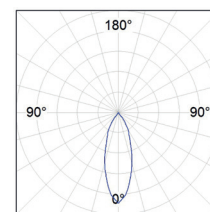

## פיזור פוטומטרי

SUPER SPOT 10°

SPOT 20°

MEDIUM FLOOD 26°

FLOOD 35°