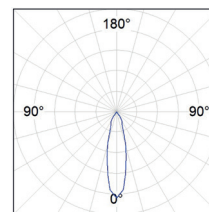

\*הנתונים מתייחסים לדגמים המופיעים בטבלה בלבד

## פיזור פוטומטרי

SUPER SPOT 10°

SPOT 20°

MEDIUM FLOOD 26°

FLOOD 35°