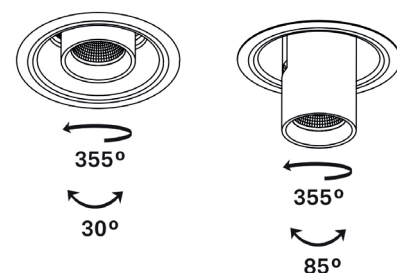

## פיזור פוטומטרי

SUPER SPOT 10°

SPOT 20°

MEDIUM FLOOD 26°

FLOOD 35°

## מידות HANCE DOWN

\*ט.ל.ח. | ייתכנו שינויים ו/או סטיות במידות, בצבעים ובנתונים המופיעים בקטלוג עד ± 10%

אפשרויות להזמנה

TEXTURED BLACK RING

SILVER-PLATED RING

COPPER-PLATED RING

CUTTING BEAM

HONEYCOMB GRILLE LOUVRE