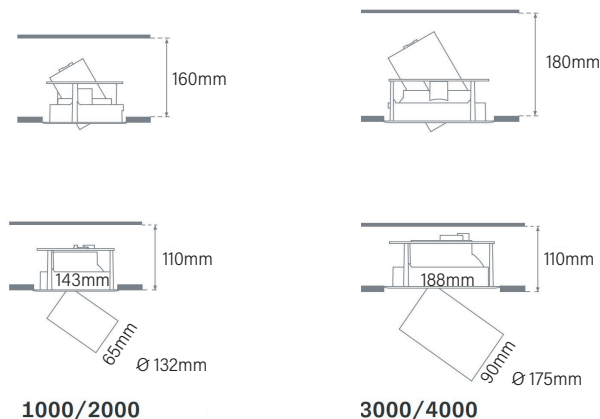

## פיזור פוטומטרי

SUPER SPOT 10°

SPOT 20°

MEDIUM FLOOD 26°

FLOOD 35°

## מידות HANCE DOWN

\*ט.ל.ח. | ייתכנו שינויים ו/או סטיות במידות, בצבעים ובנתונים המופיעים בקטלוג עד ± 10%

אפשרויות להזמנה

TEXTURED BLACK RING

SILVER-PLATED RING

COPPER-PLATED RING

CUTTING BEAM

HONEYCOMB GRILLE LOUVRE