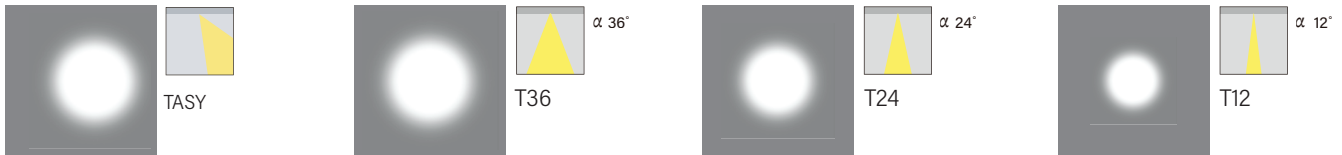

EFFICACY UP TO 127 Lm/W

MODEL

- GECO-R75
- GECO-RQ75
- GECO-R125
- GECO-RQ125
- GECO-R150

WATTAGE (W)

- 10W
- 10W
- 14-21W
- 14-21W
- 31W

פיזור פוטומטרי

מידות GECO-R

MODEL	ØDIM	CUTOUT
R75	90	75
RQ75	90	75
R125	140	125
RQ125	140	125
R150	165	150