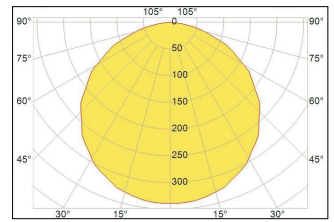

*הנתונים מתייחסים לדגמים המופיעים בטבלה בלבד

מידות FX65 FLOW

*ט.ל.ח. | ייתכנו שינויים ו/או סטיות במידות, בצבעים ובנתונים המופיעים בקטלוג עד 10% ±

פיזור פוטומטרי

MICRO PRISMATIC 40°-60°

MICRO PRISMATIC 100°-0°

OPAL 40°-60°

OPAL 100°-0°

אפשרויות להזמנה

CEILING MNT BRACKET

MNT OVAL BL CUP

MNT ROUND GR CUP VISIBLE SCREWS

MNT WITH LOOP

MNT ROUND WH CUP