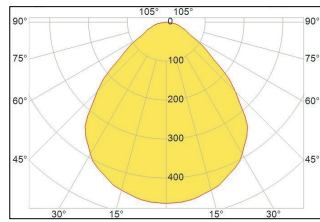

*הנתונים מתייחסים לדגמים המופיעים בטבלה בלבד

מידות FX65 FLOW

*ט.ל.ח. | ייתכנו שינויים ו/או סטיות במידות, בצבעים ובנתונים המופיעים בקטלוג עד 10% ±

פיזור פוטומטרי

MICRO PRISMATIC 40°-60°

MICRO PRISMATIC 100°-0°

OPAL 40°-60°

OPAL 100°-0°

אפשרויות להזמנה

CEILING MNT BRACKET

MNT OVAL BL CUP

MNT ROUND GR CUP VISIBLE SCREWS

MNT WITH LOOP

MNT ROUND WH CUP