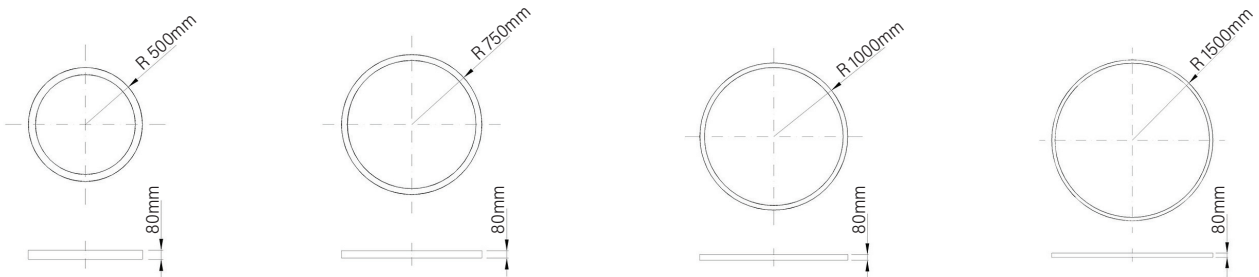

מבנה פרופיל מעוצב אלומיניום. מפזר אופלי PMMA או מיקרופריזמטי מפוליקרבונט.

מע' אופטית פיזור פוטומטרי רחב.

דרייבר חיצוני

התקנה צמוד עם התקן או תלוי עם כבל. באורך 1.5 / 3 מטר.

EFFICACY UP TO 130 Lm/W

MODEL	WATTAGE (W)	LUMEN 4K (lm)
FX65 FLOW R500		
FX65 FLOW 6000 OP	45	6038
FX65 FLOW 9000 OP	72	9349
FX65 FLOW 40-60 9500 OP	81	9564
FX65 FLOW R750		
FX65 FLOW 9000 OP	69	9224
FX65 FLOW 14000 OP	110	14282
FX65 FLOW 40-60 14500 OP	123	14567
FX65 FLOW R1000		
FX65 FLOW 12000 OP	92	12299
FX65 FLOW 18500 OP	143	18628
FX65 FLOW 40-60 19000 OP	156	18937
FX65 FLOW R1500		
FX65 FLOW 18500 OP	138	18449
FX65 FLOW 28000 OP	215	27942
FX65 FLOW 40-60 30000 OP	245	29510

*הנתונים מתייחסים לדגמים המופיעים בטבלה בלבד

מידות FX65 FLOW

*ט.ל.ח. | ייתכנו שינויים ו/או סטיות במידות, בצבעים ובנתונים המופיעים בקטלוג עד 10% ±

פיזור פוטומטרי

MICRO PRISMATIC 40°-60°

MICRO PRISMATIC 100°-0°

OPAL 40°-60°

OPAL 100°-0°

אפשרויות להזמנה

CEILING MNT BRACKET

MNT OVAL BL CUP

MNT ROUND GR CUP VISIBLE SCREWS

MNT WITH LOOP

MNT ROUND WH CUP

RECTANGULAR GR CUP

*ניתן להזמין גופי תאורה בהתאמת אופטיקה / סמפרטורת צבע / הספקים / מידות שונות לפי דרישה
 *ט.ל.ח. | ייתכנו שינויים ו/או סטיות במידות, בצבעים ובנתונים המופיעים בקטלוג עד 10% ±