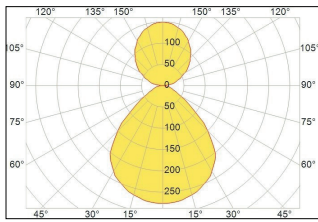

מבנה פרופיל מעוצב אלומיניום. מפזר אופלי PMMA או מיקרופריזמטי מפוליקרבונט.

מע' אופטית פיזור פוטומטרי רחב.

דרייבר חיצוני

התקנה צמוד עם התקן או תלוי עם כבל. באורך 1.5 / 3 מטר.

EFFICACY UP TO 130 Lm/W

MODEL	WATTAGE (W)	LUMEN 4K (lm)
FX65 FLOW R500		
FX65 FLOW 6000 OP	45	6038
FX65 FLOW 9000 OP	72	9349
FX65 FLOW 40-60 9500 OP	81	9564
FX65 FLOW R750		
FX65 FLOW 9000 OP	69	9224
FX65 FLOW 14000 OP	110	14282
FX65 FLOW 40-60 14500 OP	123	14567
FX65 FLOW R1000		
FX65 FLOW 12000 OP	92	12299
FX65 FLOW 18500 OP	143	18628
FX65 FLOW 40-60 19000 OP	156	18937
FX65 FLOW R1500		
FX65 FLOW 18500 OP	138	18449
FX65 FLOW 28000 OP	215	27942
FX65 FLOW 40-60 30000 OP	245	29510

*הנתונים מתייחסים לדגמים המופיעים בטבלה בלבד

מידות FX65 FLOW

*ט.ל.ח. | ייתכנו שינויים ו/או סטיות במידות, בצבעים ובנתונים המופיעים בקטלוג עד 10% ±

פיזור פוטומטרי

MICRO PRISMATIC 40°-60°

MICRO PRISMATIC 100°-0°