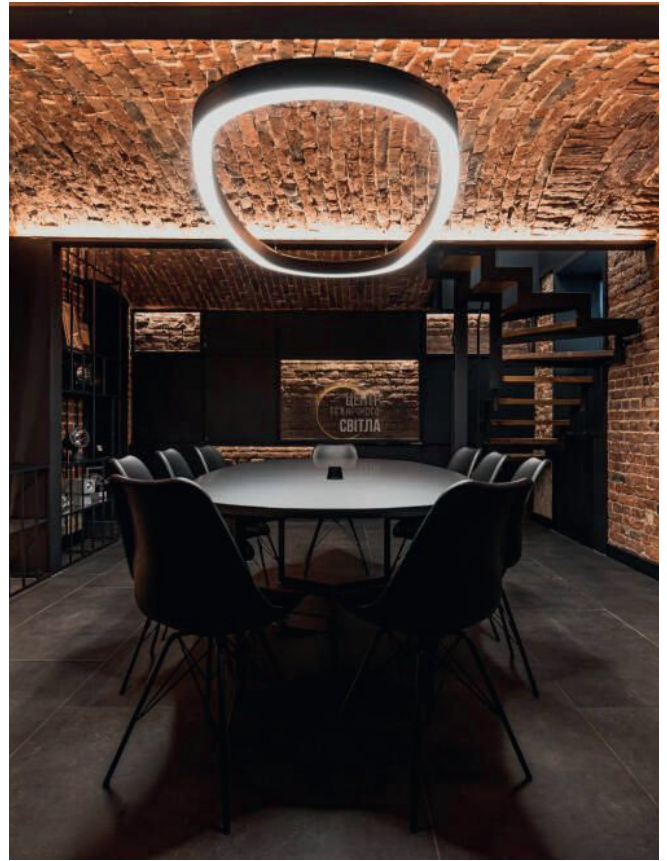

EFFICACY UP TO 130 Lm/W

MODEL	WATTAGE (W)	LUMEN 4K (lm)
FX65 FLOW R500		
FX65 FLOW 6000 OP	45	6038
FX65 FLOW 9000 OP	72	9349
FX65 FLOW 40-60 9500 OP	81	9564
FX65 FLOW R750		
FX65 FLOW 9000 OP	69	9224
FX65 FLOW 14000 OP	110	14282
FX65 FLOW 40-60 14500 OP	123	14567
FX65 FLOW R1000		
FX65 FLOW 12000 OP	92	12299
FX65 FLOW 18500 OP	143	18628
FX65 FLOW 40-60 19000 OP	156	18937
FX65 FLOW R1500		
FX65 FLOW 18500 OP	138	18449
FX65 FLOW 28000 OP	215	27942
FX65 FLOW 40-60 30000 OP	245	29510

*הנתונים מתייחסים לדגמים המופיעים בטבלה בלבד