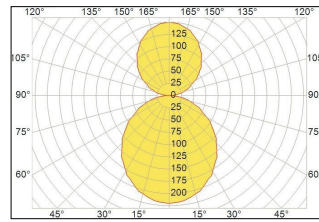

*הנתונים מתייחסים לדגמים המופיעים בטבלה בלבד

מידות FX65 FLOW

*ט.ל.ח. | ייתכנו שינויים ו/או סטיות במידות, בצבעים ובנתונים המופיעים בקטלוג עד 10% ±

פיזור פוטומטרי

MICRO PRISMATIC 40°-60°

MICRO PRISMATIC 100°-0°

OPAL 40°-60°

OPAL 100°-0°

אפשרויות להזמנה

CEILING MNT BRACKET

MNT OVAL BL CUP

MNT ROUND GR CUP VISIBLE SCREWS

MNT WITH LOOP

MNT ROUND WH CUP