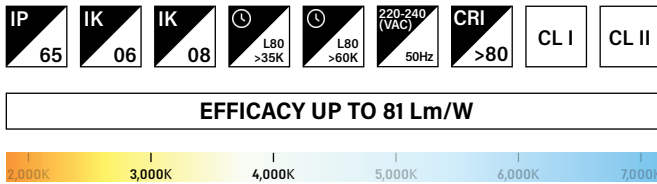

Cariboni
group

גוף תאורה שקוע קיר דקורטיבי מרובע מבוסס טכנולוגיית LED עם הארה אסימטרית. מגיע במבחר גדלים וצורות. מתאים להארת מעברים, כניסות, מבואות למבנים, מדרגות, רמפה, תאורת התמצאות בבתי חולים ועוד.
מבנה יציקת אלומיניום עם מרכיב נחושת נמוך מאוד (<1%), צבוע אבקת פוליאסטר אלקטרוסטטית בתנור עם טיפול כרומי נוסף לעמידות נגד קורוזיה. זכוכית שטוחה בהתזת חול. טמפרטורת סביבה -30°C עד +50°C.
מע' אופטית פיזור פוטומטרי אסימטרי.

דרייבר אינטגרלי
התקנה קופסת ביטון

MODEL	WATTAGE (W)	LUMEN 4K (lm)
FIN XS V/H	4.5	95
FIN	16	1300

*הנתונים מתייחסים לדגמים המופיעים בטבלה בלבד

אפשרויות להזמנה

HOUSING BOX

מידות FIN

גופים מאותה משפחה

פיזור פוטומטרי