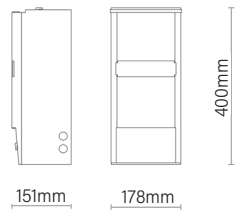

דרייבר אינטגרלי
התקנה קופסת ביטון

MODEL	WATTAGE (W)	LUMEN 4K (lm)
FIN XS V/H	4.5	95
FIN	16	1300

*הנתונים מתייחסים לדגמים המופיעים בטבלה בלבד

אפשרויות להזמנה

HOUSING BOX

מידות FIN

גופים מאותה משפחה

פיזור פוטומטרי