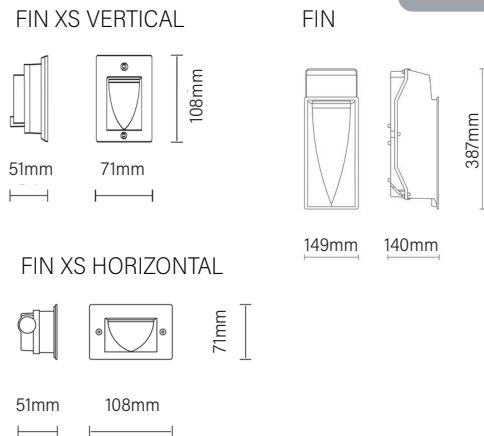

דרייבר אינטגרלי
התקנה קופסת ביטון

MODEL	WATTAGE (W)	LUMEN 4K (lm)
FIN XS V/H	4.5	95
FIN	16	1300

*הנתונים מתייחסים לדגמים המופיעים בטבלה בלבד

אפשרויות להזמנה

HOUSING BOX

מידות FIN

גופים מאותה משפחה

פיזור פוטומטרי