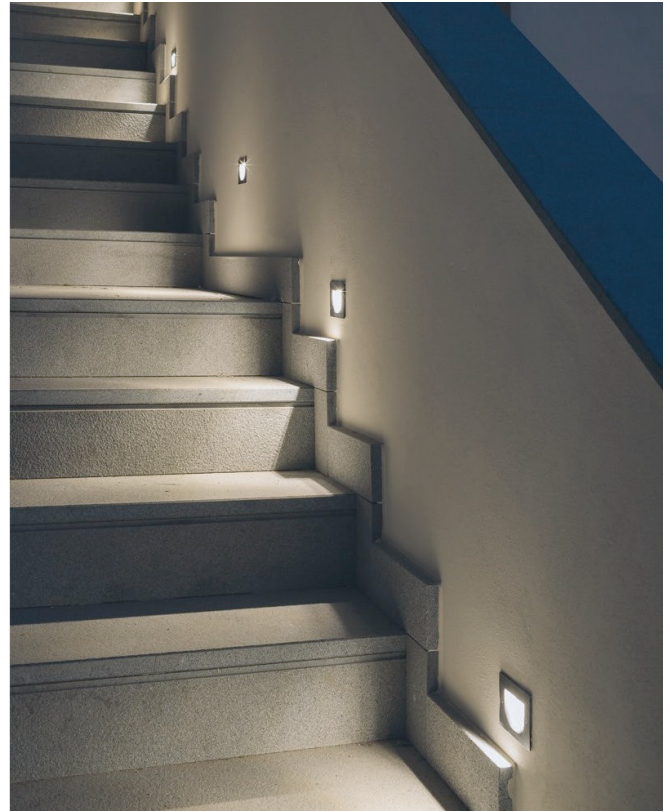

Cariboni
group

גוף תאורה שקוע קיר דקורטיבי מרובע מבוסס טכנולוגיית LED עם הארה אסימטרית. מגיע במבחר גדלים וצורות. מתאים להארת מעברים, כניסות, מבואות למבנים, מדרגות, רמפה, תאורת התמצאות בבתי חולים ועוד.
מבנה יציקת אלומיניום עם מרכיב נחושת נמוך מאוד (<1%), צבוע אבקת פוליאסטר אלקטרוסטטית בתנור עם טיפול כרומי נוסף לעמידות נגד קורוזיה. זכוכית שטוחה בהתזת חול. טמפרטורת סביבה -30°C עד +50°C.
מע' אופטית פיזור פוטומטרי אסימטרי.