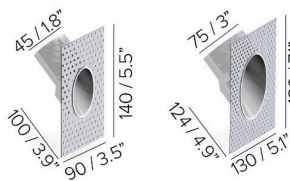

גוף תאורה דקורטיבי שקוע קיר מבוסס טכנולוגיית LED. מגיע בשני גדלים. מתאים להארת שבילים, מעברים, פינות ואזורי ישיבה, לאורך חומות, כניסות ועוד.

מבנה אלומיניום עם ציפוי אנודיז או צבוע. ELLIPSE 60 מגיע עם עדשות PMMA, רפלקטור זכוכית מגן. ELLIPSE 100 מגיע עם עדשות PC. טמפרטורת סביבה -30°C עד +60°C.

ASYMMETRIC

מידות ELLIPSE

אפשרויות להזמנה

HOUSING BOX

MOUNTING FRAME FOR US MARKET

MOUNTING FRAME

*ניתן להזמין גופי תאורה בהתאמת אופטיקה / טמפרטורת צבע / הספקים / מידות שונות לפי דרישה ט.ל.ח. | ייתכנו שינויים ו/או סטיות במידות, בצבעים ובנתונים המופיעים בקטלוג עד 10% ±