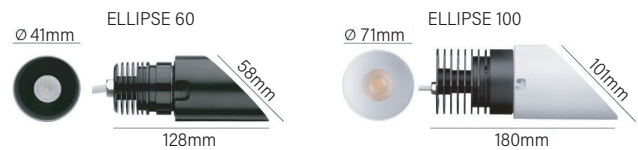

גוף תאורה דקורטיבי שקוע קיר מבוסס טכנולוגיית LED. מגיע בשני גדלים. מתאים להארת שבילים, מעברים, פינות ואזורי ישיבה, לאורך חומות, כניסות ועוד.

מבנה אלומיניום עם ציפוי אנודיז או צבוע. ELLIPSE 60 מגיע עם עדשות PMMA, רפלקטור זכוכית מגן. ELLIPSE 100 מגיע עם עדשות PC. טמפרטורת סביבה -30°C עד +60°C.

מע' אופטית פיזור פוטומטרי אסימטרי.
ספק כח / דרייבר חיצוני.

EFFICACY UP TO 110 Lm/W

MODEL	WATTAGE (W)	LUMEN 4K (lm)
ELLIPSE 60	3	280
ELLIPSE 100	12	1320

*הנתונים מתייחסים לדגמים המופיעים בטבלה בלבד

פיזור פוטומטרי

ASYMMETRIC

מידות ELLIPSE

אפשרויות להזמנה

HOUSING BOX

MOUNTING FRAME FOR US MARKET

MOUNTING FRAME

*ניתן להזמין גופי תאורה בהתאמת אופטיקה / טמפרטורת צבע / הספקים / מידות שונות לפי דרישה ט.ל.ח. | ייתכנו שינויים ו/או סטיות במידות, בצבעים ובנתונים המופיעים בקטלוג עד 10% ±