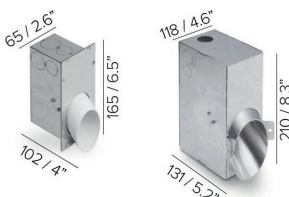

גוף תאורה דקורטיבי שקוע קיר מבוסס טכנולוגיית LED. מגיע בשני גדלים. מתאים להארת שבילים, מעברים, פינות ואזורי ישיבה, לאורך חומות, כניסות ועוד.

מבנה אלומיניום עם ציפוי אנודיז או צבוע. ELLIPSE 60 מגיע עם עדשות PMMA, רפלקטור זכוכית מגן. ELLIPSE 100 מגיע עם עדשות PC. טמפרטורת סביבה -30°C עד +60°C.

מע' אופטית פיזור פוטומטרי אסימטרי.
ספק כח / דרייבר חיצוני.

EFFICACY UP TO 110 Lm/W

MODEL	WATTAGE (W)	LUMEN 4K (lm)
ELLIPSE 60	3	280
ELLIPSE 100	12	1320

*הנתונים מתייחסים לדגמים המופיעים בטבלה בלבד

פיזור פוטומטרי

ASYMMETRIC

מידות ELLIPSE

אפשרויות להזמנה

HOUSING BOX

MOUNTING FRAME FOR US MARKET

MOUNTING FRAME

*ניתן להזמין גופי תאורה בהתאמת אופטיקה / טמפרטורת צבע / הספקים / מידות שונות לפי דרישה ט.ל.ח. | ייתכנו שינויים ו/או סטיות במידות, בצבעים ובנתונים המופיעים בקטלוג עד 10% ±