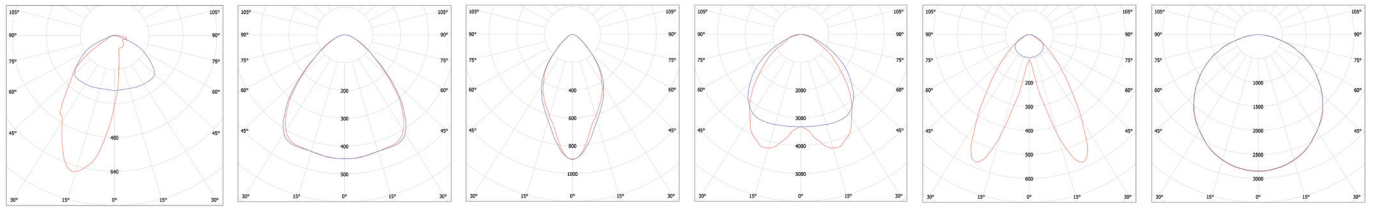

IP 20	IP 40	IK 03	L80 >60K	220-240 (VAC) 50Hz	CRI >80	DIM DALI ON-OFF	CL I	CL II
<b>EFFICACY UP TO 174 Lm/W</b>								

MODEL	WATTAGE	LUMEN 4K
ECOLED 2X2	(W)	(lm)
ECOLED 2X2	55	7912
ECOLED DO	(W)	(lm)
ECOLED DO_48	48	6272
ECOLED DO_68	68	8502
ECOLED 3X2	(W)	(lm)
ECOLED 3X2_48	48	8114
ECOLED 3X2_68	68	10948
ECOLED 3X2_AS_48	48	8337
ECOLED 3X2_AS_68	68	11232
ECOLED 3X2_DAS_48	48	7886
ECOLED 3X2_DAS_68	68	10670
ECOLED ADJ	(W)	(lm)
ECOLED ADJ	74	10630

\*הנתונים מתייחסים לדגמים המופיעים בטבלה בלבד

מידות ECOLED

\*ט.ל.ח. | ייתכנו שינויים ו/או סטיות במידות, בצבעים ובנתונים המופיעים בקטלוג עד 10%

פיזור פוטומטרי

TASY

T92°

T58°

T91°x113°