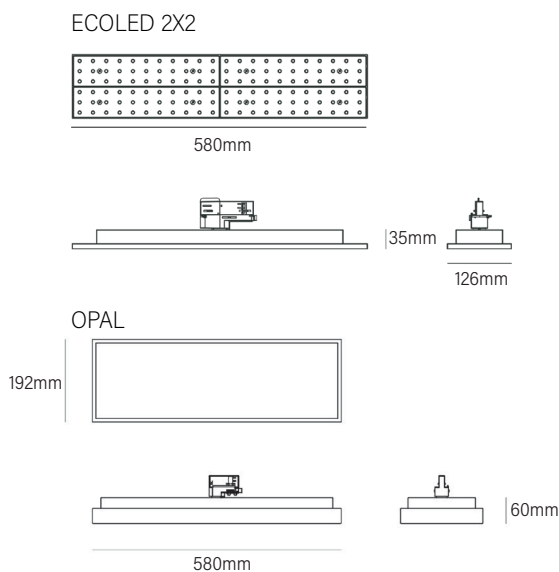

exporlux.

**גוף תאורה** לפס צבירה תלת פאזי מבוסס טכנולוגיית LED עם ביצועים מתקדמים, עיצוב חדשני ונוחות ויזואלית מיטבית. מתאים להארת חנויות, כלבו, סופרמרקטים, מחסנים ועוד.  
**מבנה** פח מגולבן צבוע אפוקסי. עדשות PMMA.  
**מע' אופטית** מגוון פיזורים פוטומטריים.  
**דרייבר** אינטגרלי

IP 20	IP 40	IK 03	L80 >60K	220-240 (VAC) 50Hz	CRI >80	DIM DALI ON-OFF	CL I	CL II
<b>EFFICACY UP TO 174 Lm/W</b>								

MODEL	WATTAGE	LUMEN 4K
ECOLED 2X2	(W)	(lm)
ECOLED 2X2	55	7912
ECOLED DO	(W)	(lm)
ECOLED DO_48	48	6272
ECOLED DO_68	68	8502
ECOLED 3X2	(W)	(lm)
ECOLED 3X2_48	48	8114
ECOLED 3X2_68	68	10948
ECOLED 3X2_AS_48	48	8337
ECOLED 3X2_AS_68	68	11232
ECOLED 3X2_DAS_48	48	7886
ECOLED 3X2_DAS_68	68	10670
ECOLED ADJ	(W)	(lm)
ECOLED ADJ	74	10630

\*הנתונים מתייחסים לדגמים המופיעים בטבלה בלבד

מידות ECOLED

\*ט.ל.ח. | ייתכנו שינויים ו/או סטיות במידות, בצבעים ובנתונים המופיעים בקטלוג עד 10%

פיזור פוטומטרי

TASY

T92°

T58°

T91°x113°