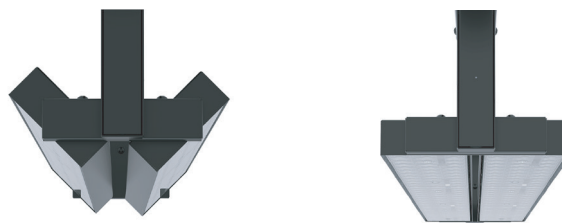

אפשרויות התקנה

ADJUSTABLE

*ניתן להזמין גופי תאורה בהתאמת אופטיקה / טמפרטורת צבע / הספקים / מידות שונות לפי דרישה
*ט.ל.ח. | ייתכנו שינויים ו/או סטיות במידות, בצבעים ובנתונים המופיעים בקטלוג עד 10% ±