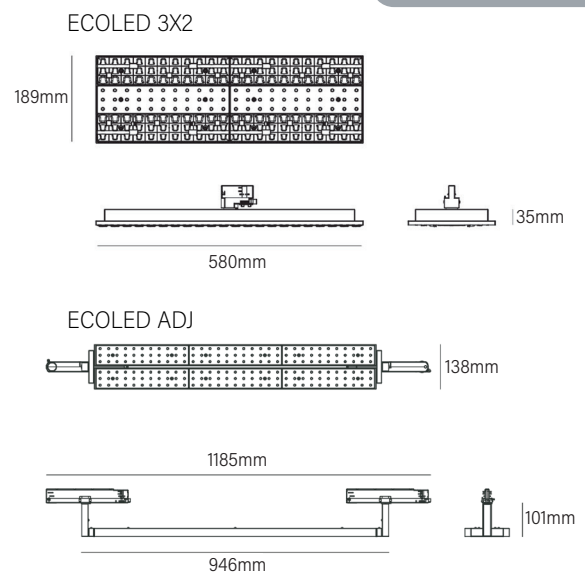

exporlux.

**גוף תאורה** לפס צבירה תלת פאזי מבוסס טכנולוגיית LED עם ביצועים מתקדמים, עיצוב חדשני ונוחות ויזואלית מיטבית. מתאים להארת חנויות, כלבו, סופרמרקטים, מחסנים ועוד.  
**מבנה** פח מגולבן צבוע אפוקסי. עדשות PMMA.  
**מע' אופטית** מגוון פיזורים פוטומטריים.  
**דרייבר** אינטגרלי

IP 20	IP 40	IK 03	L80 >60K	220-240 (VAC) 50Hz	CRI >80	DIM DALI ON-OFF	CL I	CL II
<b>EFFICACY UP TO 174 Lm/W</b>								

MODEL	WATTAGE	LUMEN 4K
ECOLED 2X2	(W)	(lm)
ECOLED 2X2	55	7912
ECOLED DO	(W)	(lm)
ECOLED DO_48	48	6272
ECOLED DO_68	68	8502
ECOLED 3X2	(W)	(lm)
ECOLED 3X2_48	48	8114
ECOLED 3X2_68	68	10948
ECOLED 3X2_AS_48	48	8337
ECOLED 3X2_AS_68	68	11232
ECOLED 3X2_DAS_48	48	7886
ECOLED 3X2_DAS_68	68	10670
ECOLED ADJ	(W)	(lm)
ECOLED ADJ	74	10630

\*הנתונים מתייחסים לדגמים המופיעים בטבלה בלבד

מידות ECOLED

\*ט.ל.ח. | ייתכנו שינויים ו/או סטיות במידות, בצבעים ובנתונים המופיעים בקטלוג עד 10%

פיזור פוטומטרי

TASY

T92°

T58°

T91°x113°