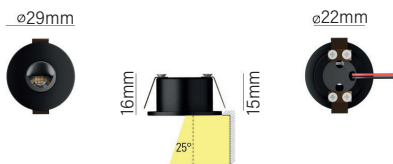

B LIGHT
DESIGNED TO PERFECTION

גוף תאורה מבוסס טכנולוגיית LED להתקנה שקועה בתקרה. מתאים להארת נישות, מדפים, חדרי ארונות, אלמנטים אדריכליים, הדגשת אובייקטים, מדפי מכירה ועוד.

מבנה אלומיניום צבוע. רפלקטור מפוליקרבונט. גימור HEAT SINK אנודיזי.
מע' אופטי מבחר סוגי פיזור פוטומטרי. אפשרות כיוון של $\pm 25^\circ$ של החלק האופטי בדגם DOT 45 AD. למידע על אופטיקות נוספות יש לפנות למחלקת הנדסה.

PCB LED

ספק כח / דרייבר חיצוני

דגם IP30 - WALL WASHER

EFFICACY UP TO 150 Lm/W

MODEL	WATTAGE (W)	LUMEN 4K (lm)
DOT 30	1	150
DOT 45 LOW	4	330
DOT 45 HIGH	7	660

*הנתונים מתייחסים לדגמים המופיעים בטבלה בלבד

מידות DOT

DOT 30

DOT 45

*ט.ל.ח | ייתכנו שינויים ו/או סטיות במידות, בצבעים ובנתונים המופיעים בקטלוג עד 10% ±