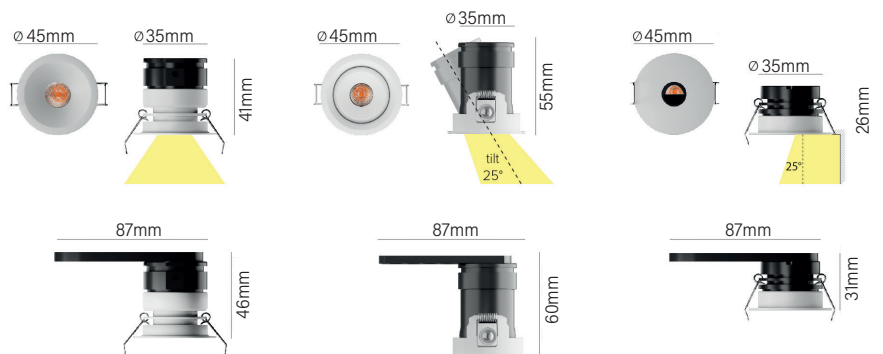

B LIGHT
DESIGNED TO PERFECTION

גוף תאורה מבוסס טכנולוגיית LED להתקנה שקועה בתקרה. מתאים להארת נישות, מדפים, חדרי ארונות, אלמנטים אדריכליים, הדגשת אובייקטים, מדפי מכירה ועוד.

מבנה אלומיניום צבוע. רפלקטור מפוליקרבונט. גימור HEAT SINK אנודיזי.
מע' אופטי מבחר סוגי פיזור פוטומטרי. אפשרות כיוון של $\pm 25^\circ$ של החלק האופטי בדגם DOT 45 AD. למידע על אופטיקות נוספות יש לפנות למחלקת הנדסה.

PCB LED

ספק כח / דרייבר חיצוני

דגם IP30 - WALL WASHER

EFFICACY UP TO 150 Lm/W

MODEL	WATTAGE (W)	LUMEN 4K (lm)
DOT 30	1	150
DOT 45 LOW	4	330
DOT 45 HIGH	7	660

*הנתונים מתייחסים לדגמים המופיעים בטבלה בלבד

מידות DOT

DOT 30

DOT 45

*ט.ל.ח | ייתכנו שינויים ו/או סטיות במידות, בצבעים ובנתונים המופיעים בקטלוג עד 10% ±

פיזור פוטומטרי

DOT 30

WALL WASHER

WALL WASHER

DOT 45

SPOT 16°
FLOOD 36°
WIDE FLOOD 55°
OVAL FLOOD 15°x45°

SPOT 16°
FLOOD 36°
WIDE FLOOD 55°
OVAL FLOOD 15°x45°

אפשרויות להזמנה

צבע גוף תאורה לבחירה

DOT 30
BLACK RAL 9005

DOT 30
WHITE RAL 9003

DOT 45
BLACK RAL 9005