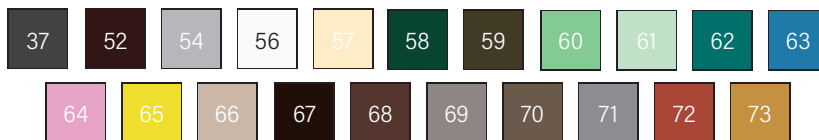

פיזור פוטומטרי

WIDE FLOOD 60°

מידות D.PEDRO

אפשרויות להזמנה

צבע גוף תאורה לבחירה

גווני סטנדרט

גוונים נוספים

*ניתן להזמין גופי תאורה בהתאמת אופטיקה / טמפרטורת צבע / הספקים / מידות שונות לפי דרישה
*ט.ל.ח. | ייתכנו שינויים ו/או סטיות במידות, בצבעים ובנתונים המופיעים בקטלוג עד 10% ±