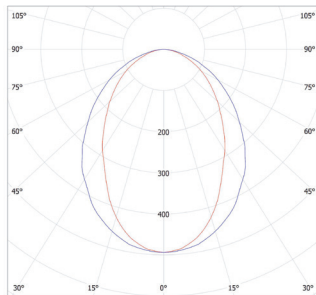

פיזור פוטומטרי

WIDE FLOOD 60°