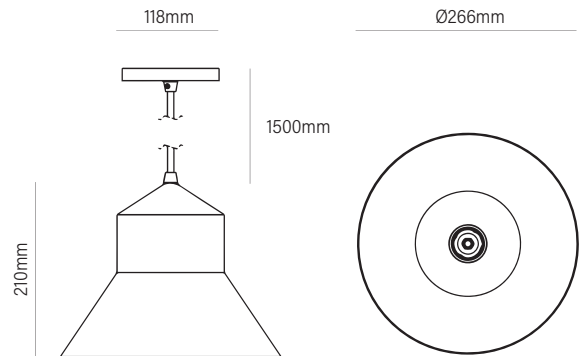

מבנה אלומיניום צבוע אלקטרוסטטית.

מע' אופטית פיזור סימטרי רחב.

LED (A75) E27

התקנה אורך כבל עד 1.5 מטר.

EFFICACY DEPENDS ON THE SELECTED LIGHT BULB

MODEL	WATTAGE
D. PEDRO	(W)
D. PEDRO	E27-MAX 11W

*הנתונים מתייחסים לדגמים המופיעים בטבלה בלבד

פיזור פוטומטרי

WIDE FLOOD 60°

מידות D.PEDRO

אפשרויות להזמנה

צבע גוף תאורה לבחירה

גווני סטנדרט

גוונים נוספים

*ניתן להזמין גופי תאורה בהתאמת אופטיקה / טמפרטורת צבע / הספקים / מידות שונות לפי דרישה
*ט.ל.ח. | ייתכנו שינויים ו/או סטיות במידות, בצבעים ובנתונים המופיעים בקטלוג עד 10% ±