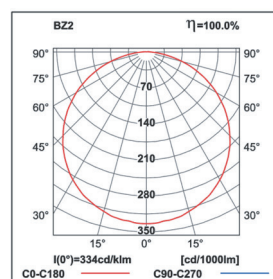

EFFICACY UP TO 115 Lm/W

MODEL	WATTAGE (W)	LUMEN 4K (Lm)
COMMA_2000	14	1650
COMMA_3000	22	2440
COMMA_4000	27	3040

מידות COMMA

פיזור פוטומטרי

WIDE