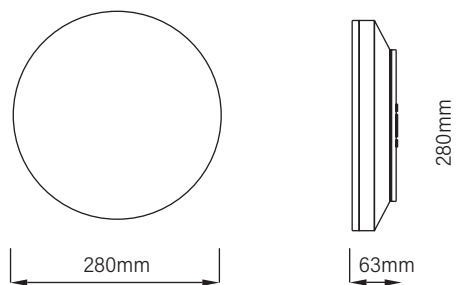

LAMP  
Worktitude for light

**גוף תאורה צמוד קיר, תקרה** מבוסס טכנולוגיית LED. מתאים להארת חדרי מדרגות, מעברים, כניסות, מבואות ועוד.  
**מבנה** פוליקרבונט. מפזר אופל.  
**מע' אופטית** פיזור פוטומטרי רחב.  
**MID POWER LED**  
**דרייבר** אינטגרלי  
**אופציה להזמנה** חיישן תנועה.

EFFICACY UP TO 115 Lm/W

MODEL	WATTAGE (W)	LUMEN 4K (Lm)
COMMA_2000	14	1650
COMMA_3000	22	2440
COMMA_4000	27	3040

מידות COMMA

פיזור פוטומטרי

WIDE